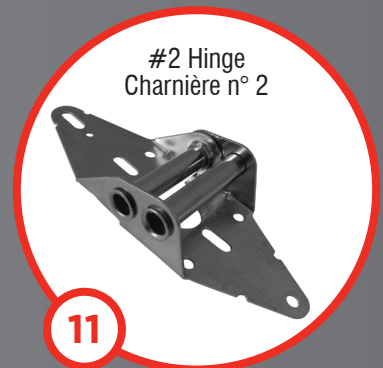

Hardware Locator / Localisateur de quincaillerie