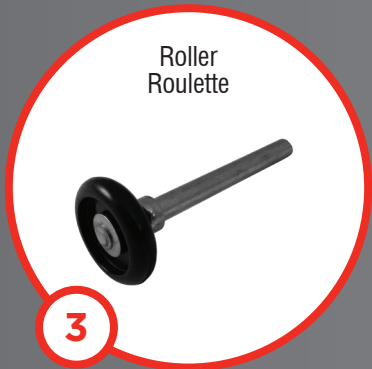

« Rack Pack »

Emballage accrochable sur présentoir, avec vis et CUP

V

Venda Pack

Poly bagged, with screws and UPC

« Venda Pack »

Sac en plastique avec vis et CUP

Hardware Locator / Localisateur de quincaillerie

Spring Sizing / Taille de ressort

We offer springs to accommodate any garage door size and weight. Our simple colour coding system helps customers identify the appropriate extension springs for their garage door.