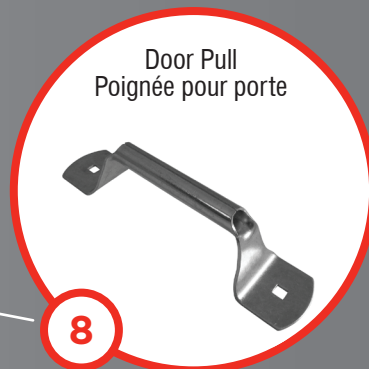

Hardware Locator / Localisateur de quincaillerie