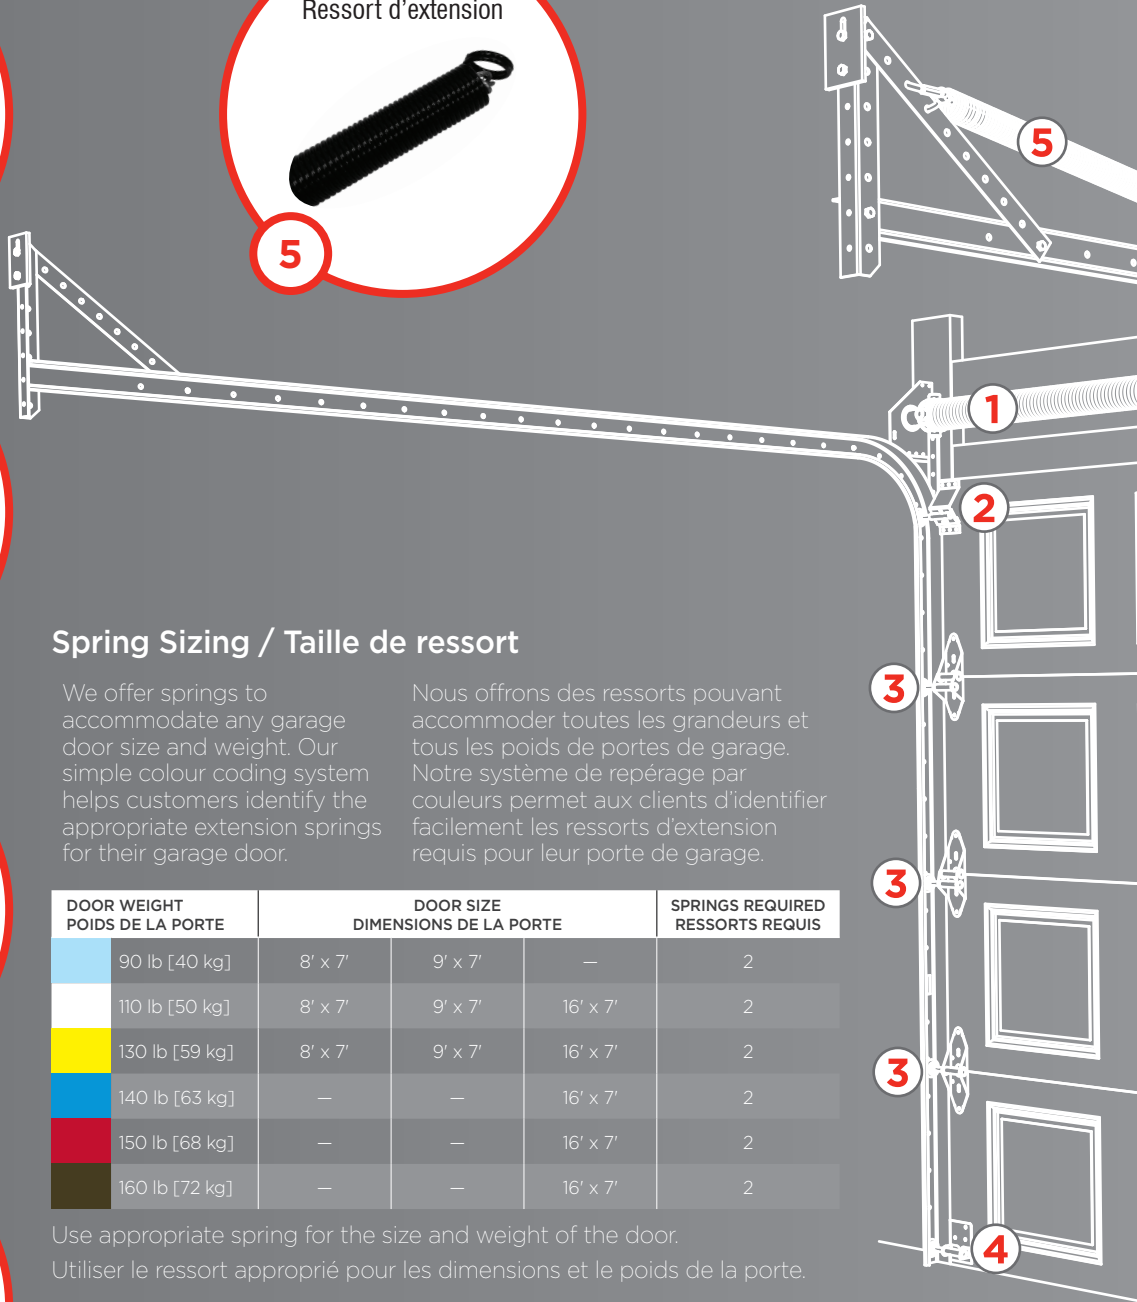

Spring Sizing / Taille de ressort

We offer springs to accommodate any garage door size and weight. Our simple colour coding system helps customers identify the appropriate extension springs for their garage door.

Nous offrons des ressorts pouvant accommoder toutes les grandeurs et tous les poids de portes de garage. Notre système de repérage par couleurs permet aux clients d'identifier facilement les ressorts d'extension requis pour leur porte de garage.