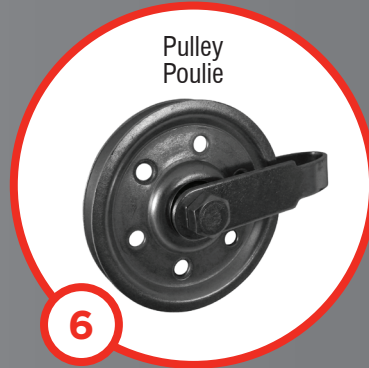

Hardware Locator / Localisateur de quincaillerie