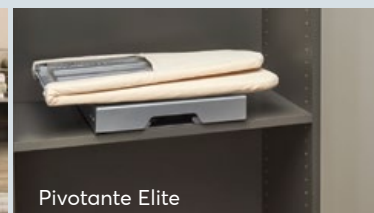

Pivotante Elite

N°	Planches à repasser	Description
CSWIBSL14SM1	Escamotable et pivotante Deluxe	Peut être montée à l'intérieur d'une armoire de 14" (356 mm) de profondeur et ne mesure que 6" (152 mm) de largeur lorsqu'elle est rangée.
CROIBSL14SM1	Pivotante Elite	Pour armoires de 24" (610 mm) de largeur et 14" (356 mm) de profondeur

Paniers à linge basculants