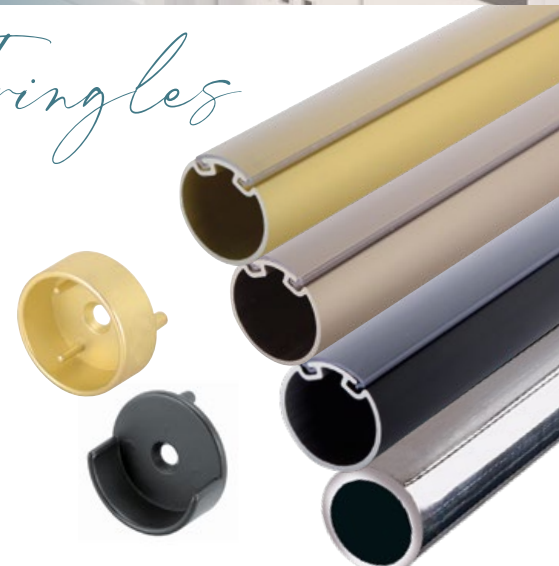

Panier en fil métallique

Larg.	Haut.	Chrome	Nickel mat	Noir mat
18"	6"	8561814140	8561814184	8561814900
	11"	8511814140	8511814184	8511814900
	17"	8571814140	8571814184	8571814900
24"	6"	8562414140	8562414184	8562414900
	11"	8512414140	8512414184	8512414900
	17"	8572414140	8572414184	8572414900
30"	6"	8563014140	8563014184	8563014900
	11"	8513014140	8513014184	8513014900
	17"	8573014140	8573014184	8573014900

Doublure en tissu

Width	Height	Beige
18"	6"	061814034
	11"	111814034
	17"	171814034
24"	6"	062414034
	11"	112414034
	17"	172414034
30"	6"	063014034
	11"	113014034
	17"	173014034

Doublure en plastique

Width	Haut. du panier	
18"	6"	0618011
	11" ou 17"	1118011
24"	6"	0624011
	11" ou 17"	1124011
30"	6"	0630011
	11" ou 17"	1130011

Un choix de 4 finis pour s'agencer tout en élégance aux accessoires de garde-robe **Richelieu Design-R**

Tringles rondes en aluminium avec protection antirayures et ses supports

Produits	Diamètre	Laiton mat	Nickel mat	Noir mat
Tringles en aluminium	1 5/16"	1215618160	1215618184	1215618900
Supports ouverts	1 5/16"	2215601160	2215601184	2215601900
Supports fermés	1 5/16"	2215614160	2215614184	2215614900

Tringles rondes en acier chromé et ses supports

Produits	Diamètre	Chrome
Tringles en acier chromé	1 1/4"	1212508140
Supports ouverts	1 5/16"	2215601140
Supports fermés	1 5/16"	2215611140

Tringles