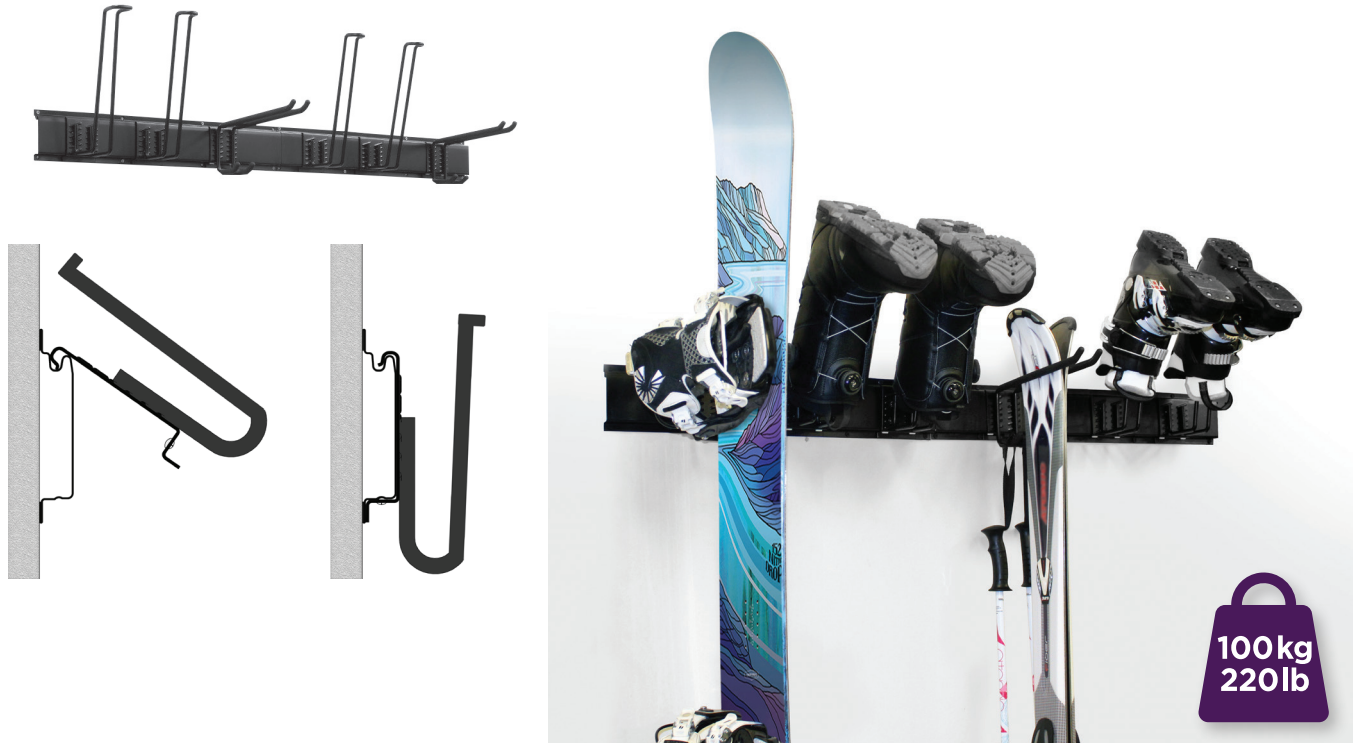

Interchangeable Rail Organization System

Système de rangement interchangeable sur rail

Ski and Snowboard Storage System - 8 pc
Système de rangement pour le ski et la planche à neige - 8 pc

(Ski and snowboard equipment not included /
Équipement de ski et de planche à neige non inclus)

Features:

- › Create storage space on walls for ski and snowboard equipment
- › Includes: 2 rails, 6 hooks, and mounting hardware (8 pieces)
- › The two rails may be used together or separately
- › 220 lb [100 kg] load capacity per rail
- › Mounting screws included

Caractéristiques :

- › Créez un espace de rangement mural pour skis, planches à neige, bottes et bâtons
- › Comprend : 2 rails, 6 crochets et la quincaillerie pour l'installation (8 pièces)
- › Les deux rails peuvent être utilisés ensemble ou séparément
- › 220 lb [100 kg] de charge maximale par rail
- › Vis incluses