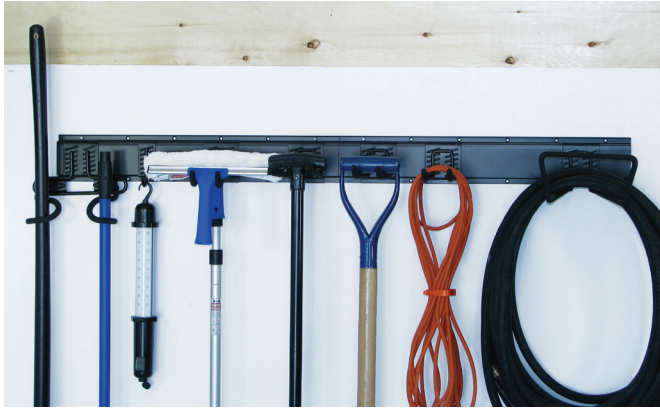

Interchangeable Rail
Organization System

Système de rangement
interchangeable sur rail