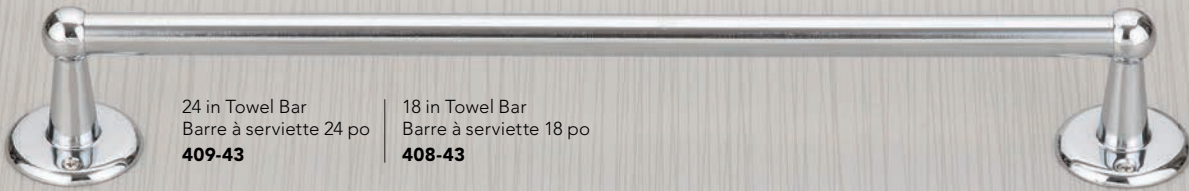

4 pc. value pack, chrome, 24" towel bar
4 pièces, chrome, barre à serviettes 24"
444-43

OXFORD COLLECTION

Satin Nickel - Nickel satiné

EURO
Chrome

EURO COLLECTION

Chrome

24 in Towel Bar
Barre à serviette 24 po
409-43

18 in Towel Bar
Barre à serviette 18 po
408-43

Towel Ring
Porte-serviette
406-43

Robe Hook
Crochet à peignoir
405-43

Tissue Holder
Porte-papier hygiénique
407-43

AVAILABLE FINISHES FINIS DISPONIBLES

Chrome
43