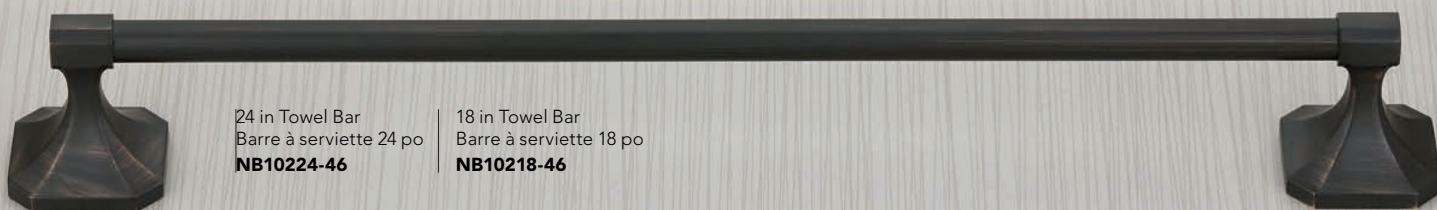

Robe Hook
Crochet à peignoir
NB10205-46

Tissue Holder
Porte-papier hygiénique
NB10201-46

RIVIERA
Brushed Nickel
Nickel brossé

RIVIERA COLLECTION

Brushed Bronze • Bronze brossé

24 in Towel Bar
Barre à serviette 24 po
NB10224-46

18 in Towel Bar
Barre à serviette 18 po
NB10218-46

Towel Ring
Porte-serviette
NB10206-46