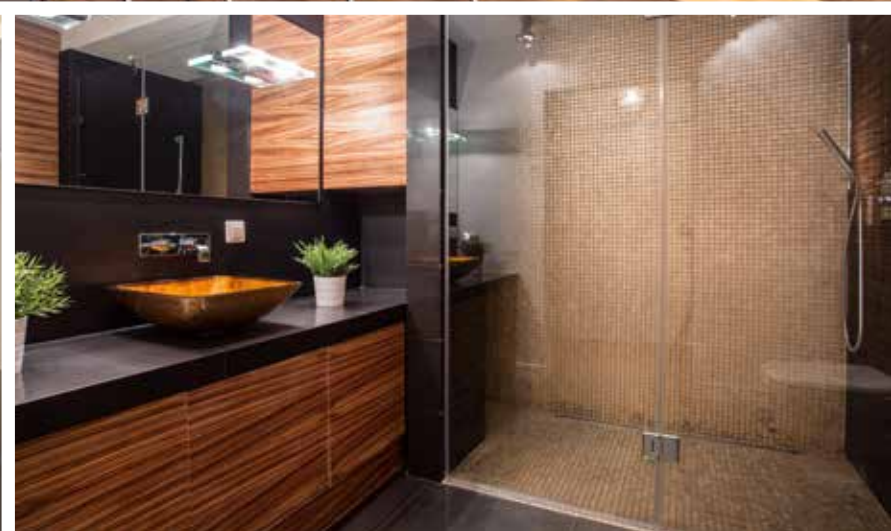

Les images ne sont pas à l'échelle. Les couleurs réelles peuvent différer des reproductions imprimées. Pour une précision optimale, veuillez demander des échantillons de produits.

À votre service à travers l'Amérique du Nord

CANADA

Tél. : 1 800 361-6000
Télé. : 1 800 363-0193

ÉTATS-UNIS

Tél. : 1 800 619-5446
Télé. : 1 800 876-7454

www.richelieu.com