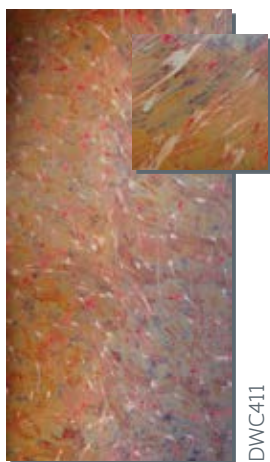

Les stratifiés décoratifs conviennent à toutes les surfaces verticales intérieures : ameublements de magasins, meubles, colonnes, présentoirs, panneaux muraux, portes, kiosques d'expositions, ascenseurs, etc.

Ces stratifiés haute pression avec surface de véritable aluminium, cuivre ou acier inoxydable procurent un design moderne. La pellicule décorative est soit laquée, soit anodisée, assurant ainsi une protection permanente contre la corrosion et l'oxydation.

Cuivre