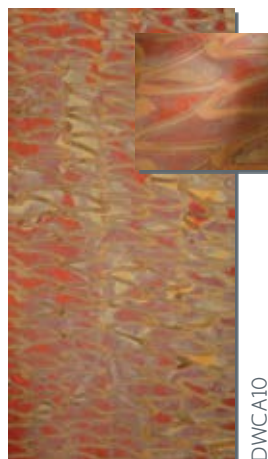

Les stratifiés décoratifs conviennent à toutes les surfaces verticales intérieures : ameublements de magasins, meubles, colonnes, présentoirs, panneaux muraux, portes, kiosques d'expositions, ascenseurs, etc.

Ces stratifiés haute pression avec surface de véritable aluminium, cuivre ou acier inoxydable procurent un design moderne. La pellicule décorative est soit laquée, soit anodisée, assurant ainsi une protection permanente contre la corrosion et l'oxydation.

Cuivre