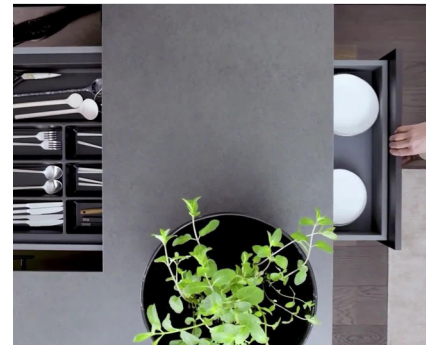

RIVERSO

Système coulissant

Un système coulissant révolutionnaire, caché et bidirectionnel, qui permet d'ouvrir les tiroirs des deux côtés d'un meuble.