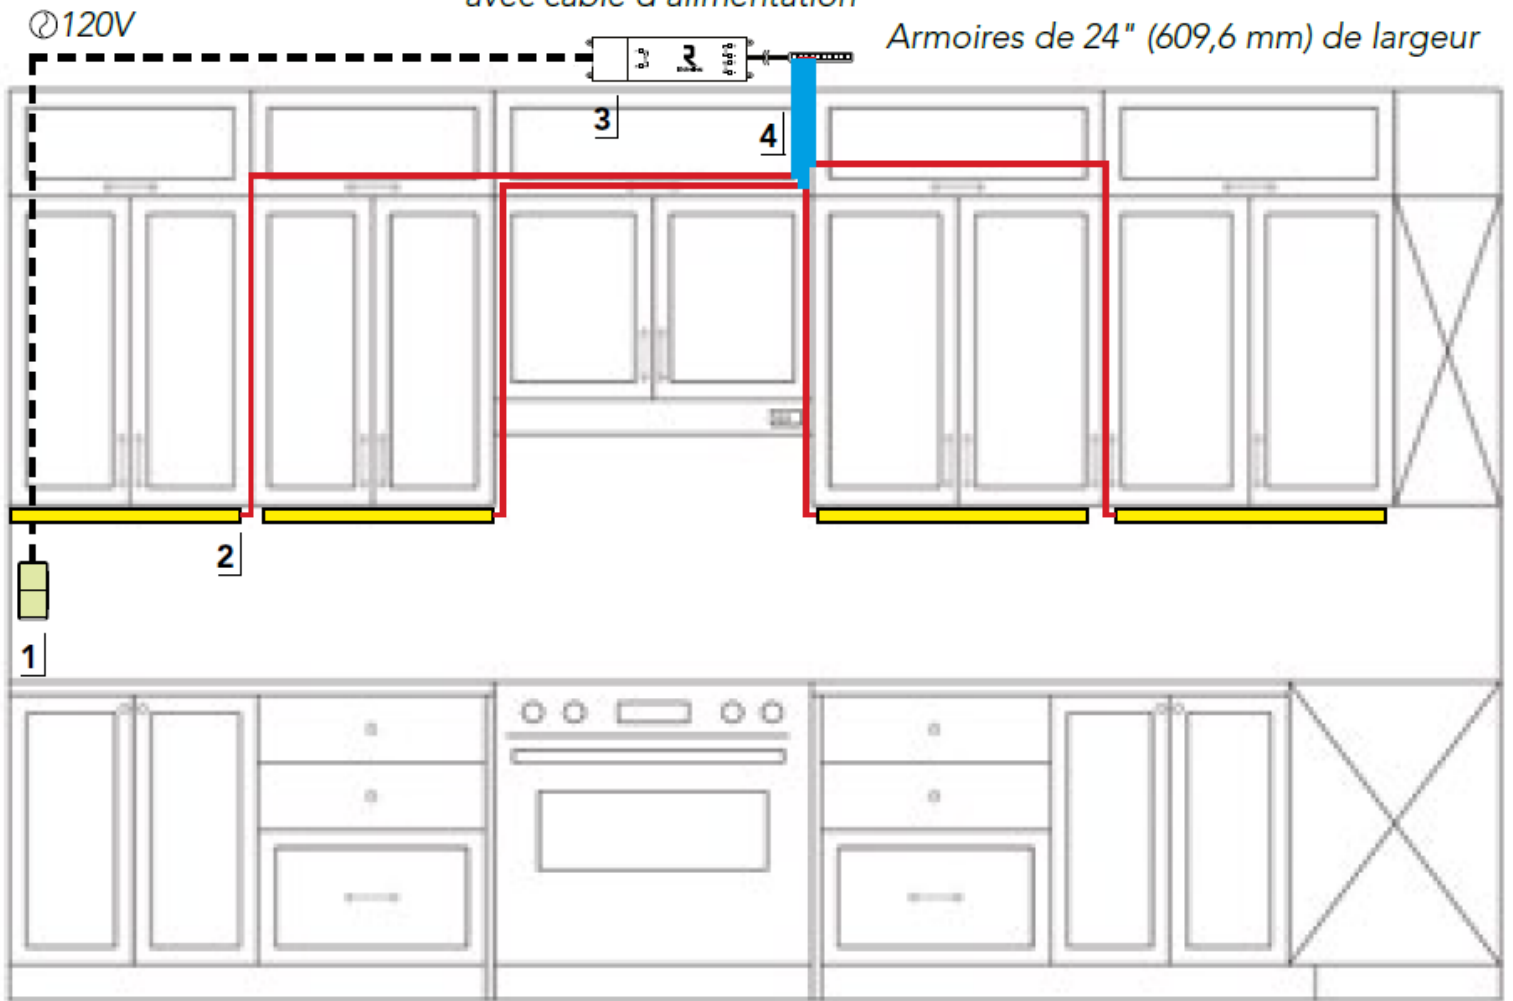

** installation enfichable optionnelle
avec câble d'alimentation*

1. Gradateur Decora, 109D00101.
2. Profilé Apex, 3055379 et FlexyLED HE6 PW, 16612419.
3. Alimentation, DH2424.
4. Rallonge, 247901562.