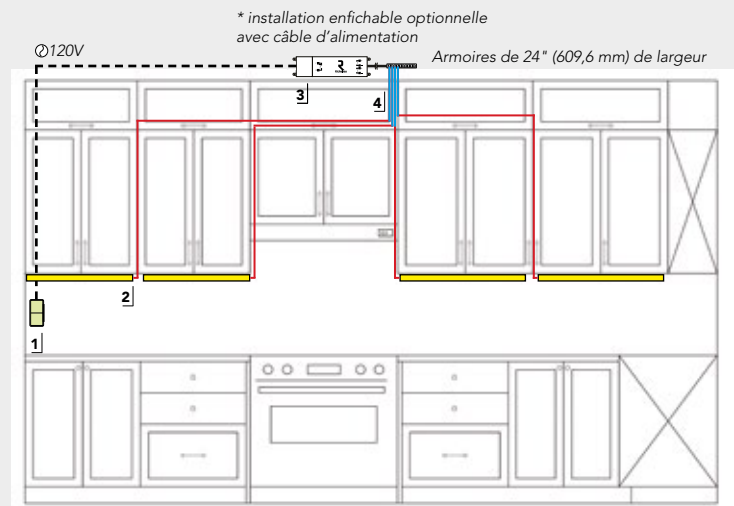

### INSTALLATION DE L'ALIMENTATION : À BRANCHER OU À CÂBLER

- Le profilé Apex, disponible en deux longueurs : 78 3/4" (2 m) L et 118 1/8" (3 m) L, peut être coupé facilement à l'aide d'une scie à onglet.
- Dimensions du profilé Apex : 3/8" (9 mm) L x 7/16" (10,5 mm) H.
- FlexyLED HE6 PW est une bande de DEL avec 280 DEL/m sur un circuit de 1/4" (6 mm) de largeur.
- Le FlexyLED HE6 PW est disponible en longueurs fixes (qui peuvent être coupées) : 19 11/16" (500 mm), 39 3/8" (1 m), 59 1/16" (1,5 m), 78 3/4" (2 m), 98 7/16" (3 m).
- Kits recommandés pour un comptoir de 96" (2,43 m).
- Le câble d'alimentation de 78" (1,98 m) du FlexyLED HE6 PW est précâblé.
- Les rallonges sont disponibles en longueurs de 20" (508 mm), 40" (1,01 m) et 78" (1,98 m).
- Il est recommandé de ne pas dépasser une distance de 24' (7,31 m) entre le luminaire et l'alimentation.
- Le bloc d'alimentation peut être installé en option avec un câble d'alimentation détachable\*.

### PLAN D'INSTALLATION

L'installation du produit doit être effectuée conformément aux codes électriques locaux, veuillez confirmer avec un électricien ou un bureau d'inspection.

- Gradateur Decora, 109D00101.
- Profilé Apex, 3055379 et FlexyLED HE6 PW, 16612419.
- Alimentation, DH2424.
- Rallonge, 247901562.