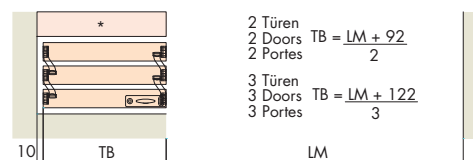

**Hawa Divido H/HM
Hawa Porta H/HM**

Hawa Divido H/HM

Hawa Divido GR/GRM

Einbaubeispiel: Ausleger rechts
Mounting example: Right arm
Exemple de montage: Bras droit

Einbaubeispiel: Ausleger links
Mounting example: Left arm
Exemple de montage: Bras gauche

*** Variante: Demontierbar für Montage**
Option: Removable for door mounting
Galet: Démontable pour montage de porte

*** Variante: Demontierbar für Montage**
Option: Removable for door mounting
Galet: Démontable pour montage de porte