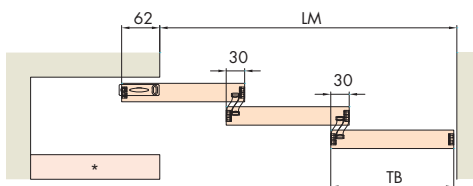

**Hawa Divido H/HM
Hawa Porta H/HM**

Hawa Divido H/HM

Hawa Divido GR/GRM

Einbaubeispiel: Ausleger rechts
Mounting example: Right arm
Exemple de montage: Bras droit

Einbaubeispiel: Ausleger links
Mounting example: Left arm
Exemple de montage: Bras gauche

*** Variante: Demontierbar für Montage**
Option: Removable for door mounting
Galet: Démontable pour montage de porte

*** Variante: Demontierbar für Montage**
Option: Removable for door mounting
Galet: Démontable pour montage de porte