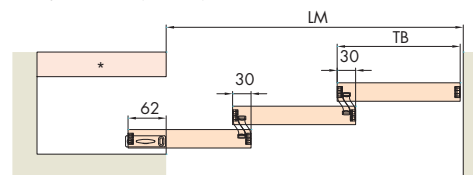

**Hawa Divido H/HM
Hawa Porta H/HM**

Hawa Divido H/HM

Hawa Divido GR/GRM

Einbaubeispiel: Ausleger rechts
Mounting example: Right arm
Exemple de montage: Bras droit

Einbaubeispiel: Ausleger links
Mounting example: Left arm
Exemple de montage: Bras gauche

*** Variante: Demontierbar für Montage**
Option: Removable for door mounting
Galet: Démontable pour montage de porte

*** Variante: Demontierbar für Montage**
Option: Removable for door mounting
Galet: Démontable pour montage de porte