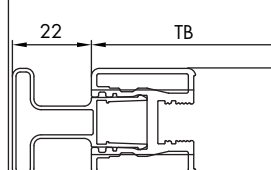

Hawa Divido GR/GRM