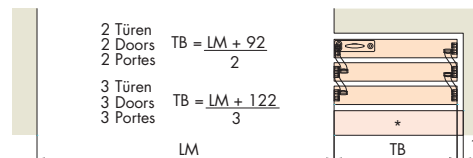

**Hawa Divido H/HM
Hawa Porta H/HM**

Hawa Divido H/HM

Hawa Divido GR/GRM

Einbaubeispiel: Ausleger rechts
Mounting example: Right arm
Exemple de montage: Bras droit

Einbaubeispiel: Ausleger links
Mounting example: Left arm
Exemple de montage: Bras gauche

*** Variante: Demontierbar für Montage**
Option: Removable for door mounting
Galet: Démontable pour montage de porte

*** Variante: Demontierbar für Montage**
Option: Removable for door mounting
Galet: Démontable pour montage de porte