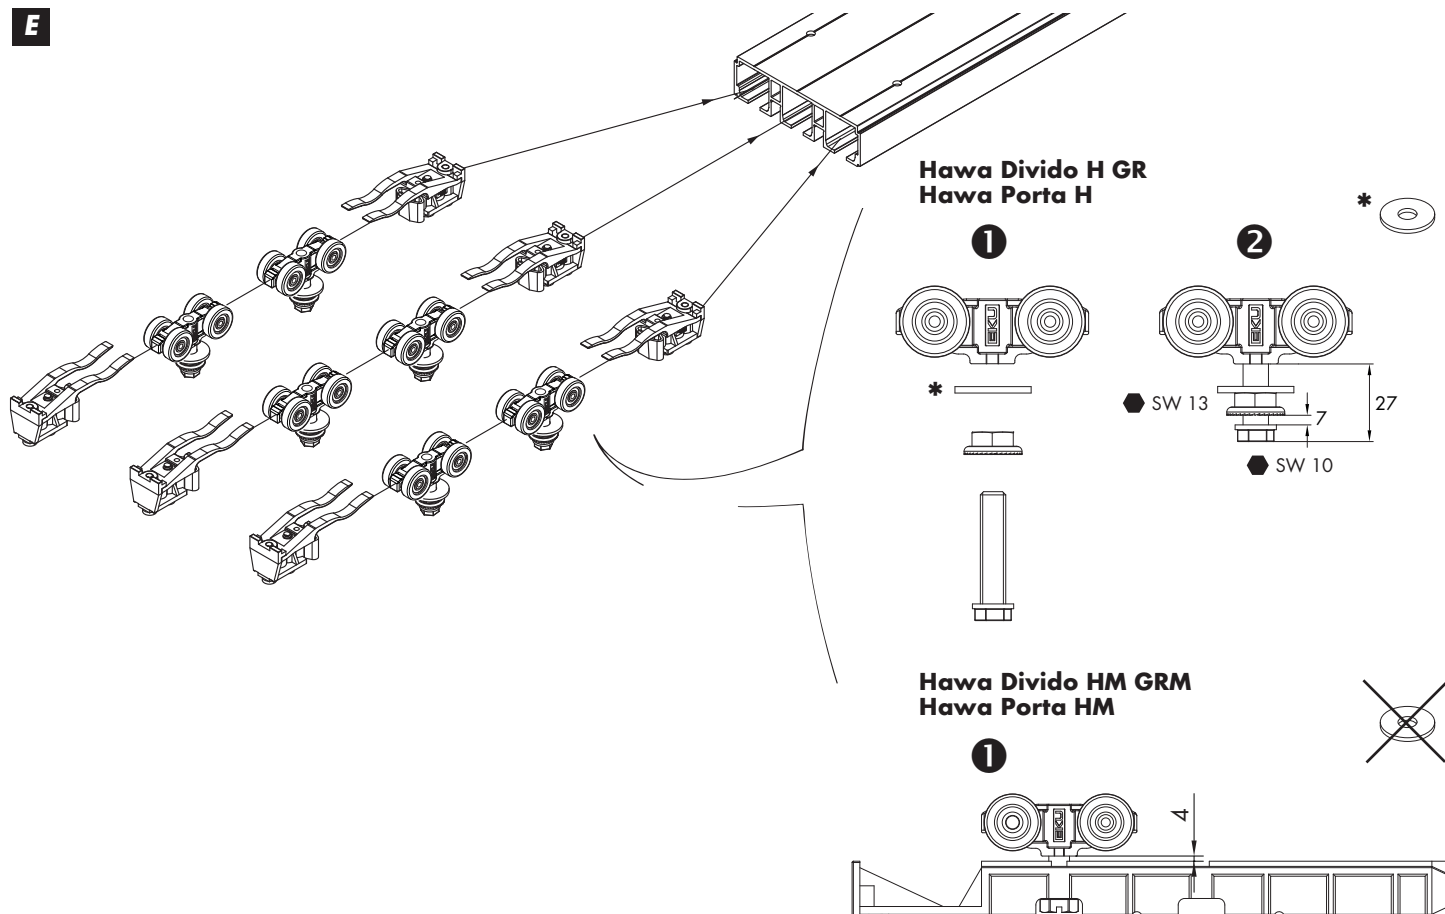

A Hawa Divido H/HM/GR/GRM
Hawa Porta H/HM

B Optional/optional/optionell
Hawa Divido H/HM

C Optional/optional/optionell
Hawa Divido H/HM/GR/GRM

D Hawa Divido GR/GRM

E