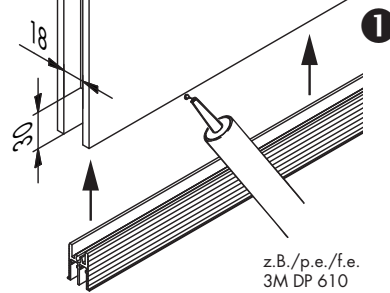

D Hawa Divido GR/GRM

E

Schiennenreiniger
Track cleaner
Nettoyant pour rails
No. 057.3099.071

Optional/optional/optionell
Hawa Divido H

I

J

K

Einbaubeispiele / Mounting examples / Exemples de montage