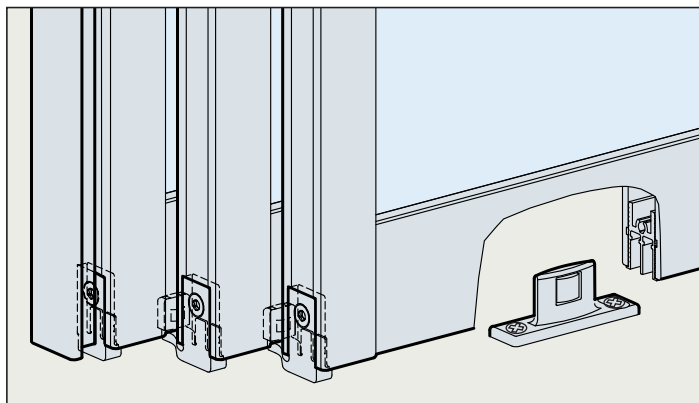

Montageanleitung Mounting instructions Instructions de montage

Hawa Porta 60/100 Stapelung | Stacking system | Rangement en parallèle

Hawa Divido 100 Stapelung | Stacking system | Rangement en parallèle

Doppelführungsschiene, Alu, zum Kleben

Dual guide track, aluminium, for glueing
Rail de guidage, en alu, à coller

Gr./Size

Art. No.

2500 mm 042.3088.250
3500 mm 042.3088.350
6000 mm 042.3088.600

Rahmenprofil vertikal, Alu, eloxiert, mit Ausklinkung