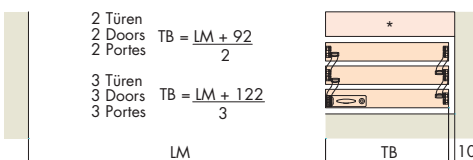

**Hawa Divido H/HM
Hawa Porta H/HM**

Hawa Divido H/HM

Hawa Divido GR/GRM

Einbaubeispiel: Ausleger rechts
Mounting example: Right arm
Exemple de montage: Bras droit

Einbaubeispiel: Ausleger links
Mounting example: Left arm
Exemple de montage: Bras gauche

*** Variante: Demontierbar für Montage**
Option: Removable for door mounting
Galet: Démontable pour montage de porte

*** Variante: Demontierbar für Montage**
Option: Removable for door mounting
Galet: Démontable pour montage de porte