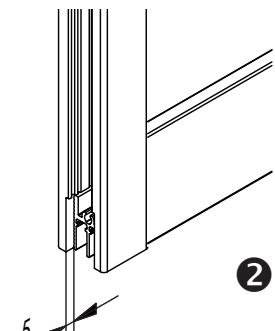

D Hawa Divido GR/GRM

E

Schiennenreiniger
Track cleaner
Nettoyant pour rails
No. 057.3099.071

Optional/optional/optionell
Hawa Divido H

I

J

K

Einbaubeispiele / Mounting examples / Exemples de montage