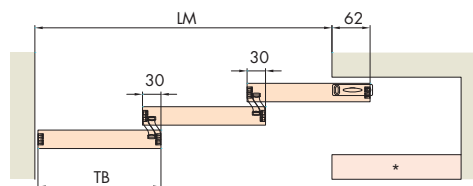

**Hawa Divido H/HM
Hawa Porta H/HM**

Hawa Divido H/HM

Hawa Divido GR/GRM

Einbaubeispiel: Ausleger rechts
Mounting example: Right arm
Exemple de montage: Bras droit

Einbaubeispiel: Ausleger links
Mounting example: Left arm
Exemple de montage: Bras gauche

*** Variante: Demontierbar für Montage**
Option: Removable for door mounting
Galet: Démontable pour montage de porte

*** Variante: Demontierbar für Montage**
Option: Removable for door mounting
Galet: Démontable pour montage de porte