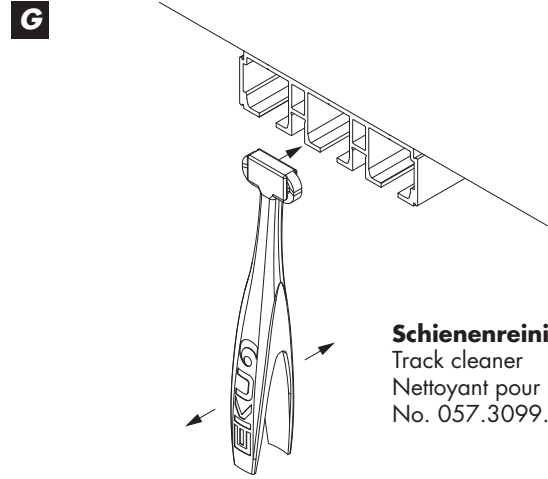

Schiennenreiniger
Track cleaner
Nettoyant pour rails
No. 057.3099.071