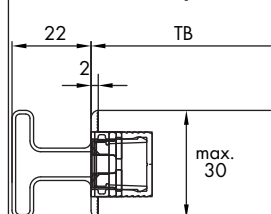

Hawa Divido H/HM