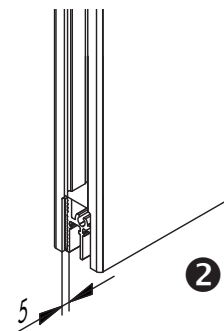

D Hawa Divido GR/GRM

E

Schiennenreiniger
Track cleaner
Nettoyant pour rails
No. 057.3099.071

Optional/optional/optionell
Hawa Divido H

I

J

K

Einbaubeispiele / Mounting examples / Exemples de montage