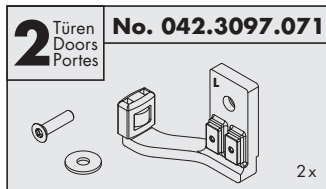

Montageanleitung Mounting instructions Instructions de montage

Hawa Porta 60/100 Stapelung | Stacking system | Rangement en parallèle

Hawa Divido 100 Stapelung | Stacking system | Rangement en parallèle

Garnituren / Sets / Garnitures

Ausleger links

Left arm
Bras gauche

Ausleger rechts

Right arm
Bras droit

Abschlussplatte

End plate
Plaque d'extrémité

Zubehör / Accessories / Accessoires