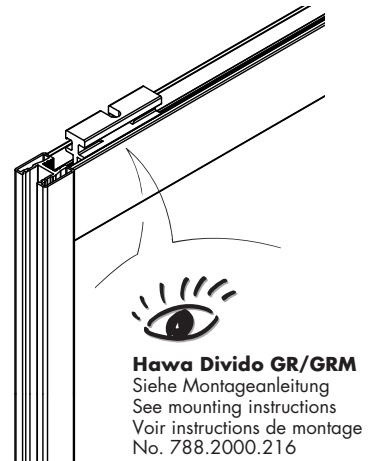

D Hawa Divido GR/GRM

E

Schiennenreiniger
Track cleaner
Nettoyant pour rails
No. 057.3099.071

Optional/optional/optionell
Hawa Divido H

I

J

K

Einbaubeispiele / Mounting examples / Exemples de montage