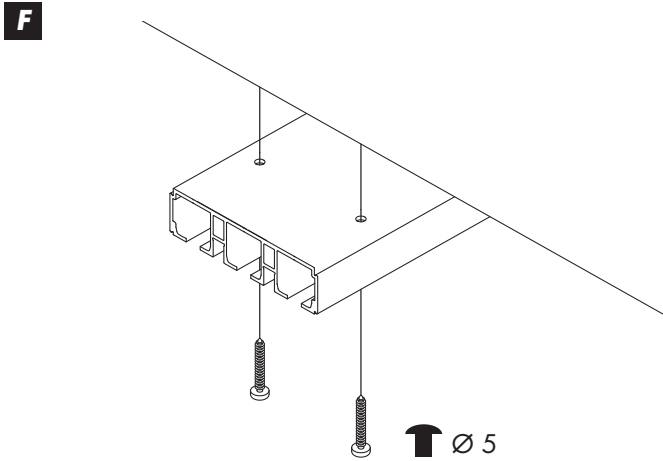

Schiennenreiniger
Track cleaner
Nettoyant pour rails
No. 057.3099.071