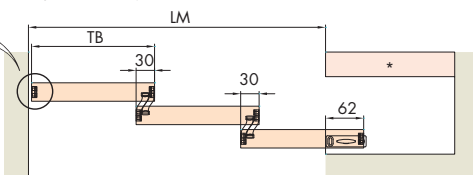

**Hawa Divido H/HM
Hawa Porta H/HM**

Hawa Divido H/HM

Hawa Divido GR/GRM

Einbaubeispiel: Ausleger rechts
Mounting example: Right arm
Exemple de montage: Bras droit

Einbaubeispiel: Ausleger links
Mounting example: Left arm
Exemple de montage: Bras gauche

*** Variante: Demontierbar für Montage**
Option: Removable for door mounting
Galet: Démontable pour montage de porte

*** Variante: Demontierbar für Montage**
Option: Removable for door mounting
Galet: Démontable pour montage de porte