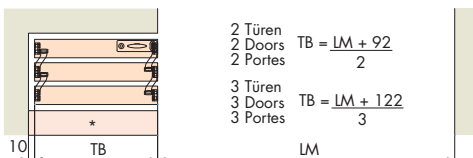

* Variante: Demontierbar für Montage
Option: Removable for door mounting
Galet: Démontable pour montage de porte