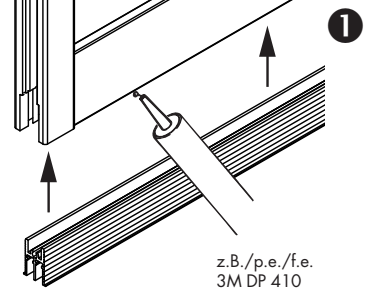

D Hawa Divido GR/GRM

E

Schiennenreiniger
Track cleaner
Nettoyant pour rails
No. 057.3099.071

Optional/optional/optionell
Hawa Divido H

I

J

K

Einbaubeispiele / Mounting examples / Exemples de montage