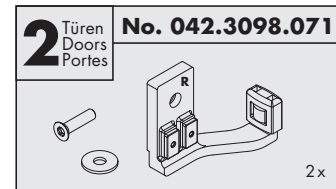

Garnituren / Sets / Garnitures

Ausleger links

Left arm
Bras gauche

Ausleger rechts

Right arm
Bras droit

Abschlussplatte

End plate
Plaque d'extrémité

Zubehör / Accessories / Accessoires

Doppelführungsschiene, Alu, zum Kleben

Dual guide track, aluminium, for glueing
Rail de guidage, en alu, à coller

Gr./Size

Art. No.

2500 mm 042.3088.250
3500 mm 042.3088.350
6000 mm 042.3088.600

Rahmenprofil vertikal, Alu, eloxiert, mit Ausklinkung