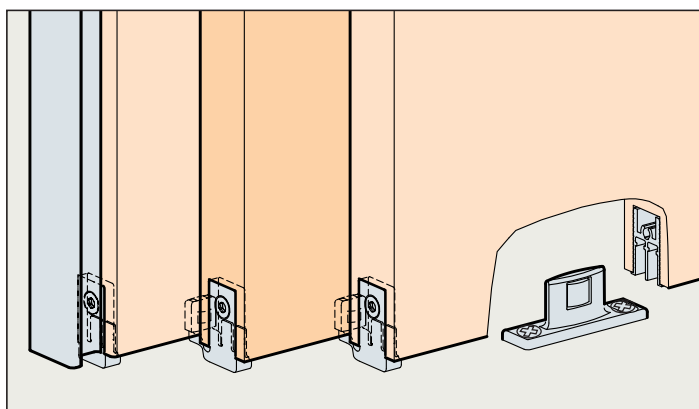

Garnituren / Sets / Garnitures

Ausleger links

Left arm
Bras gauche

Ausleger rechts

Right arm
Bras droit

Abschlussplatte

End plate
Plaque d'extrémité

Zubehör / Accessories / Accessoires

Doppelführungsschiene, Alu, zum Kleben

Dual guide track, aluminium, for glueing
Rail de guidage, en alu, à coller

Gr./Size

Art. No.

2500 mm 042.3088.250
3500 mm 042.3088.350
6000 mm 042.3088.600

Rahmenprofil vertikal, Alu, eloxiert, mit Ausklinkung