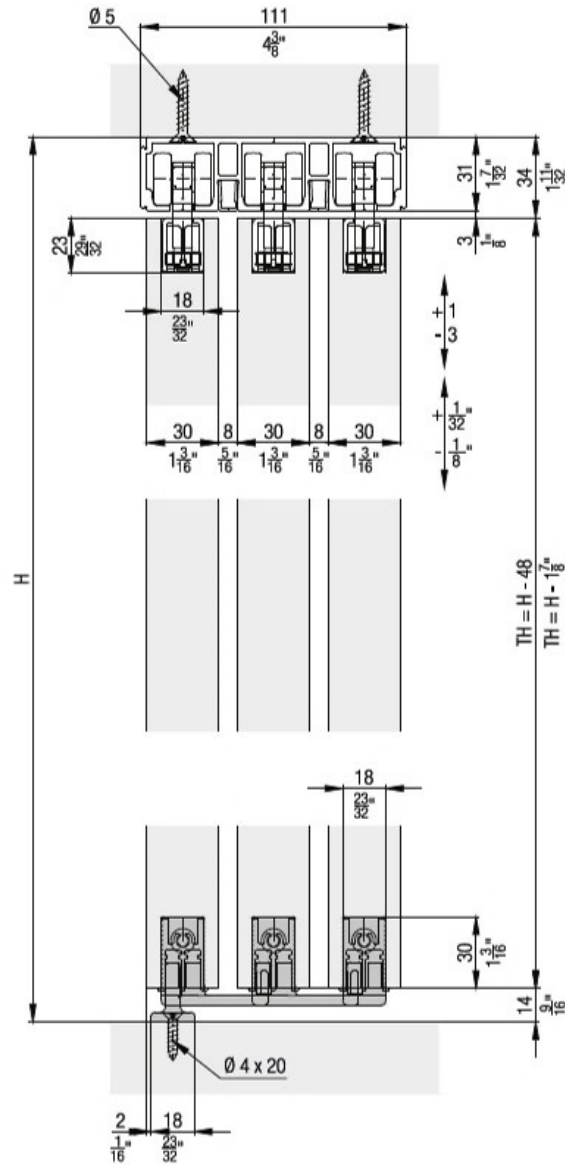

# Hawa Porta 60 / 100 HM

## TELESCOPIC / TÉLESCOPIQUE

Mounting example: Right arm  
Exemple de montage: Bras droit

\* Removable for door mounting  
Démontable pour montage de porte