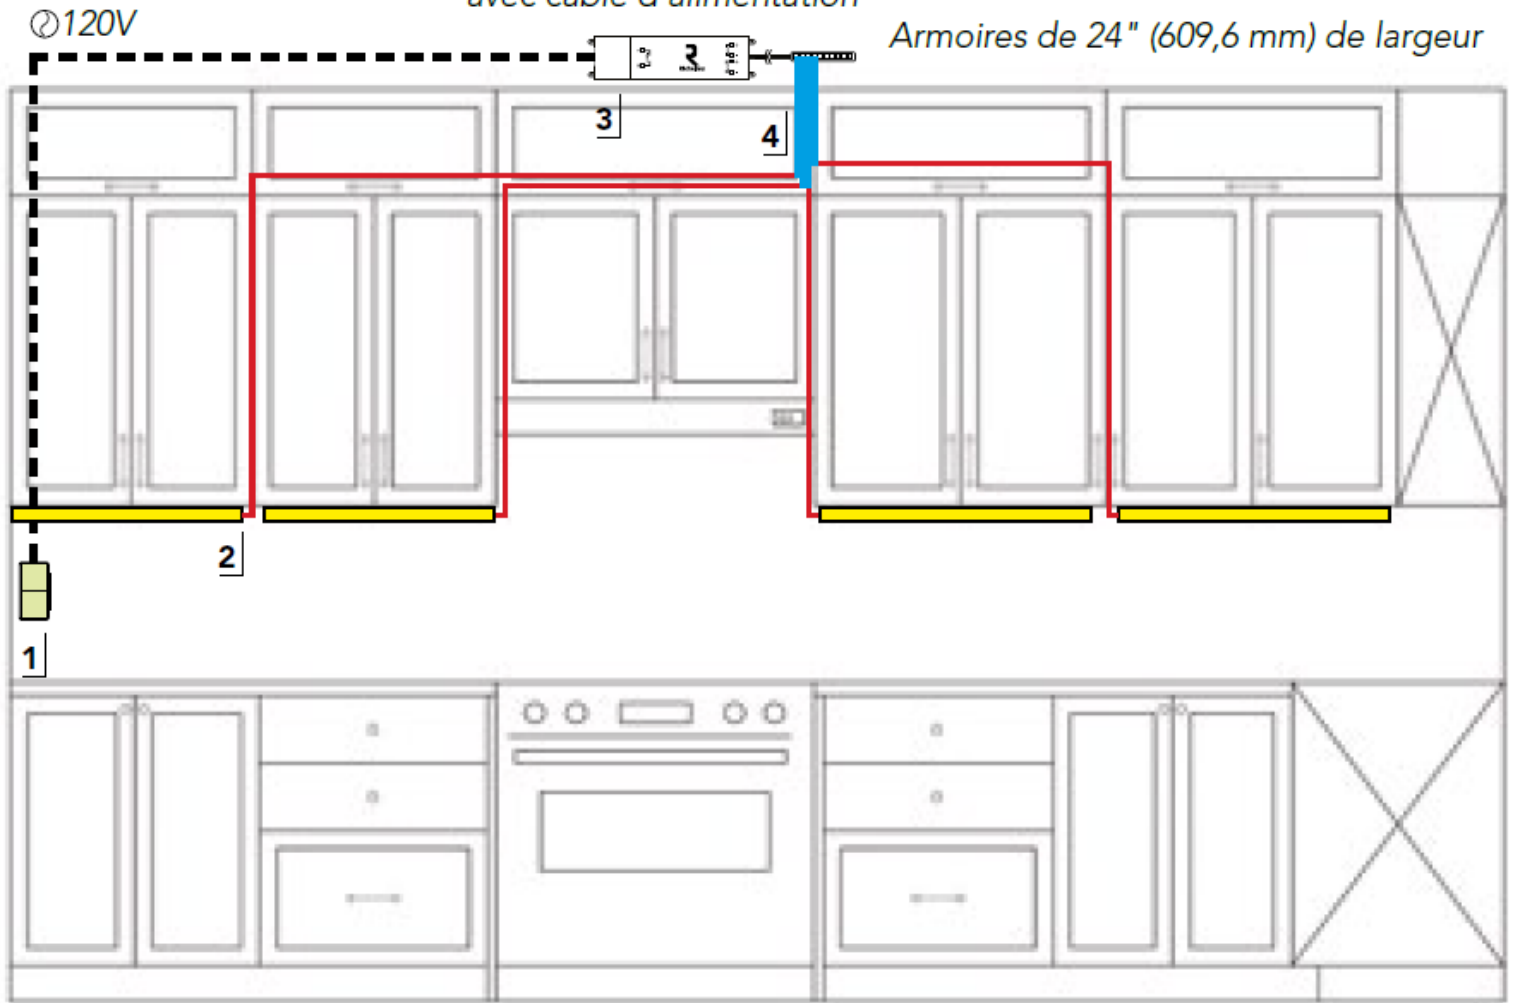

** installation enfichable optionnelle
avec câble d'alimentation*

1. Gradateur Decora, 109D00101.
2. Profilé Apex, 3055379 et FlexyLED HE6 PW, 16612219.
3. Alimentation, DH2424.
4. Rallonge, 247901562.