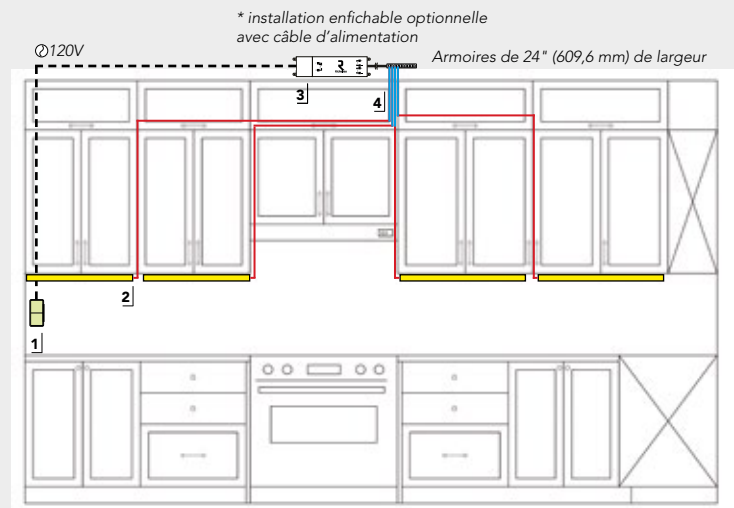

ÉCLAIRAGE SOUS ARMOIRES

PROFILÉ ENCASTRÉ APEX

CONTRÔLE : gradateur mural Bluetooth Decora

INSTALLATION DE L'ALIMENTATION : À BRANCHER OU À CÂBLER

- Le profilé Apex, disponible en deux longueurs : 78 3/4" (2 m) L et 118 1/8" (3 m) L, peut être coupé facilement à l'aide d'une scie à onglet.
- Dimensions du profilé Apex : 3/8" (9 mm) L x 7/16" (10,5 mm) H.
- FlexyLED HE6 PW est une bande de DEL avec 280 DEL/m sur un circuit de 1/4" (6 mm) de largeur.
- Le FlexyLED HE6 PW est disponible en longueurs fixes (qui peuvent être coupées) : 19 11/16" (500 mm), 39 3/8" (1 m), 59 1/16" (1,5 m), 78 3/4" (2 m), 98 7/16" (3 m).
- Kits recommandés pour un comptoir de 96" (2,43 m).
- Le câble d'alimentation de 78" (1,98 m) du FlexyLED HE6 PW est précâblé.
- Les rallonges sont disponibles en longueurs de 20" (508 mm), 40" (1,01 m) et 78" (1,98 m).
- Il est recommandé de ne pas dépasser une distance de 24' (7,31 m) entre le luminaire et l'alimentation.
- Le bloc d'alimentation peut être installé en option avec un câble d'alimentation détachable*.

KIT DE DÉMARRAGE

Commandez les quantités ci-dessous pour chaque numéro de pièce afin de compléter un kit illustré dans le plan d'installation.

Qté	Num.	Description
4	16612219	FlexyLED HE6 PW, blanc chaud 3000 k, longueur 500 mm, 5 W, 24 V
1	3055379	Profilé encastré Apex, longueur de 78 3/4" (2 m), polycarbonate
4	3055304	Embout Apex, polycarbonate, lot de deux
1	DH2424	Appareil d'alimentation à intensité variable DH2424, 24 W, 24 V enfichable ou câblé
1	109D00101	Gradateur numérique Bluetooth Decora avec plaques frontales blanches, ivoire et amande claire
2	247901562	Rallonge de 78 3/4" (2 m), lot de 2, 24V

PLAN D'INSTALLATION

L'installation du produit doit être effectuée conformément aux codes électriques locaux, veuillez confirmer avec un électricien ou un bureau d'inspection.

- Gradateur Decora, 109D00101.
- Profilé Apex, 3055379 et FlexyLED HE6 PW, 16612219.
- Alimentation, DH2424.
- Rallonge, 247901562.