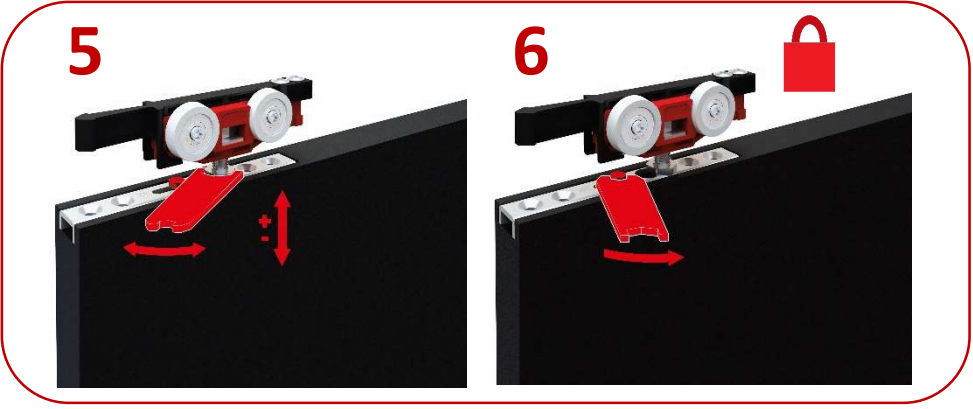

TERNO HIDE

1

40kg
(88 lb)

80kg
(176 lb)

TERNO HIDE

TERNO HIDE