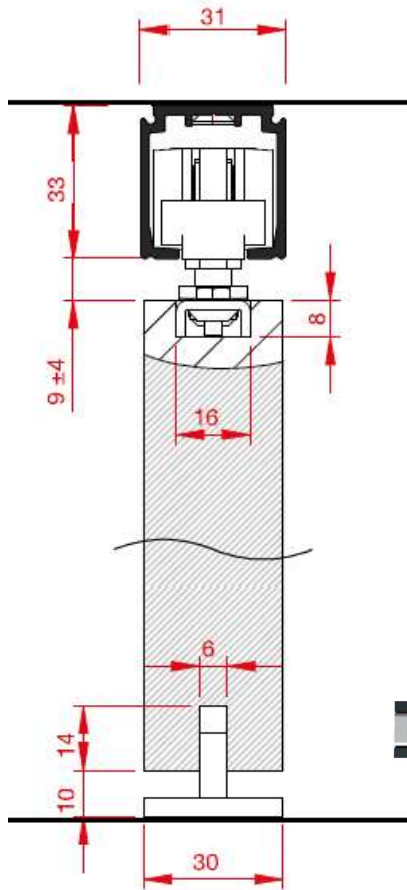

TERNO HIDE

1

40kg
(88 lb)

80kg
(176 lb)

TERNO HIDE

TERNO HIDE