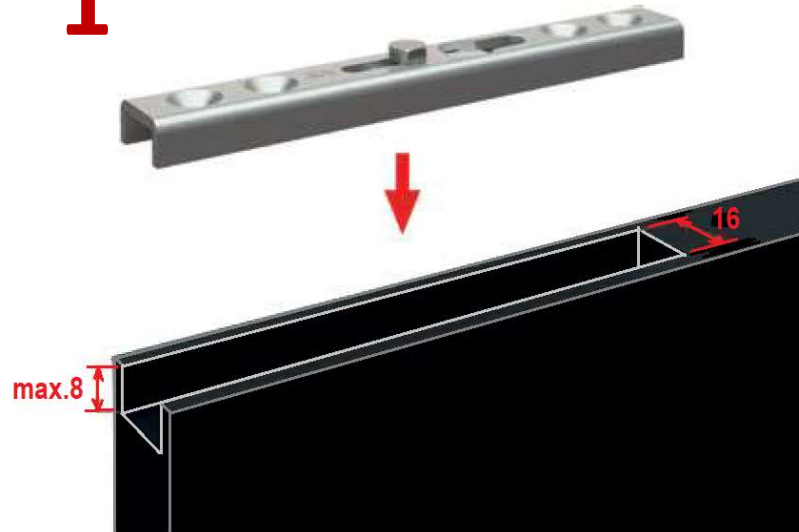

TERNO HIDE

1

40kg
(88 lb)

80kg
(176 lb)

TERNO HIDE

TERNO HIDE