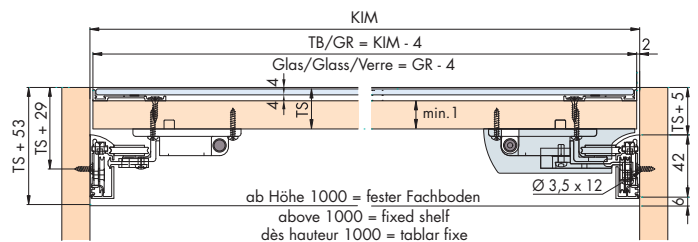

System Laufschiene vertikal aufgeschraubt, für 2 Holz-türen, synchronlaufend. Design Inslide oder Forslide

Vertical running track system, surface mounted, for 2 synchronized running wooden doors. Design Inslide or Forslide

Rail de roulement de système vissé verticalement, pour 2 portes en bois, déplacement synchronisé. Design Inslide ou Forslide

Inslide

Optional / Optional / Facultativ

Einbaubeispiele / Mounting examples / Exemples de montage