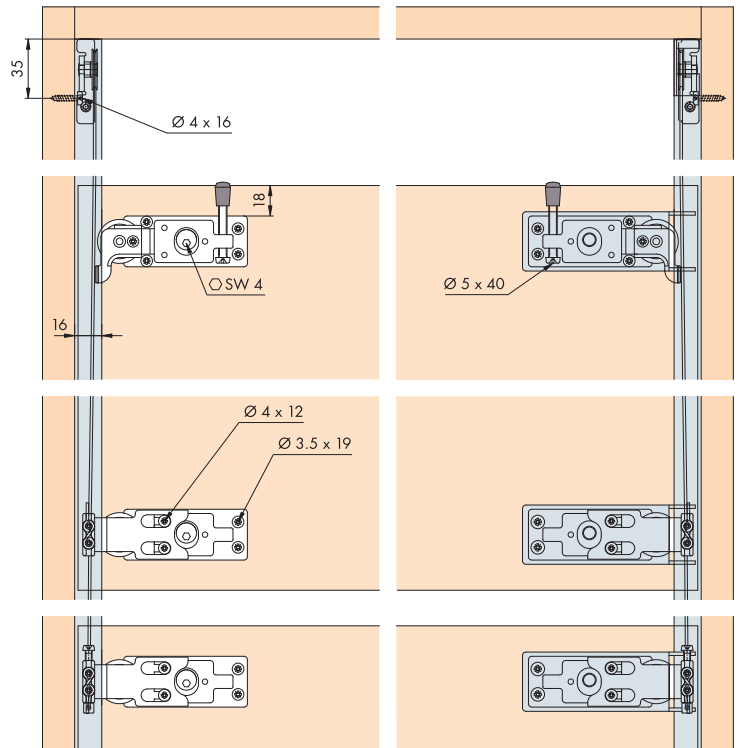

System Laufschiene vertikal aufgeschraubt, für 2 Holz-türen, synchronlaufend. Design Inslide oder Forslide

Vertical running track system, surface mounted, for 2 synchronized running wooden doors. Design Inslide or Forslide

Rail de roulement de système vissé verticalement, pour 2 portes en bois, déplacement synchronisé. Design Inslide ou Forslide

Inslide

Optional / Optional / Facultativ

Einbaubeispiele / Mounting examples / Exemples de montage

Inslide

Optional

Optional
Facultativ

Garnituren / Sets / Garnitures

2 Türen Doors Portes		No. 041.3015.074	
4x		4x	
1x		1x	
2x		4x	
4x		2x	
4x		4x	
2x		1x	
1x		1x	

Forslide

Optional / Optional / Facultatif

Forslide