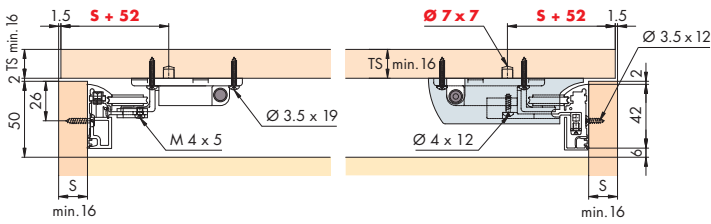

Inslide

Optional

Optional
Facultativ

Garnituren / Sets / Garnitures

2 Türen Doors Portes		No. 041.3015.074	
4x		4x	
1x		1x	
2x		4x	
4x		2x	
4x		4x	
2x		1x	
1x		1x	

Forslide

Optional / Optional / Facultatif

Forslide