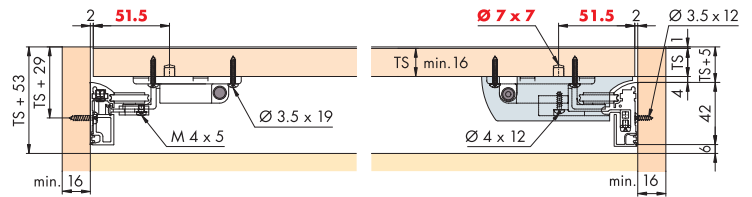

System Laufschiene vertikal aufgeschraubt, für 2 Holz-türen, synchronlaufend. Design Inslide oder Forslide

Vertical running track system, surface mounted, for 2 synchronized running wooden doors. Design Inslide or Forslide

Rail de roulement de système vissé verticalement, pour 2 portes en bois, déplacement synchronisé. Design Inslide ou Forslide

Inslide

Optional / Optional / Facultativ

Einbaubeispiele / Mounting examples / Exemples de montage