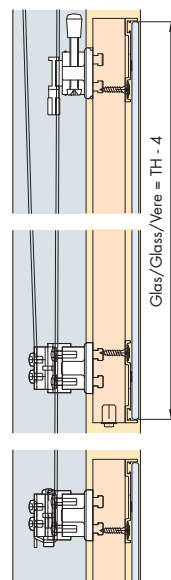

System Laufschiene vertikal aufgeschraubt, für 2 Holz-türen, synchronlaufend. Design Inslide oder Forslide

Vertical running track system, surface mounted, for 2 synchronized running wooden doors. Design Inslide or Forslide

Rail de roulement de système vissé verticalement, pour 2 portes en bois, déplacement synchronisé. Design Inslide ou Forslide

Inslide

Optional / Optional / Facultativ

Einbaubeispiele / Mounting examples / Exemples de montage

Inslide

Optional

Optional
Facultativ

Garnituren / Sets / Garnitures

2 Türen Doors Portes		No. 041.3015.074	
4x		4x	
1x		1x	
2x		4x	
4x		2x	
4x		4x	
2x		1x	
1x		1x	

Forslide

Optional / Optional / Facultatif

Forslide