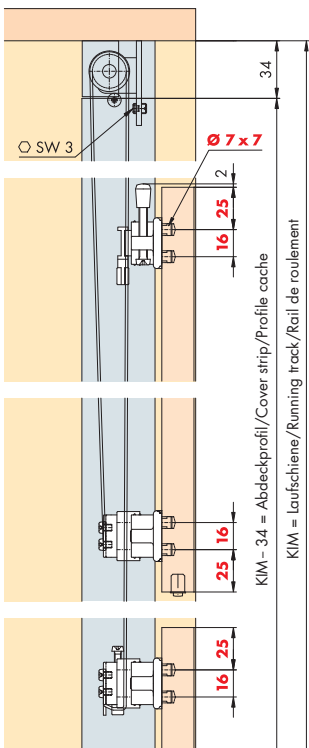

System Laufschiene vertikal aufgeschraubt, für 2 Holz-türen, synchronlaufend. Design Inslide oder Forslide

Vertical running track system, surface mounted, for 2 synchronized running wooden doors. Design Inslide or Forslide

Rail de roulement de système vissé verticalement, pour 2 portes en bois, déplacement synchronisé. Design Inslide ou Forslide

Inslide

Optional / Optional / Facultativ

Einbaubeispiele / Mounting examples / Exemples de montage

Inslide

Optional

Optional
Facultativ

Garnituren / Sets / Garnitures

2 Türen Doors Portes		No. 041.3015.074	
4x		4x	
1x		1x	
2x		4x	
4x		2x	
4x		4x	
2x		1x	
1x		1x	

Forslide

Optional / Optional / Facultatif

Forslide