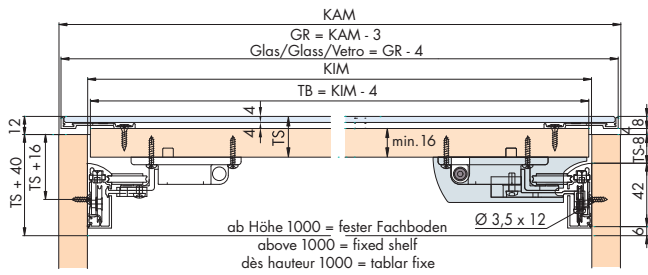

Inslide

Optional

Optional
Facultativ

Garnituren / Sets / Garnitures

2 Türen Doors Portes		No. 041.3015.074	
4x		4x	
1x		1x	
2x		4x	
4x		2x	
4x		4x	
2x		1x	
1x		1x	

Forslide

Optional / Optional / Facultatif

Forslide