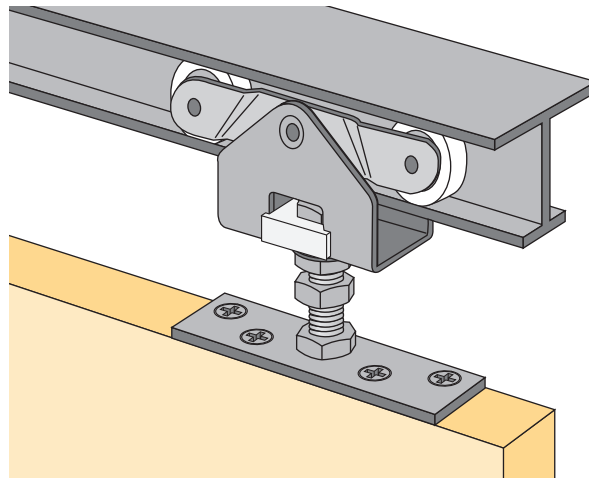

Top Line 1230

Montageanleitung / Assembly / Montage

Montagehandleiding / Montaggio / Instrucciones de montaje

Instrukcja montażu / Montážní návod

D

Der Schiebetür-Beschlag **Top Line 1230** ist besonders geeignet für Design-Anwendungen in Verbindung mit schweren Paneelen, Raumtrennern oder größeren Türen

- Für Türstärken ab 25,4 mm
- Türgewicht bis 125 kg

GB

The **Top Line 1230** sliding door fitting is particularly suitable for design applications in conjunction with heavy panels, room dividers or larger doors

- Door thickness from 25,4 mm
- Door weight up to 125 kg

F

La ferrure de porte coulissante **Top Line 1230** convient particulièrement pour des applications design en liaison avec des panneaux lourds, des cloisons ou de grandes portes

- Per spessori di almeno 25,4 mm
- Peso anta max. 125 kg

E

El herraje de puerta corredera **Top Line 1230** es especialmente apropiado para aplicaciones de diseño en combinación con paneles pesados, divisores de habitación o grandes puertas.