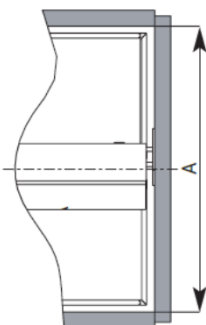

Fini gris argent

Le support large est nécessaire pour les caissons plus large que 15" (381mm).
Optionnel si moins de 15" (381mm).
Remplace le support du bas seulement.

Peut être utilisé seulement lorsque le cadre est étiré à une hauteur minimum de 28 1/8" (715mm) or more

Code	Description	Fini	Largeur produit	Profondeur produit	Hauteur produit
2663100	Cadre BPO II	Gris argent	3 3/4" (95mm)	22" (518mm)	24" à 32" (610mm à 813mm)
2647100	Support pour porte large	Gris argent	5 1/2" (140mm)		1 1/2" (38mm)
4255100	Crochet additionnel	Gris argent			4" (102mm)

Information technique

ARMOIRE À CADRE

ARMOIRE SANS CADRE

Dimensions intérieures requises

Largeur min. : dépend des paniers et accessoires choisis

Profondeur min. : 22 ½" (571mm)

Hauteur min. : 24 à 32 (610mm à 813mm)

Gris/Chrome

Érable/Chrome

Ouverture min. (A)	Dimension tablette (L x P x H)	Gris/Chrome	Érable/Chrome
4 ½" (114mm)	4" x 20 3/8" x 4 1/8" (102 x 518 x 105mm)	33140100	33140150
5 ½" (140mm)	5" x 20 3/8" x 4 1/8" (102 x 518 x 105mm)	24140100	24140150
7 ½" (191mm)	7" x 20 3/8" x 4 1/8" (102 x 518 x 105mm)	34140100	34140150
8 ½" (216mm)	8" x 20 3/8" x 4 1/8" (102 x 518 x 105mm)	25140100	25140150
10 ½" (267mm)	10" x 20 3/8" x 4 1/8" (102 x 518 x 105mm)	35140100	35140150
11 ½" (292mm)	11" x 20 3/8" x 4 1/8" (102 x 518 x 105mm)	26140100	26140150
13 ½" (343mm)	13" x 20 3/8" x 4 1/8" (102 x 518 x 105mm)	36140100	36140150
14 ½" (368mm)	14" x 20 3/8" x 4 1/8" (102 x 518 x 105mm)	27140100	27140150
16 ½" (419mm)	16" x 20 3/8" x 4 1/8" (102 x 518 x 105mm)	37140100	37140150
17 ½" (445mm)	17" x 20 3/8" x 4 1/8" (102 x 518 x 105mm)	28140100	28140150
19 ½" (495mm)	19" x 20 3/8" x 4 1/8" (102 x 518 x 105mm)	38140100	38140150
20 ½" (521mm)	20" x 20 3/8" x 4 1/8" (102 x 518 x 105mm)	39140100	39140150
22 ½" (572mm)	22" x 20 3/8" x 4 1/8" (102 x 518 x 105mm)	40140100	40140150