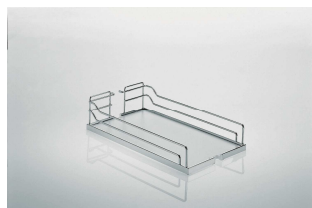

CE SYSTÈME COULISSANT COMBINE STYLE, UTILITÉ ET VERSATILITÉ

Avantages

- Cadre étroit pour un accès facile.
- Crée une solution de rangement personnalisable afin de répondre à vos besoins en ajoutant des accessoires pratiques.
- Les coulisses procurent une fermeture en douceur.
- Capacité de poids de 60 lb (27 kg)
- Cadre à hauteur ajustable de 24" à 32" (610mm à 813mm)
- Offert en fini tendance gris argent.
- Se monte par le haut et le bas pour une meilleure stabilité

Code	Description	Fini	Largeur produit	Profondeur produit	Hauteur produit
2663100	Cadre BPO II	Gris argent	3 3/4" (95mm)	22" (518mm)	24" à 32" (610mm à 813mm)
2647100	Support pour porte large	Gris argent	5 1/2" (140mm)		1 1/2" (38mm)
4255100	Crochet additionnel	Gris argent			4" (102mm)

Gris/Chrome

Érable/Chrome

Ouverture min. (A)	Dimension tablette (L x P x H)	Gris/Chrome	Érable/Chrome
4 ½" (114mm)	4" x 20 3/8" x 4 1/8" (102 x 518 x 105mm)	33140100	33140150
5 ½" (140mm)	5" x 20 3/8" x 4 1/8" (102 x 518 x 105mm)	24140100	24140150
7 ½" (191mm)	7" x 20 3/8" x 4 1/8" (102 x 518 x 105mm)	34140100	34140150
8 ½" (216mm)	8" x 20 3/8" x 4 1/8" (102 x 518 x 105mm)	25140100	25140150
10 ½" (267mm)	10" x 20 3/8" x 4 1/8" (102 x 518 x 105mm)	35140100	35140150
11 ½" (292mm)	11" x 20 3/8" x 4 1/8" (102 x 518 x 105mm)	26140100	26140150
13 ½" (343mm)	13" x 20 3/8" x 4 1/8" (102 x 518 x 105mm)	36140100	36140150
14 ½" (368mm)	14" x 20 3/8" x 4 1/8" (102 x 518 x 105mm)	27140100	27140150
16 ½" (419mm)	16" x 20 3/8" x 4 1/8" (102 x 518 x 105mm)	37140100	37140150
17 ½" (445mm)	17" x 20 3/8" x 4 1/8" (102 x 518 x 105mm)	28140100	28140150
19 ½" (495mm)	19" x 20 3/8" x 4 1/8" (102 x 518 x 105mm)	38140100	38140150
20 ½" (521mm)	20" x 20 3/8" x 4 1/8" (102 x 518 x 105mm)	39140100	39140150
22 ½" (572mm)	22" x 20 3/8" x 4 1/8" (102 x 518 x 105mm)	40140100	40140150