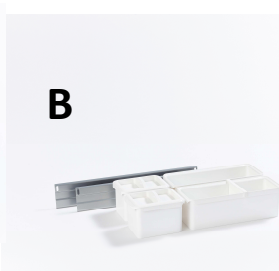

Gris argent

Accessoires

Transformez votre BPO II en un système de rangement qui répond à vos besoins spécifiques

Ens. Youboxx 1

Inclus :
 2 x Boîtes de 1 litre
 1 x Boîte de 2,1 litres
 2 x Boîtes de 2 litres
 1 X Boîte pour couteaux
 2 x Couvertres
 2 X Rails transversal

Ens. Youboxx 2:

Inclus :
 2 x Boîtes de 1 litre
 2 x Boîtes de 2,1 litres
 2 x Couvertres
 1 x diviseur large
 2 X Rails transversal

Support à plateaux

Inclus :
 2 x tablettes en fil
 1 x tablette en métal
25556100 : 4 clips en plastique
25557100 : 6 clips en plastique
25558100 : 8 clips en plastique

Plateau à épices

* Basé sur l'installation d'un ensemble de rail de chaque côté du cadre (Recommandé)

* L'ouverture min. est pour 2 plateaux à épices, un de chaque côté. (Recommandé)

Ref.	Ouverture min.	Code	Description	Dimensions produit L x P x H
A	10 1/2" (267mm) *	25464100	Ens. Youboxx 1	4 1/2" x 17 1/4" x 3 3/4" (114mm x 438mm x 95mm)
B	10 1/2" (267mm) *	25465100	Ens. Youboxx 2	4 1/2" x 17 1/4" x 3 3/4" (114mm x 438mm x 95mm)
C	3 7/8" (98mm)	25556100	Support à plateaux 3 3/8"	3 3/8" x 20 3/8" x min. 8" (86mm x 518mm x min. 203mm)
C	5 1/2" (140mm)	25557100	Support à plateaux 5"	5" x 20 3/8" x min. 8" (127mm x 518mm x min. 203mm)
C	7 1/2" (191mm)	25558100	Support à plateaux 7"	7" x 20 3/8" x min. 8" (178mm x 518mm x mon. 203mm)
D	10 1/2" (267mm) *	25771100	Plateau à épices 4 1/2"	4 1/2" x 20 1/2" x 1 1/2" (114mm x 521mm x 38mm)