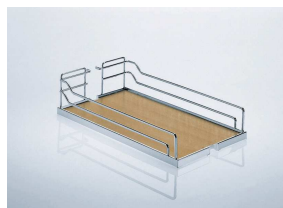

CE SYSTÈME COULISSANT COMBINE STYLE, UTILITÉ ET VERSATILITÉ

Avantages

- Cadre étroit pour un accès facile.
- Crée une solution de rangement personnalisable afin de répondre à vos besoins en ajoutant des accessoires pratiques.
- Les coulisses procurent une fermeture en douceur.
- Capacité de poids de 60 lb (27 kg)
- Cadre à hauteur ajustable de 24" à 32" (610mm à 813mm)
- Offert en fini tendance gris argent.
- Se monte par le haut et le bas pour une meilleure stabilité

Code	Description	Fini	Largeur produit	Profondeur produit	Hauteur produit
2663100	Cadre BPO II	Gris argent	3 3/4" (95mm)	22" (518mm)	24" à 32" (610mm à 813mm)
2647100	Support pour porte large	Gris argent	5 1/2" (140mm)		1 1/2" (38mm)
4255100	Crochet additionnel	Gris argent			4" (102mm)

Gris/Chrome

Érable/Chrome

Ouverture min. (A)	Dimension tablette (L x P x H)	Gris/Chrome	Érable/Chrome
4 ½" (114mm)	4" x 20 3/8" x 4 1/8" (102 x 518 x 105mm)	33140100	33140150
5 ½" (140mm)	5" x 20 3/8" x 4 1/8" (102 x 518 x 105mm)	24140100	24140150
7 ½" (191mm)	7" x 20 3/8" x 4 1/8" (102 x 518 x 105mm)	34140100	34140150
8 ½" (216mm)	8" x 20 3/8" x 4 1/8" (102 x 518 x 105mm)	25140100	25140150
10 ½" (267mm)	10" x 20 3/8" x 4 1/8" (102 x 518 x 105mm)	35140100	35140150
11 ½" (292mm)	11" x 20 3/8" x 4 1/8" (102 x 518 x 105mm)	26140100	26140150
13 ½" (343mm)	13" x 20 3/8" x 4 1/8" (102 x 518 x 105mm)	36140100	36140150
14 ½" (368mm)	14" x 20 3/8" x 4 1/8" (102 x 518 x 105mm)	27140100	27140150
16 ½" (419mm)	16" x 20 3/8" x 4 1/8" (102 x 518 x 105mm)	37140100	37140150
17 ½" (445mm)	17" x 20 3/8" x 4 1/8" (102 x 518 x 105mm)	28140100	28140150
19 ½" (495mm)	19" x 20 3/8" x 4 1/8" (102 x 518 x 105mm)	38140100	38140150
20 ½" (521mm)	20" x 20 3/8" x 4 1/8" (102 x 518 x 105mm)	39140100	39140150
22 ½" (572mm)	22" x 20 3/8" x 4 1/8" (102 x 518 x 105mm)	40140100	40140150