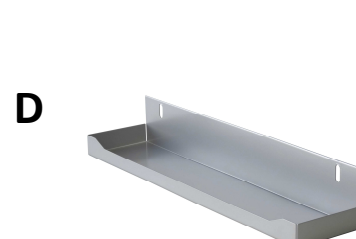

CE SYSTÈME COULISSANT COMBINE STYLE, UTILITÉ ET VERSATILITÉ

Avantages

- Cadre étroit pour un accès facile.
- Crée une solution de rangement personnalisable afin de répondre à vos besoins en ajoutant des accessoires pratiques.
- Les coulisses procurent une fermeture en douceur.
- Capacité de poids de 60 lb (27 kg)
- Cadre à hauteur ajustable de 24" à 32" (610mm à 813mm)
- Offert en fini tendance gris argent.
- Se monte par le haut et le bas pour une meilleure stabilité

Gris argent

Accessoires

Transformez votre BPO II en un système de rangement qui répond à vos besoins spécifiques

Ens. Youboxx 1

Inclus :
 2 x Boîtes de 1 litre
 1 x Boîte de 2,1 litres
 2 x Boîtes de 2 litres
 1 X Boîte pour couteaux
 2 x Couvertres
 2 X Rails transversal

Ens. Youboxx 2:

Inclus :
 2 x Boîtes de 1 litre
 2 x Boîtes de 2,1 litres
 2 x Couvertres
 1 x diviseur large
 2 X Rails transversal

Support à plateaux

Inclus :
 2 x tablettes en fil
 1 x tablette en métal
25556100 : 4 clips en plastique
25557100 : 6 clips en plastique
25558100 : 8 clips en plastique

Plateau à épices

* Basé sur l'installation d'un ensemble de rail de chaque côté du cadre (Recommandé)

* L'ouverture min. est pour 2 plateaux à épices, un de chaque côté. (Recommandé)

Ref.	Ouverture min.	Code	Description	Dimensions produit L x P x H
A	10 1/2" (267mm) *	25464100	Ens. Youboxx 1	4 1/2" x 17 1/4" x 3 3/4" (114mm x 438mm x 95mm)
B	10 1/2" (267mm) *	25465100	Ens. Youboxx 2	4 1/2" x 17 1/4" x 3 3/4" (114mm x 438mm x 95mm)
C	3 7/8" (98mm)	25556100	Support à plateaux 3 3/8"	3 3/8" x 20 3/8" x min. 8" (86mm x 518mm x min. 203mm)
C	5 1/2" (140mm)	25557100	Support à plateaux 5"	5" x 20 3/8" x min. 8" (127mm x 518mm x min. 203mm)
C	7 1/2" (191mm)	25558100	Support à plateaux 7"	7" x 20 3/8" x min. 8" (178mm x 518mm x mon. 203mm)
D	10 1/2" (267mm) *	25771100	Plateau à épices 4 1/2"	4 1/2" x 20 1/2" x 1 1/2" (114mm x 521mm x 38mm)