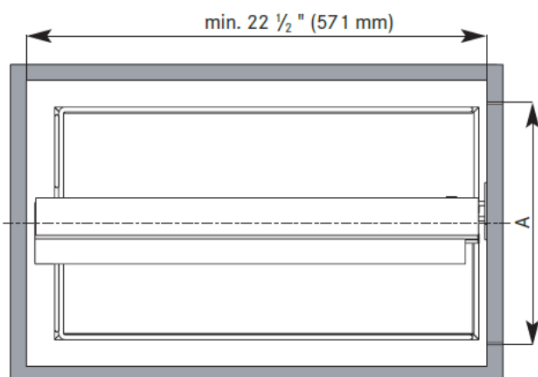

Information technique

ARMOIRE À CADRE

ARMOIRE SANS CADRE