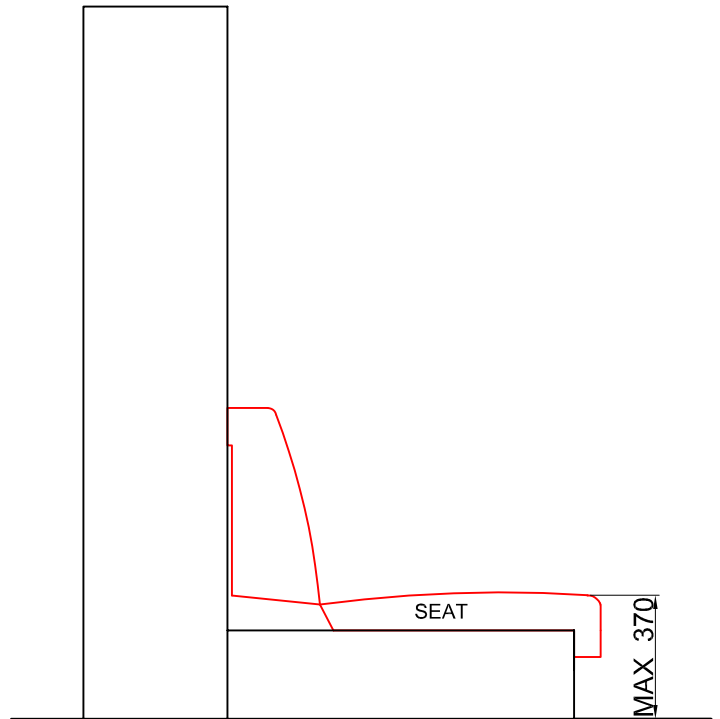

# SOFA' SYNCRO

Assise

SEAT 370mm

standard foot (285)

Avec patte 285 mm

Assise

SEAT 445mm

higher foot +75mm (360)

Avec patte 360 mm