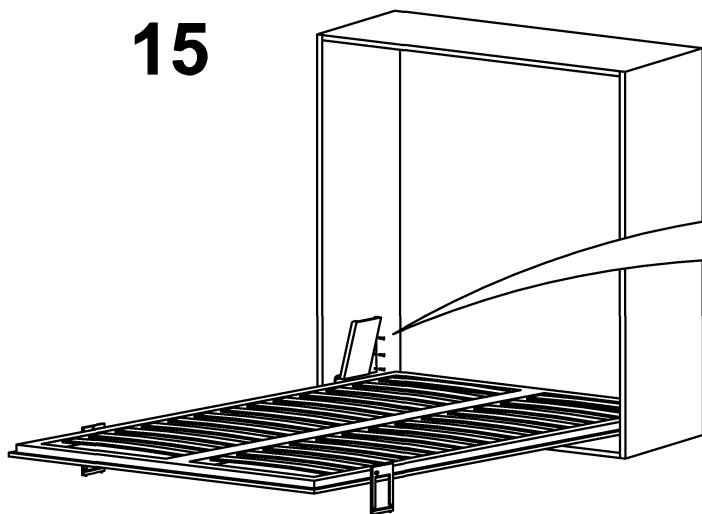

9

10

11

14

SAC DE VIS

SCREWS
BAG
2
AP1003

CORRECT ADJUSTMENT

- 1 OPEN THE BED
- 2 PUT THE FEET PARALLEL TO THE FLOOR
- 3 SET THE SCREW (X)

AJUSTEMENT CORRECT

- 1- OUVREZ LE LIT
- 2- METTES LES PATTES EN PARALLÈLE AU SOL
- 3- RÉGLER LA VIS (X)

15

SAC DE VIS

SCREWS
BAG
2
AP1003

SAC DE VIS

SCREWS
BAG
A
AP1000

16