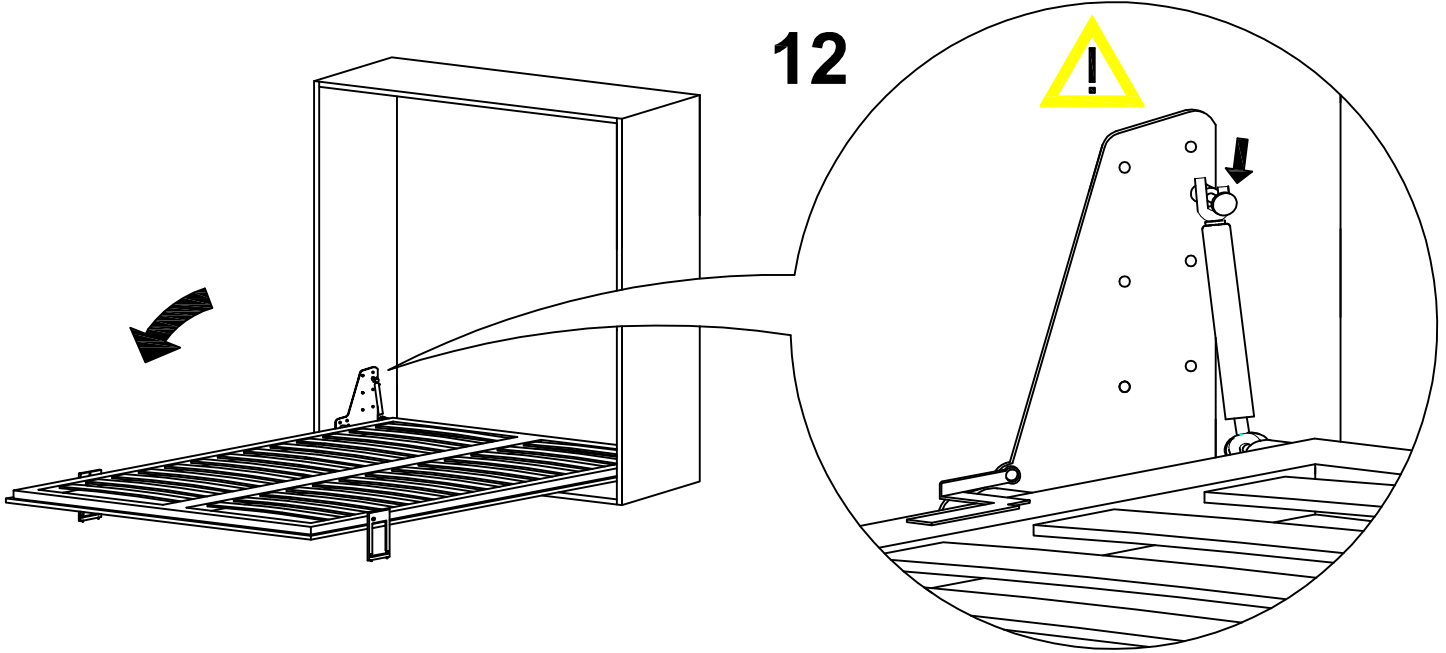

9

10

11

14

SAC DE VIS

SCREWS
BAG
2
AP1003

CORRECT ADJUSTMENT

- 1 OPEN THE BED
- 2 PUT THE FEET PARALLEL TO THE FLOOR
- 3 SET THE SCREW (X)

AJUSTEMENT CORRECT

- 1- OUVREZ LE LIT
- 2- METTES LES PATTES EN PARALLÈLE AU SOL
- 3- RÉGLER LA VIS (X)

15

SAC DE VIS

SCREWS
BAG
2
AP1003

SAC DE VIS

SCREWS
BAG
A
AP1000

16