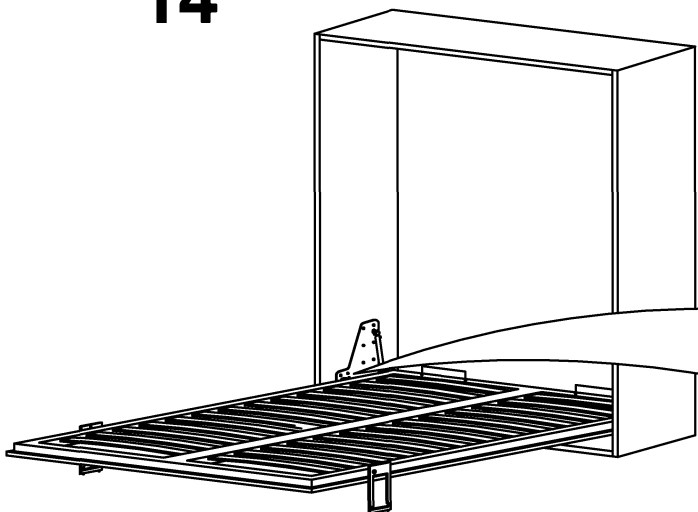

9

10

11

14

SAC DE VIS

SCREWS
BAG
2
AP1003

CORRECT ADJUSTMENT

- 1 OPEN THE BED
- 2 PUT THE FEET PARALLEL TO THE FLOOR
- 3 SET THE SCREW (X)

AJUSTEMENT CORRECT

- 1- OUVREZ LE LIT
- 2- METTES LES PATTES EN PARALLÈLE AU SOL
- 3- RÉGLER LA VIS (X)

15

SAC DE VIS

SCREWS
BAG
2
AP1003

SAC DE VIS

SCREWS
BAG
A
AP1000

16