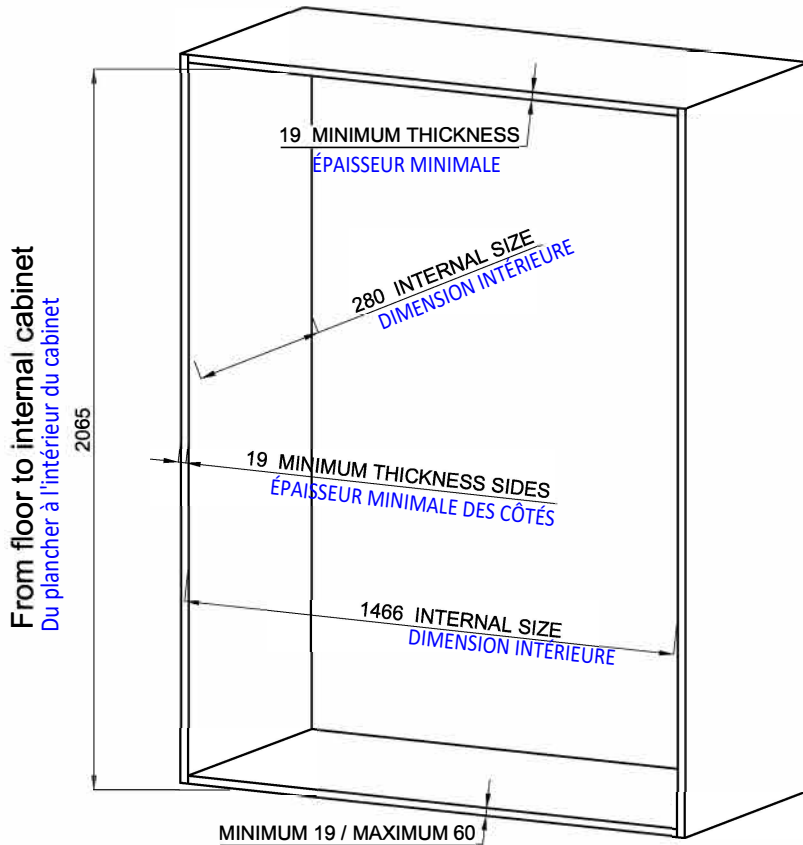

# CABINET DIMENSIONS

## DIMENSIONS DU CABINET

### EXEMPLE AVEC MATELAS 180 MM D'ÉPAISSEUR

Si l'épaisseur du matelas diffère de l'exemple:

- X (hauteur de votre matelas) - 180 mm = Y
- Nouvelle profondeur du cabinet = 280 mm + Y
- Si l'épaisseur du matelas > 305 mm SVP contacter le service à la clientèle

### EXAMPLE with mattress 180mm

if change the mattress thickness:

- X (your mattress height) - 180mm = Y
- new depth cabinet = 280mm + Y
- if mattress thickness > 305mm contact customer service