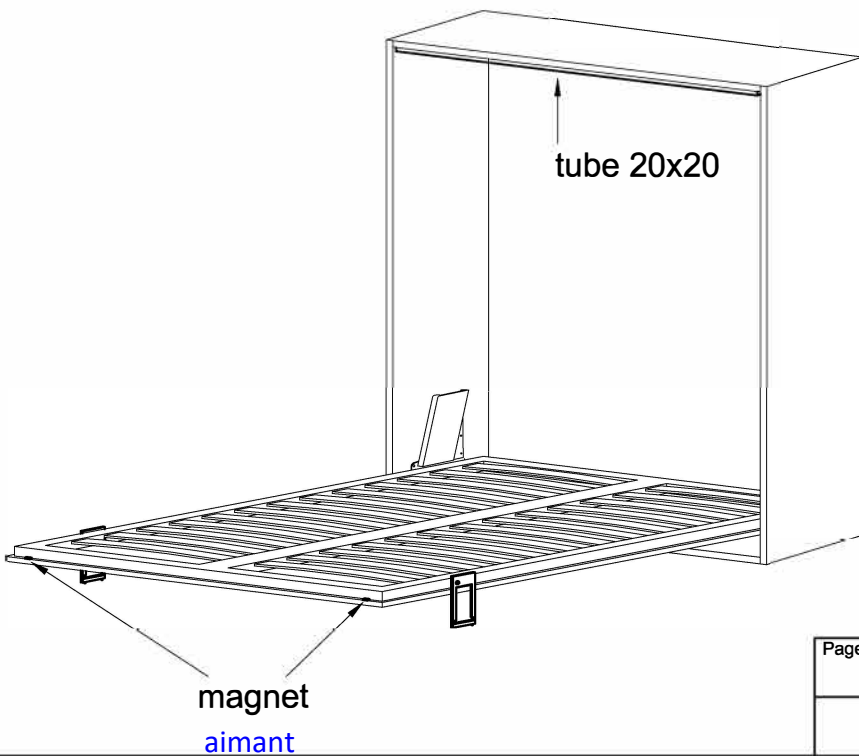

TROU Ø2 MM  
profondeur 5 mm

HOLE Ø 2mm  
depth 5mm

TROUS UNIQUEMENT SI COMBINÉS AVEC L'ITEM # 8425180

HOLES ONLY IF COMBINED WITH  
Art. 8425180

385 DETRACT DIMENSION BASE CABINET

DIMINUER LA DIMENSION DE LA BASE DU CABINET

110 DETRACT DIMENSION BASE CABINET

DIMINUER LA DIMENSION DE LA BASE DU CABINET

Page	Sizes	Date
Page 2 of 3	mm	
Article	<b>ART. 8420014</b>	

**TUBE 20x20 and MAGNETS**  
**TUBE 20 X 20 ET AIMANTS**

FLOOR  
 PLANCHER