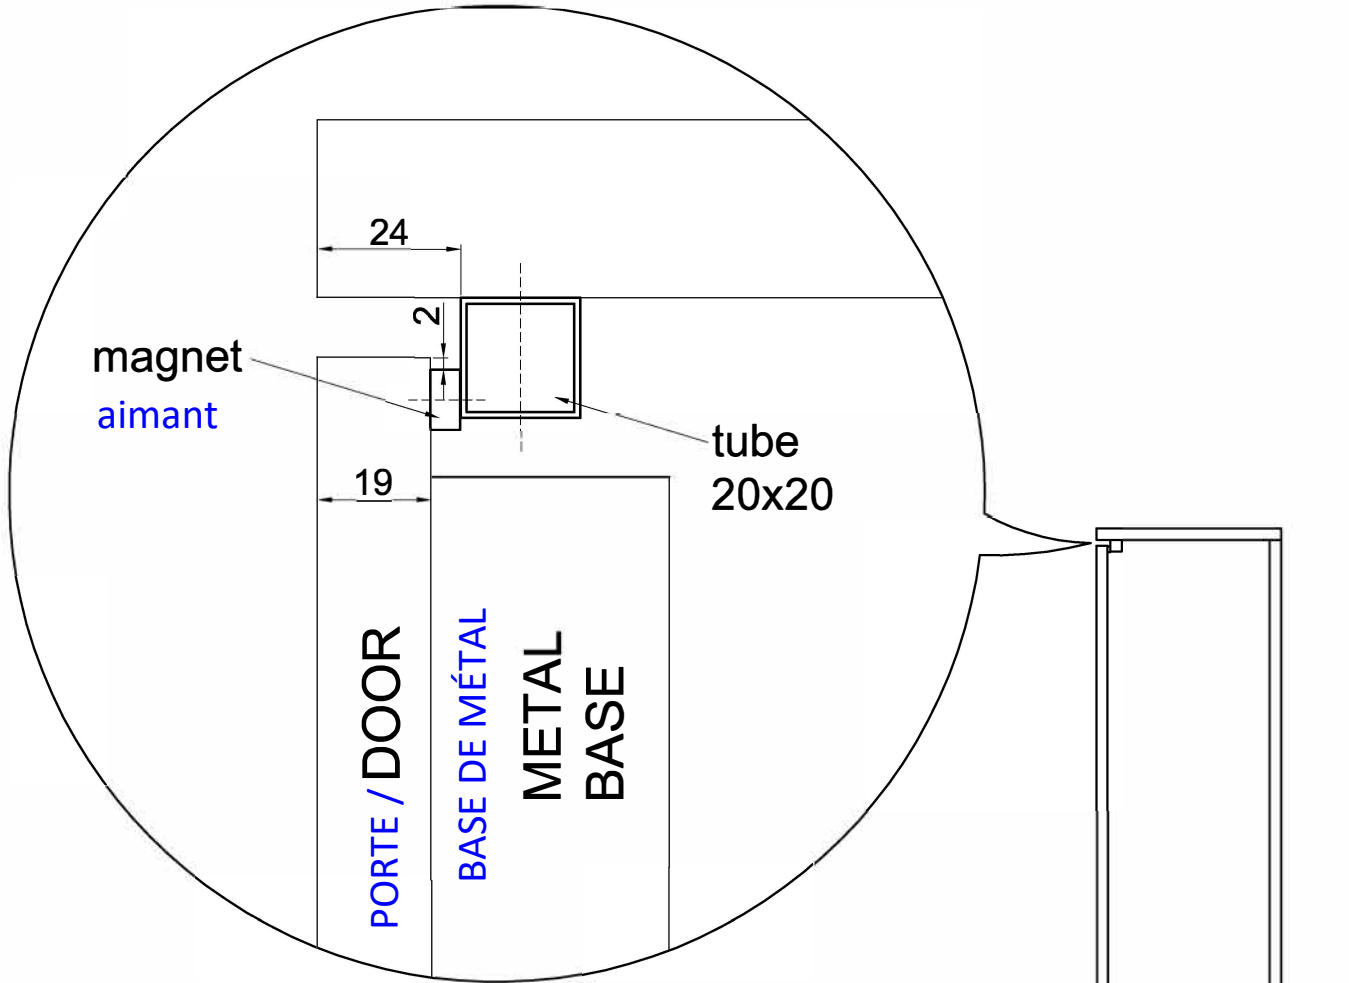

TROU Ø2 MM  
profondeur 5 mm

HOLE Ø 2mm  
depth 5mm

TROUS UNIQUEMENT SI COMBINÉS AVEC L'ITEM # 8425180

HOLES ONLY IF COMBINED WITH  
Art. 8425180

385 DETRACT DIMENSION BASE CABINET

DIMINUER LA DIMENSION DE LA BASE DU CABINET

110 DETRACT DIMENSION BASE CABINET

DIMINUER LA DIMENSION DE LA BASE DU CABINET

Page	Sizes	Date
Page 2 of 3	mm	
Article	<b>ART. 8420014</b>	

**TUBE 20x20 and MAGNETS**  
**TUBE 20 X 20 ET AIMANTS**

FLOOR  
 PLANCHER