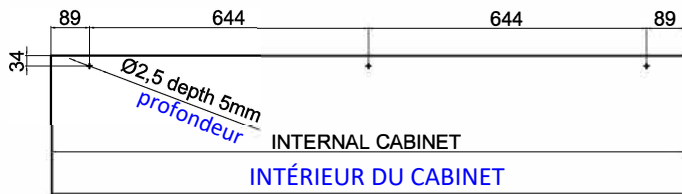

TROU Ø2 MM  
profondeur 5 mm

HOLE Ø 2mm  
depth 5mm

TROUS UNIQUEMENT SI COMBINÉS AVEC L'ITEM # 8425180

HOLES ONLY IF COMBINED WITH  
Art. 8425180

385 DETRACT DIMENSION BASE CABINET

DIMINUER LA DIMENSION DE LA BASE DU CABINET

110 DETRACT DIMENSION BASE CABINET

DIMINUER LA DIMENSION DE LA BASE DU CABINET

Page	Sizes	Date
Page 2 of 3	mm	
Article	<b>ART. 8420014</b>	

**TUBE 20x20 and MAGNETS**  
**TUBE 20 X 20 ET AIMANTS**

FLOOR  
 PLANCHER