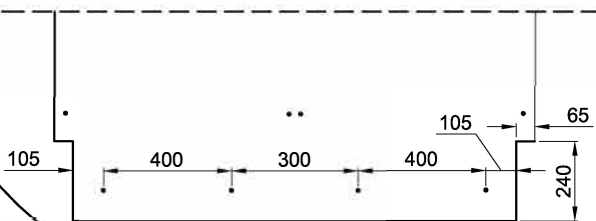

### DIMENSION DU PANNEAU AVANT

Comme l'épaisseur de la base du cabinet peut varier de 19 mm à 60 mm, VOUS DEVEZ DÉTERMINER la dimension de la porte comme suit:

2065 moins 10, moins 10 (espace minimum) moins l'épaisseur de la base de votre cabinet

TROU Ø2 MM  
profondeur 5 mm

HOLE Ø 2mm  
depth 5mm

TROUS UNIQUEMENT SI COMBINÉS AVEC L'ITEM # 8425180

HOLES ONLY IF COMBINED WITH  
Art. 8425180

385 DETRACT DIMENSION BASE CABINET

DIMINUER LA DIMENSION DE LA BASE DU CABINET