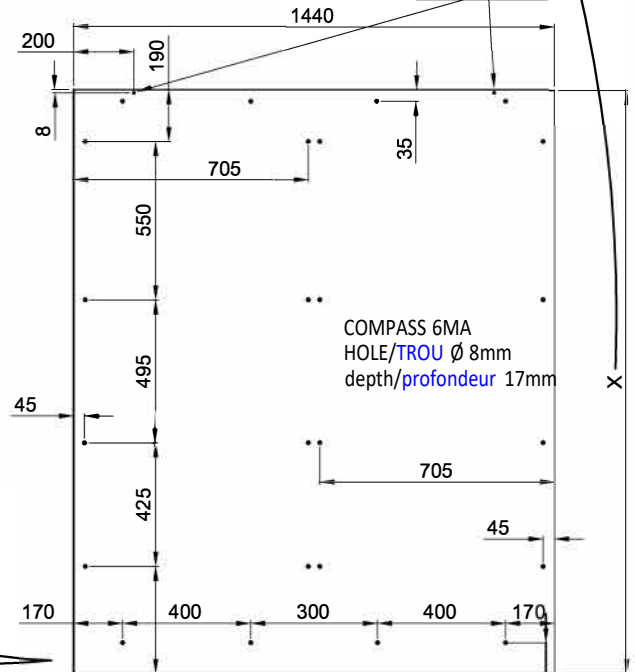

# CABINET DIMENSIONS

### DIMENSION DU PANNEAU AVANT

Comme l'épaisseur de la base du cabinet peut varier de 19 mm à 60 mm, VOUS DEVEZ DÉTERMINER la dimension de la porte comme suit:

2065 moins 10, moins 10 (espace minimum) moins l'épaisseur de la base de votre cabinet

TROU Ø2 MM  
profondeur 5 mm

HOLE Ø 2mm  
depth 5mm

TROUS UNIQUEMENT SI COMBINÉS AVEC L'ITEM # 8425180

HOLES ONLY IF COMBINED WITH  
Art. 8425180

385 DETRACT DIMENSION BASE CABINET

DIMINUER LA DIMENSION DE LA BASE DU CABINET

110 DETRACT DIMENSION BASE CABINET

DIMINUER LA DIMENSION DE LA BASE DU CABINET

Page	Sizes	Date
Page 2 of 3	mm	
Article	<b>ART. 8420014</b>	

**TUBE 20x20 and MAGNETS**  
**TUBE 20 X 20 ET AIMANTS**

FLOOR  
 PLANCHER