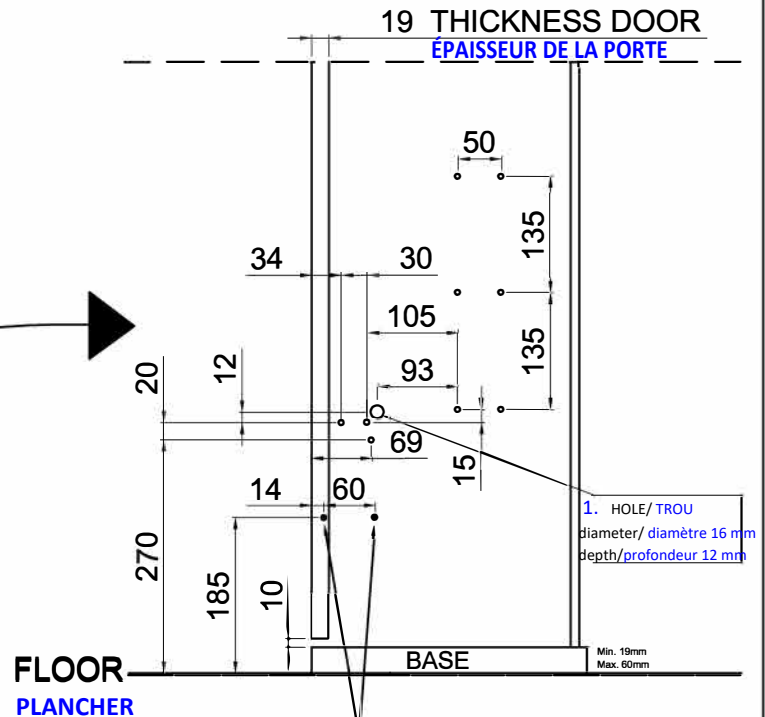

HOLES ON SIDE PANEL FOR METAL PLATES

TROUS SUR LE PANNEAU LATÉRAL POUR LES PLAQUES EN MÉTAL