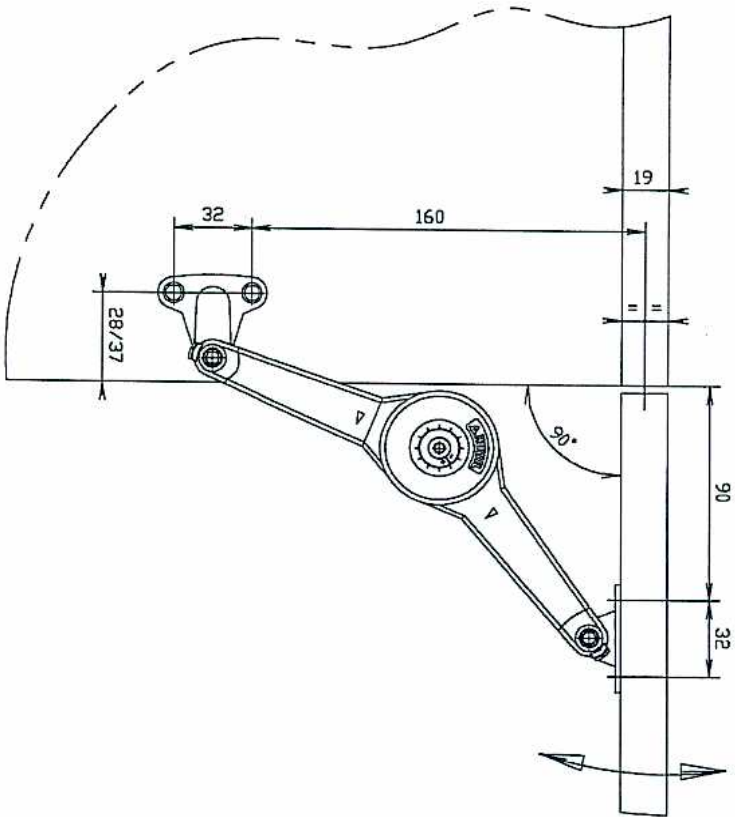

HUWIL

Duo Standard 75°

0-3-05772

Schnell

22.05.2006

HUWIL

0-3-05771

Bohrbild Huwlift Duo Standard für 90°

Schnell 2004.09.01

HUWIL

HuwilIFE DUD-Standard 110°

Schnell 22.05.2006

0-3-05770

min. 133