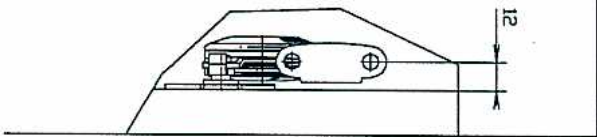

HUWIL

HuwilIFE DUD-Standard 110°

Schnell 22.05.2006

0-3-05770

min. 133