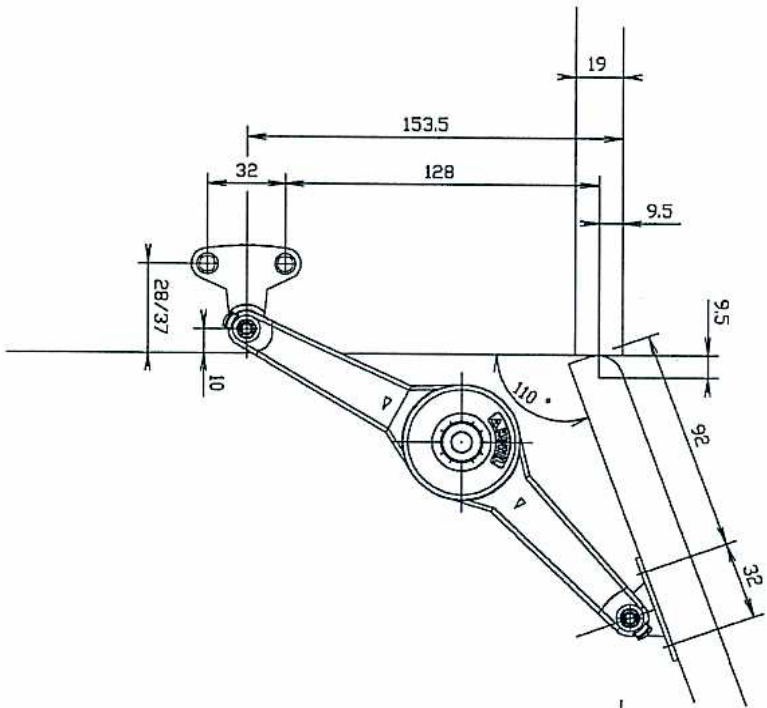

HUWIL

Duo Standard 75°

0-3-05772

Schnell

22.05.2006

HUWIL

0-3-05771

Bohrbild Huwlift Duo Standard für 90°

Schnell 2004.09.01

HUWIL

HuwilIFE DUD-Standard 110°

Schnell 22.05.2006

0-3-05770

min. 133