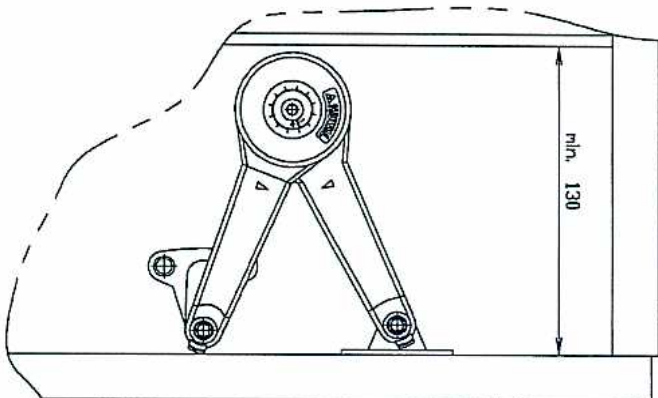

HUWIL

Duo Standard 75°

0-3-05772

Schnell

22.05.2006

HUWIL

0-3-05771

Bohrbild Huwlift Duo Standard für 90°