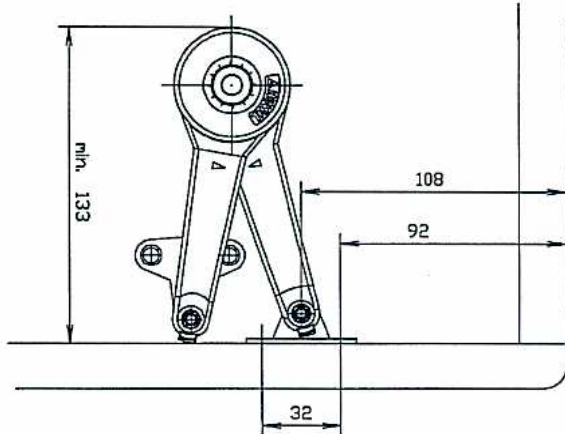

HUWIL

Duo Standard 75°

0-3-05772

Schnell

22.05.2006

HUWIL

0-3-05771

Bohrbild Huwlift Duo Standard für 90°

Schnell 2004.09.01

HUWIL

HuwilIFE DUD-Standard 110°

Schnell 22.05.2006

0-3-05770

min. 133