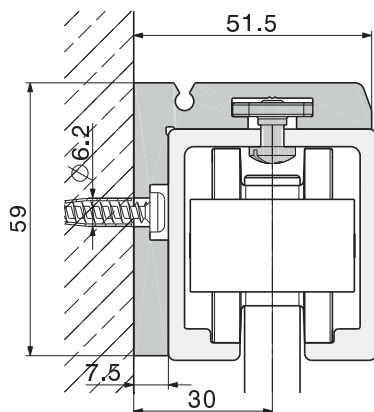

HAWA-Junior 40

Espesor máximo de puerta
28 mm

HAWA-Junior 80

Espesor máximo de puerta
34 mm

HAWA-Junior 120

Espesor máximo de puerta
45 mm

Perfil angular de fijación mural HAWA-Junior 40/80/120 cristal

Descripción del producto

El montaje inteligente del riel de rodadura al muro con el nuevo perfil angular HAWA-Junior, para peso de panel hasta 120 kg.

Particularidades típicas del Perfil angular de fijación mural

- Permite un diseño de alta calidad sin necesitar realizar tapas de cobertura frontales al herraje
- Sistemas de fijación facilitan un montaje y encastre simple y rápido
- Nivelación eficiente gracias a un perfil angular continuo