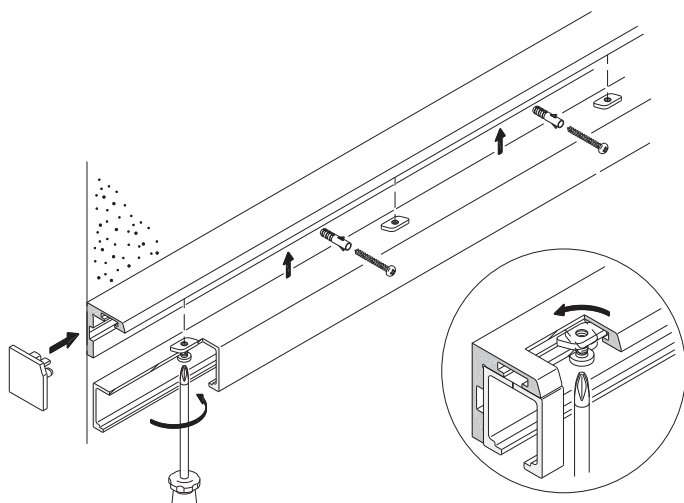

HAWA-Junior 40

Espesor máximo de puerta
28 mm

HAWA-Junior 80

Espesor máximo de puerta
34 mm

HAWA-Junior 120

Espesor máximo de puerta
45 mm

Perfil angular de fijación mural HAWA-Junior 40/80/120 cristal

Descripción del producto

El montaje inteligente del riel de rodadura al muro con el nuevo perfil angular HAWA-Junior, para peso de panel hasta 120 kg.

Particularidades típicas del Perfil angular de fijación mural

- Permite un diseño de alta calidad sin necesitar realizar tapas de cobertura frontales al herraje
- Sistemas de fijación facilitan un montaje y encastre simple y rápido
- Nivelación eficiente gracias a un perfil angular continuo