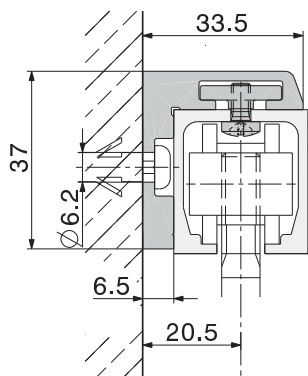

HAWA-Junior 40

Espesor máximo de puerta
28 mm

HAWA-Junior 80

Espesor máximo de puerta
34 mm

HAWA-Junior 120

Espesor máximo de puerta
45 mm

Perfil angular de fijación mural HAWA-Junior 40/80/120 cristal

Descripción del producto

El montaje inteligente del riel de rodadura al muro con el nuevo perfil angular HAWA-Junior, para peso de panel hasta 120 kg.

Particularidades típicas del Perfil angular de fijación mural

- Permite un diseño de alta calidad sin necesitar realizar tapas de cobertura frontales al herraje
- Sistemas de fijación facilitan un montaje y encastre simple y rápido
- Nivelación eficiente gracias a un perfil angular continuo