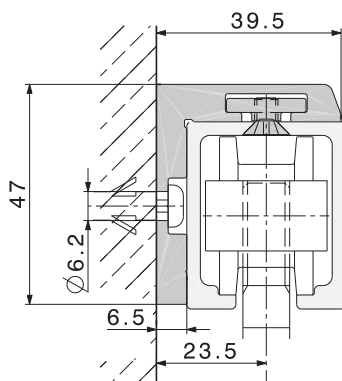

HAWA-Junior 40

Espesor máximo de puerta
28 mm

HAWA-Junior 80

Espesor máximo de puerta
34 mm

HAWA-Junior 120

Espesor máximo de puerta
45 mm

Perfil angular de fijación mural HAWA-Junior 40/80/120 cristal

Descripción del producto

El montaje inteligente del riel de rodadura al muro con el nuevo perfil angular HAWA-Junior, para peso de panel hasta 120 kg.

Particularidades típicas del Perfil angular de fijación mural

- Permite un diseño de alta calidad sin necesitar realizar tapas de cobertura frontales al herraje
- Sistemas de fijación facilitan un montaje y encastre simple y rápido
- Nivelación eficiente gracias a un perfil angular continuo