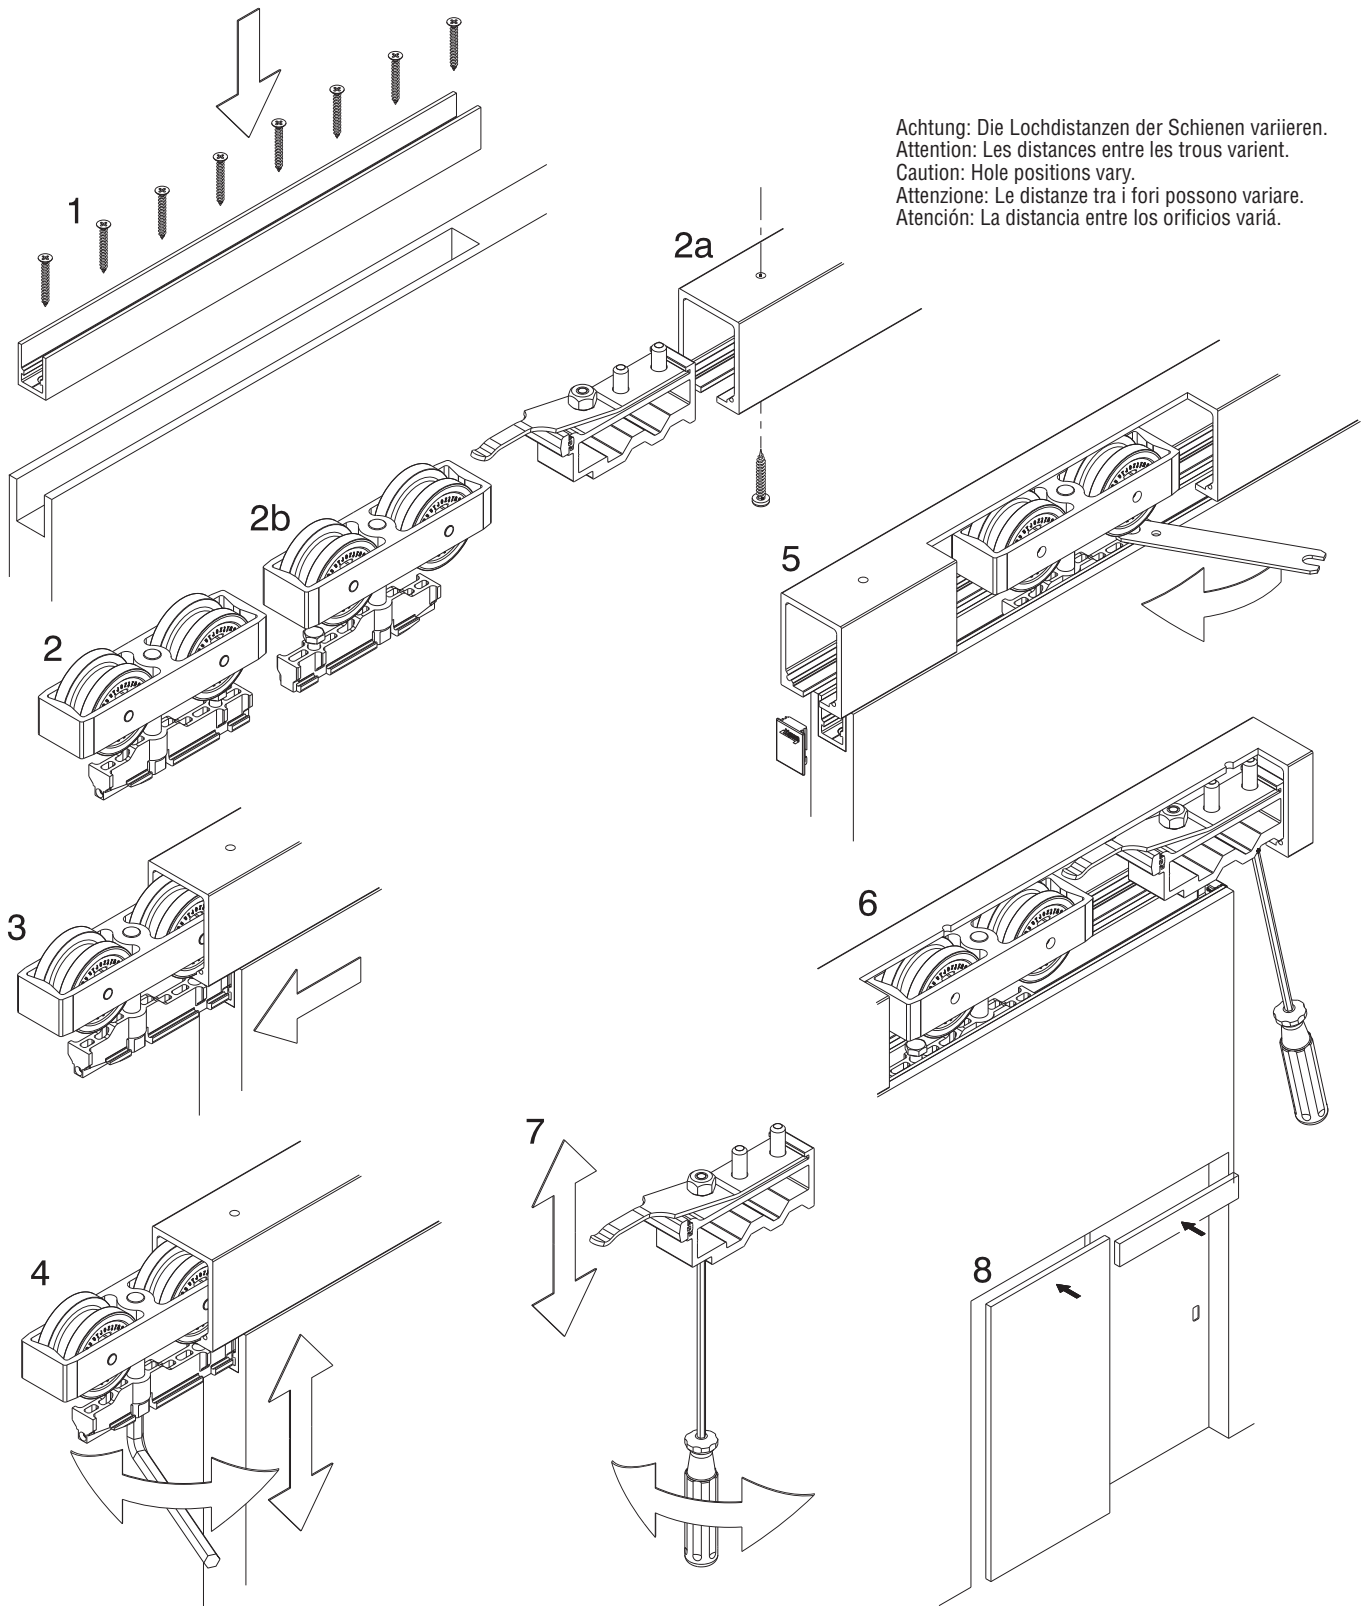

Achtung: Die Lochdistanzen der Schienen variieren.
Attention: Les distances entre les trous varient.
Caution: Hole positions vary.
Attenzione: Le distanze tra i fori possono variare.
Atención: La distancia entre los orificios variá.

Technische Änderungen vorbehalten
Sous réserve de modifications techniques
Subject to modification

Con riserva di apportare modifiche tecniche
Bajo reserva de modificaciones técnicas