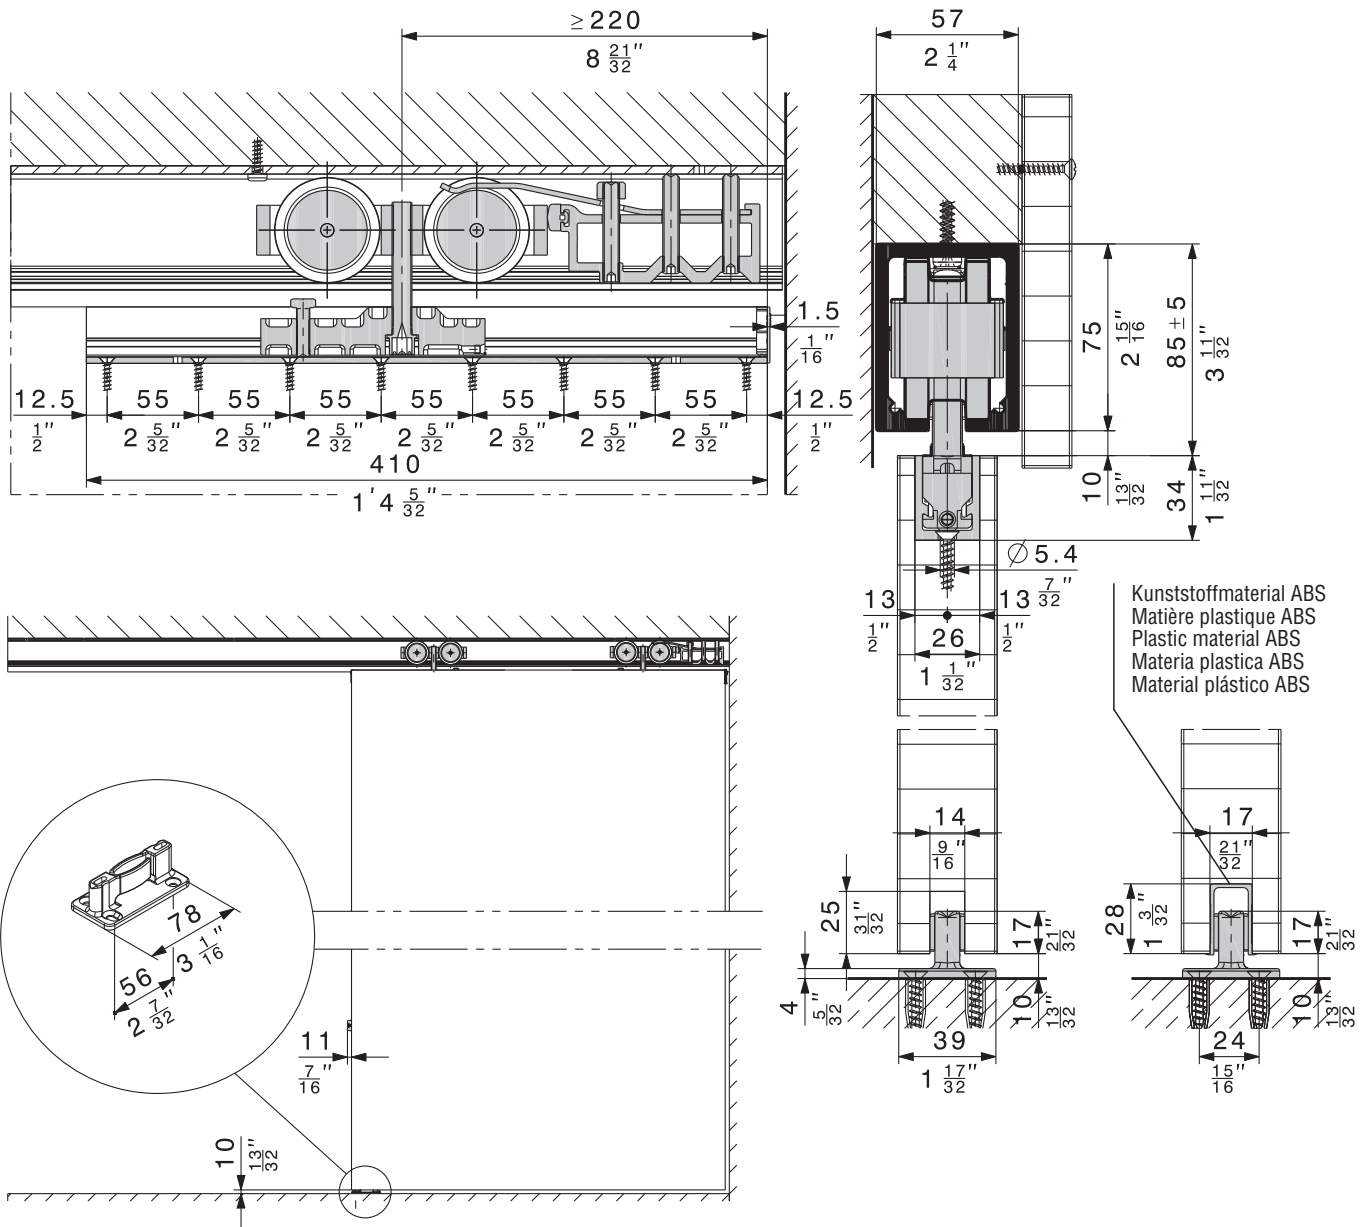

HAWA - Junior 250/B

Hawa-Teile
 Eléments Hawa
 Hawa components
 Componenti Hawa
 Componentes Hawa

NOTICE: Metric dimensions are valid – dimensions stated in inches are for information only.

Diese Zeichnung ist Eigentum der Hawa AG und darf weder verwendet, vervielfältigt noch Dritten zugänglich gemacht werden. Alle unsere Katalog-Zeichnungen sowie die speziellen Einbauzeichnungen im Massstab 1:1 usw. stellen Beispiele zum Einbau unserer Beschläge dar. Irgendwelche Ansprüche aus der Verwendung dieser Unterlagen können durch den Kunden nicht abgeleitet werden. Für bau-/projektbezogene, konstruktive Details wird keine Verantwortung übernommen.