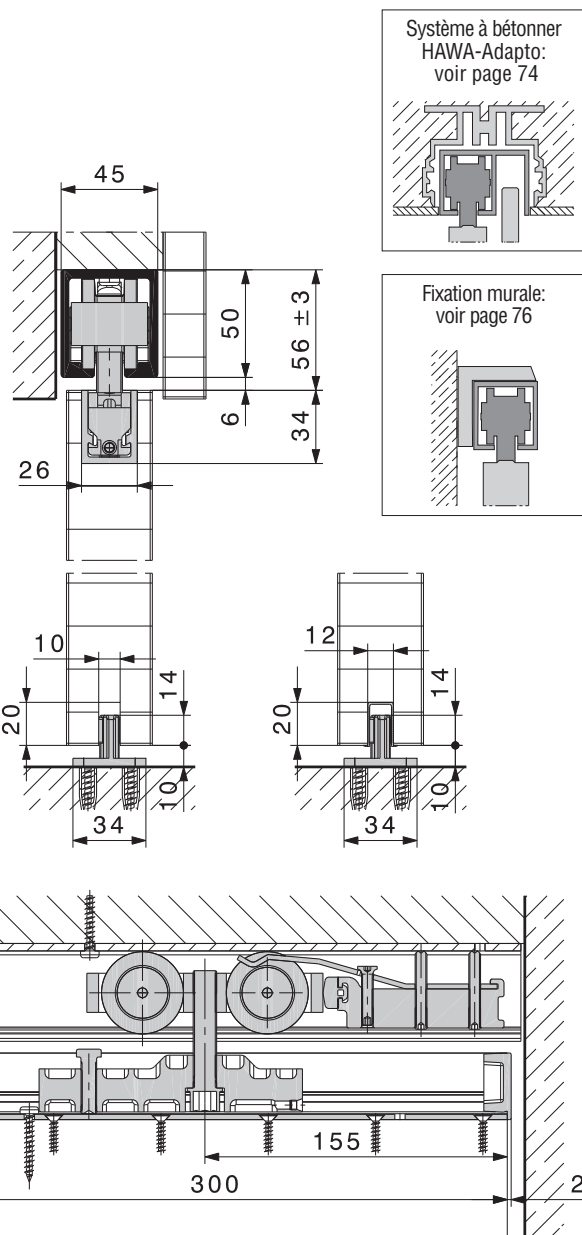

Ferrure pour portes coulissantes en bois jusqu'à 120 kg par vantail. Hauteur minimale d'installation.

La ferrure

HAWA-Junior 120/B, pour portes pesant jusqu'à 120 kg par vantail, est équipée de suspension à profils porteurs permettant une hauteur minimale d'installation.

Données spécifiques HAWA-Junior 120/B

- suspension à profils porteurs
- hauteur minimale d'installation
- faible bruit
- réglable en hauteur ± 3 mm
- butée de rails à blocage réglable
- fixation latérale des chariots pour les portes coulissant dans le plafond

Garniture pour 1 porte coulissante, sans rail de roulement

	no
HAWA-Junior 120/B	14936
Pour ensemble à 2 portes coulissantes, veuillez commander 2 garnitures.	

Garniture comprenant

	pièces	no
	2	14857
	2	14934
	2	20907
	1	14858
	1	10629
	1	14427
	1	14861

Rails de roulement

Attention: les distances entre les trous varient.		mm	no
		2500	14866
		3000	14867
		4000	14868
		6000	14869
		sur mesure	14871

Planification/exécution

Pour la planification et l'exécution, veuillez utiliser l'instruction de montage no 17689. ([→ hawa.ch](http://hawa.ch) → Productfinder)

Les ferrures HAWA-Junior peuvent aussi être utilisées pour les portes en verre ou en métal. Demandez les documents correspondants.

Système à bétonner
HAWA-Adapto:
voir page 74

Fixation murale:
voir page 76

Accessoires

	no	
	15770	
	20905	
	14540	
	chromé mat	20773
	imitation inox	21473

Pour accessoires complémentaires voir pages 72-86.

Jeux de montage pour HAWA-Adapto 120

	mm	no
jeu de montage pour HAWA-Adapto 120 avec vis à tête cylindrique Le système à bétonner HAWA-Adapto permet d'accueillir les rails de roulement HAWA-Junior 120 dans le plafond en béton. Détails, voir page 74.	moins de 2500	20232
	2501 à 4000	20233
	4001 à 6000	20234