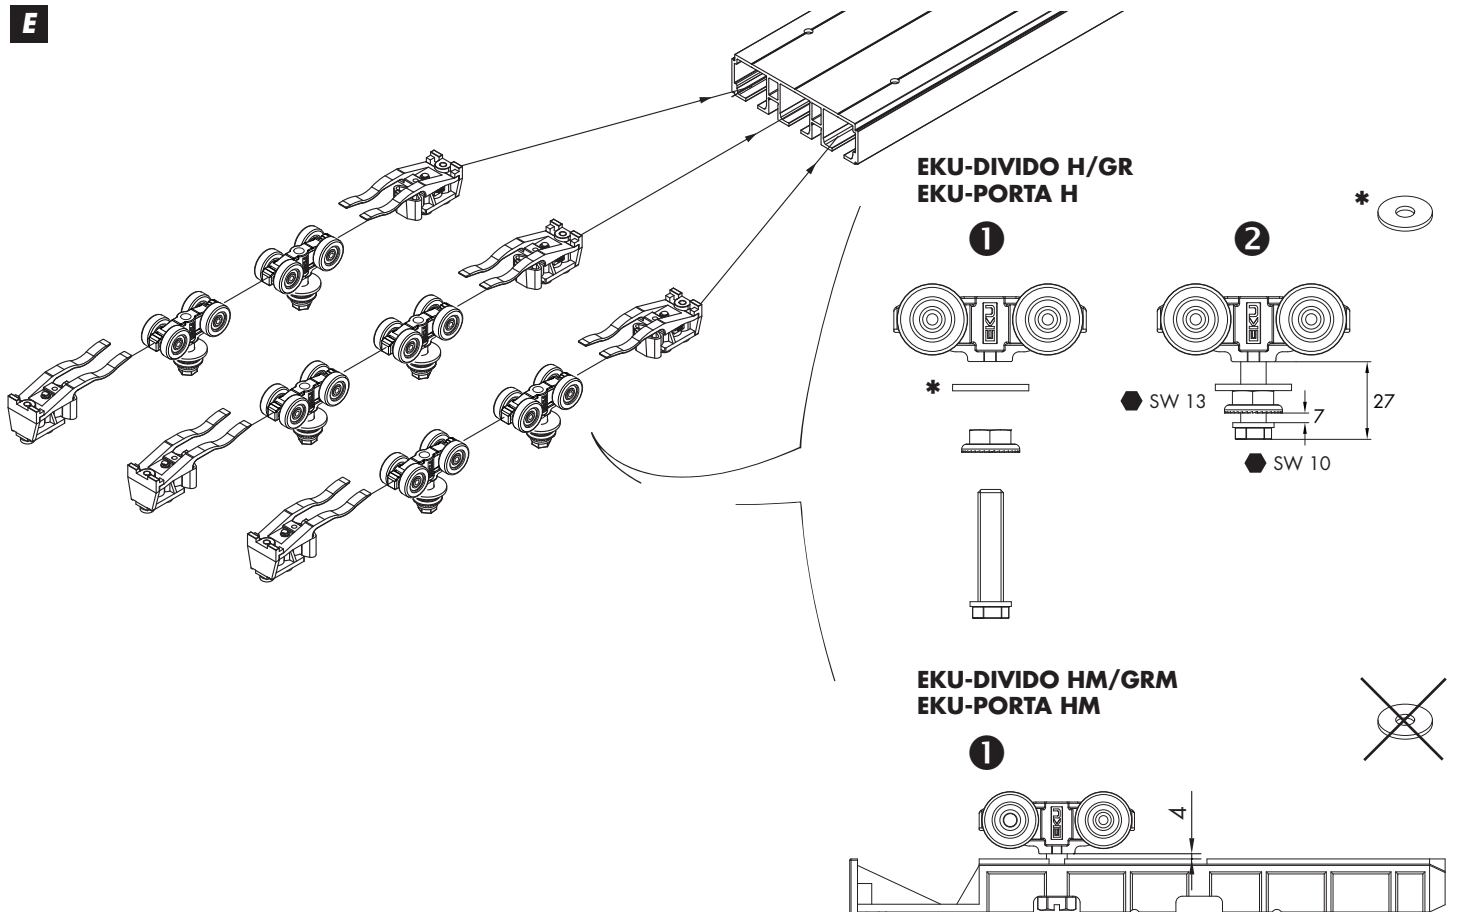

EKU DIVIDO® 100

Stapelung | Stacking system | Rangement en parallèle

EKU PORTA® 60|100

Stapelung | Stacking system | Rangement en parallèle

A EKU-DIVIDO H/HM/GR/GRM EKU-PORTA H/HM

B Optional/optional/optionell EKU-DIVIDO H/HM

C Optional/optional/optionell EKU-DIVIDO H/HM/GR/GRM

D EKU-DIVIDO GR/GRM

E