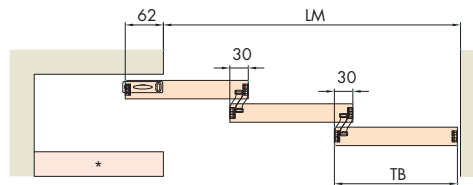

EKU-DIVIDO GR/GRM

Einbaubeispiel: Ausleger rechts Mounting example: Right arm Exemple de montage: Bras droit

2 Türen 2 Doors 2 Portes	$TB = \frac{LM + 92}{2}$	
3 Türen 3 Doors 3 Portes	$TB = \frac{LM + 122}{3}$	

Einbaubeispiel: Ausleger links Mounting example: Left arm Exemple de montage: Bras gauche

2 Türen 2 Doors 2 Portes	$TB = \frac{LM + 92}{2}$	
3 Türen 3 Doors 3 Portes	$TB = \frac{LM + 122}{3}$	

* Variante: Demontierbar für Montage

Option: Removable for door mounting
Galet: Démontable pour montage de porte

2 Türen 2 Doors 2 Portes	$TB = \frac{LM + 92}{2}$	
3 Türen 3 Doors 3 Portes	$TB = \frac{LM + 122}{3}$	

* Variante: Demontierbar für Montage