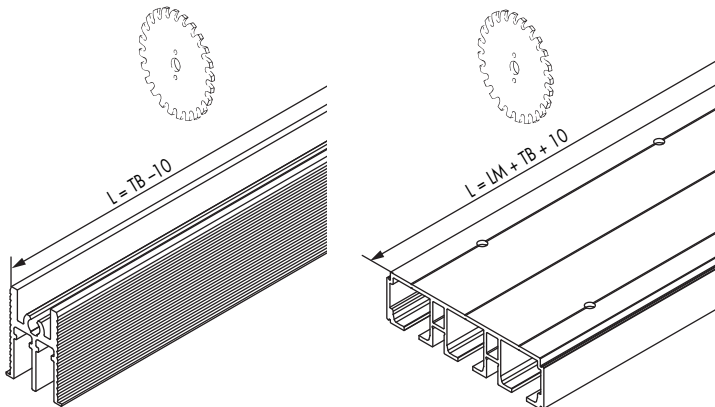

EKU DIVIDO® 100

Stapelung | Stacking system | Rangement en parallèle

EKU PORTA® 60|100

Stapelung | Stacking system | Rangement en parallèle

A EKU-DIVIDO H/HM/GR/GRM EKU-PORTA H/HM