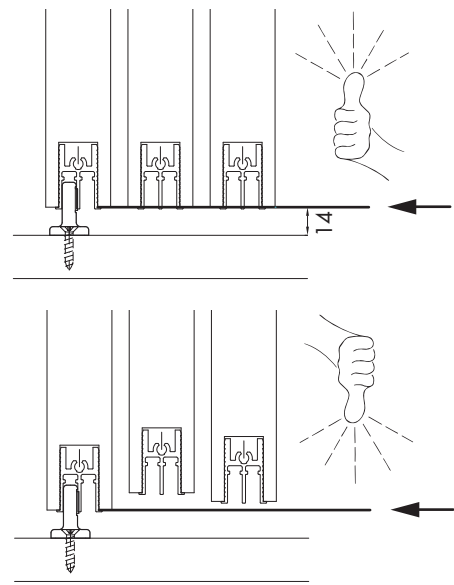

EKU DIVIDO® 100

Stapelung | Stacking system | Rangement en parallèle

EKU PORTA® 60|100

Stapelung | Stacking system | Rangement en parallèle

I