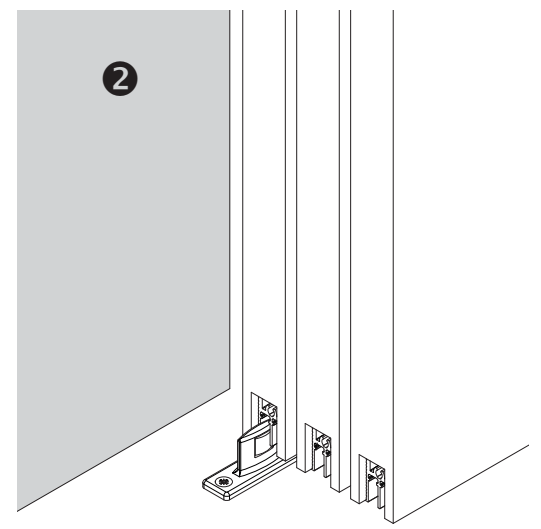

EKU DIVIDO® 100

Stapelung | Stacking system | Rangement en parallèle

EKU PORTA® 60|100

Stapelung | Stacking system | Rangement en parallèle

I

J

K

Optional/optional/optionell
EKU-DIVIDO H

EKU-DIVIDO GR