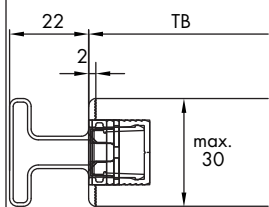

EKU-DIVIDO GR/GRM

Einbaubeispiel: Ausleger rechts Mounting example: Right arm Exemple de montage: Bras droit

2 Türen 2 Doors 2 Portes	$TB = \frac{LM + 92}{2}$	
3 Türen 3 Doors 3 Portes	$TB = \frac{LM + 122}{3}$	