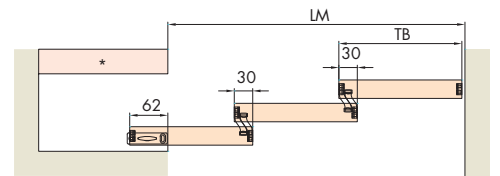

EKU-DIVIDO GR/GRM

Einbaubeispiel: Ausleger rechts Mounting example: Right arm Exemple de montage: Bras droit

2 Türen 2 Doors 2 Portes	$TB = \frac{LM + 92}{2}$	
3 Türen 3 Doors 3 Portes	$TB = \frac{LM + 122}{3}$	

Einbaubeispiel: Ausleger links Mounting example: Left arm Exemple de montage: Bras gauche

2 Türen 2 Doors 2 Portes	$TB = \frac{LM + 92}{2}$	
3 Türen 3 Doors 3 Portes	$TB = \frac{LM + 122}{3}$	

* Variante: Demontierbar für Montage

Option: Removable for door mounting
Galet: Démontable pour montage de porte

2 Türen 2 Doors 2 Portes	$TB = \frac{LM + 92}{2}$	
3 Türen 3 Doors 3 Portes	$TB = \frac{LM + 122}{3}$	

* Variante: Demontierbar für Montage

Option: Removable for door mounting
Galet: Démontable pour montage de porte

2 Türen 2 Doors 2 Portes	$TB = \frac{LM + 92}{2}$	
3 Türen 3 Doors 3 Portes	$TB = \frac{LM + 122}{3}$	

EKU-DIVIDO: max. 3 Türen / Doors / Portes
EKU-PORTA: max. 2 Türen / Doors / Portes