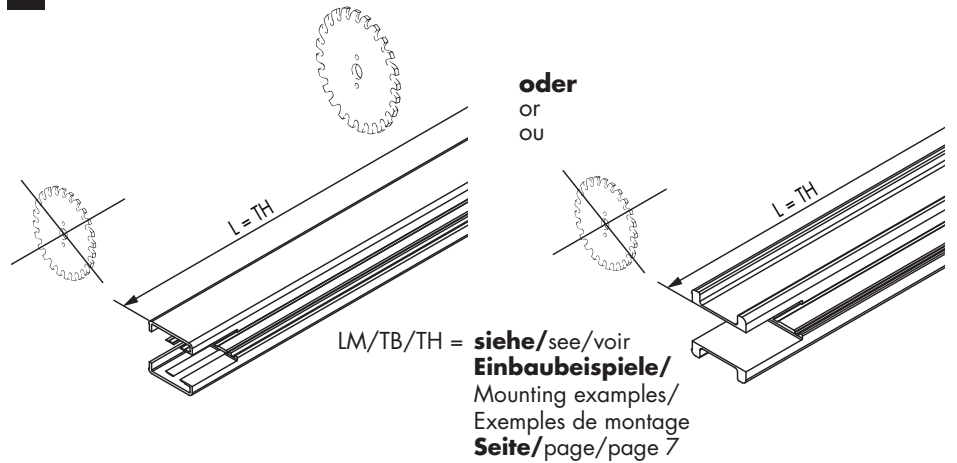

D EKU-DIVIDO GR/GRM