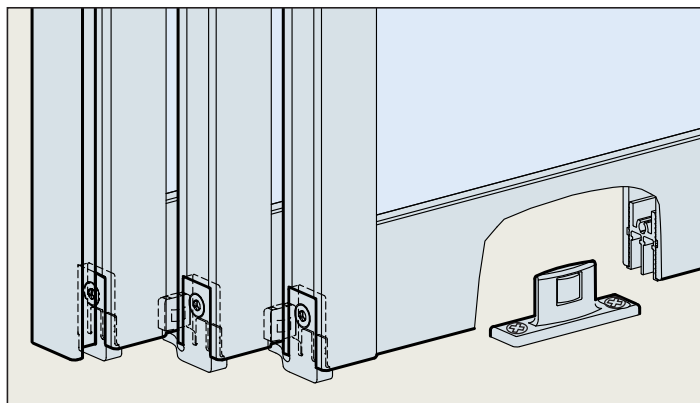

Montageanleitung Mounting instructions Instructions de montage

EKU DIVIDO® 100

Stapelung | Stacking system | Rangement en parallèle

EKU PORTA® 60|100

Stapelung | Stacking system | Rangement en parallèle

Anforderungen erfüllt nach

DIN-EN 1527 - 6 2 0 - 0 - 1 3

Garnituren / Sets / Garnitures

Ausleger links

Left arm
Bras gauche

Ausleger rechts

Right arm
Bras droit

Abschlussplatte

End plate
Plaque d'extrémité