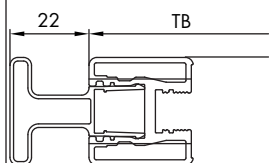

EKU DIVIDO® 100

Stapelung | Stacking system | Rangement en parallèle

EKU PORTA® 60|100

Stapelung | Stacking system | Rangement en parallèle

Optional / optional / optionnell

EKU-DIVIDO H/HM EKU-PORTA H/HM

EKU-DIVIDO H/HM

EKU-DIVIDO GR/GRM

Einbaubeispiel: Ausleger rechts Mounting example: Right arm Exemple de montage: Bras droit

2 Türen 2 Doors 2 Portes	$TB = \frac{LM + 92}{2}$	
3 Türen 3 Doors 3 Portes	$TB = \frac{LM + 122}{3}$	