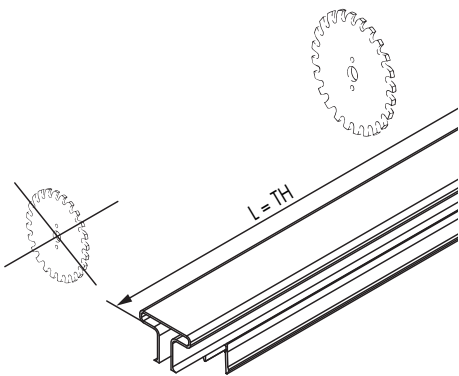

C Optional/optional/optionell EKU-DIVIDO H/HM/GR/GRM