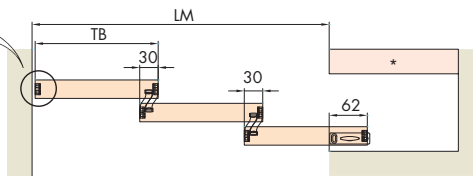

EKU DIVIDO® 100

Stapelung | Stacking system | Rangement en parallèle

EKU PORTA® 60|100

Stapelung | Stacking system | Rangement en parallèle

Optional / optional / optionnell

EKU-DIVIDO H/HM EKU-PORTA H/HM

EKU-DIVIDO H/HM

EKU-DIVIDO GR/GRM

Einbaubeispiel: Ausleger rechts Mounting example: Right arm Exemple de montage: Bras droit

2 Türen 2 Doors 2 Portes	$TB = \frac{LM + 92}{2}$	
3 Türen 3 Doors 3 Portes	$TB = \frac{LM + 122}{3}$	

Option: Removable for door mounting
Galet: Démontable pour montage de porte

2 Türen 2 Doors 2 Portes	$TB = \frac{LM + 92}{2}$	
3 Türen 3 Doors 3 Portes	$TB = \frac{LM + 122}{3}$	

* Variante: Demontierbar für Montage