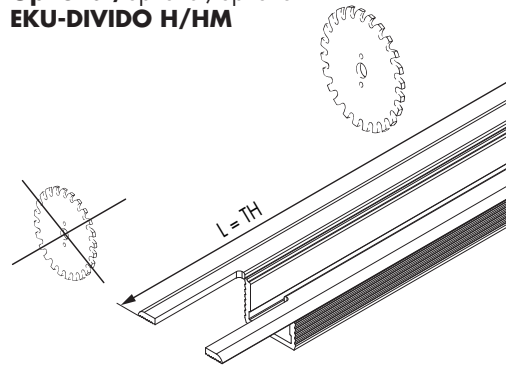

Option: Removable for door mounting
Galet: Démontable pour montage de porte

2 Türen 2 Doors 2 Portes	$TB = \frac{LM + 92}{2}$	
3 Türen 3 Doors 3 Portes	$TB = \frac{LM + 122}{3}$	

* Variante: Demontierbar für Montage

Option: Removable for door mounting
Galet: Démontable pour montage de porte

2 Türen 2 Doors 2 Portes	$TB = \frac{LM + 92}{2}$	
3 Türen 3 Doors 3 Portes	$TB = \frac{LM + 122}{3}$	

EKU-DIVIDO: max. 3 Türen / Doors / Portes
EKU-PORTA: max. 2 Türen / Doors / Portes

EKU DIVIDO® 100

Stapelung | Stacking system | Rangement en parallèle

EKU PORTA® 60|100

Stapelung | Stacking system | Rangement en parallèle

A EKU-DIVIDO H/HM/GR/GRM EKU-PORTA H/HM

B Optional/optional/optionell EKU-DIVIDO H/HM