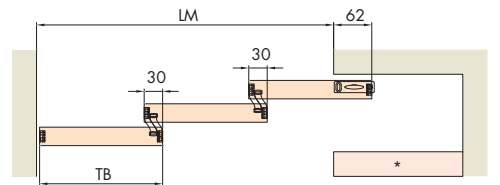

EKU-DIVIDO GR/GRM

Einbaubeispiel: Ausleger rechts Mounting example: Right arm Exemple de montage: Bras droit

2 Türen 2 Doors 2 Portes	$TB = \frac{LM + 92}{2}$	
3 Türen 3 Doors 3 Portes	$TB = \frac{LM + 122}{3}$	

Einbaubeispiel: Ausleger links Mounting example: Left arm Exemple de montage: Bras gauche

2 Türen 2 Doors 2 Portes	$TB = \frac{LM + 92}{2}$	
3 Türen 3 Doors 3 Portes	$TB = \frac{LM + 122}{3}$	

* Variante: Demontierbar für Montage

Option: Removable for door mounting
Galet: Démontable pour montage de porte

2 Türen 2 Doors 2 Portes	$TB = \frac{LM + 92}{2}$	
3 Türen 3 Doors 3 Portes	$TB = \frac{LM + 122}{3}$	

* Variante: Demontierbar für Montage

Option: Removable for door mounting
Galet: Démontable pour montage de porte

2 Türen 2 Doors 2 Portes	$TB = \frac{LM + 92}{2}$	
3 Türen 3 Doors 3 Portes	$TB = \frac{LM + 122}{3}$	

EKU-DIVIDO: max. 3 Türen / Doors / Portes
EKU-PORTA: max. 2 Türen / Doors / Portes