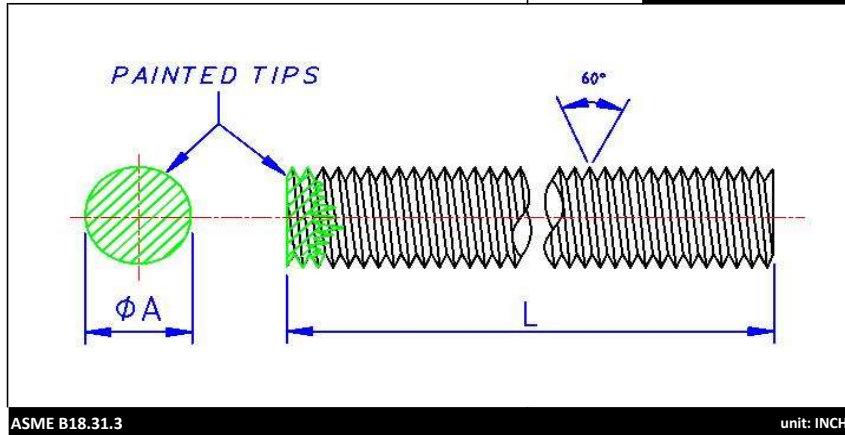

Brand	Root
	<b>TRP...</b>

<b>L</b> LENGTH TOLERANCE	<b>12"</b>	$\pm 1/4"$
	<b>36"</b>	$\pm 1/4"$
	<b>72"</b>	$\pm 1/2"$
	<b>120"</b>	$\pm 1/2"$

THREAD SIZE UNC/UNF Class 1A	PAINTED TIPS COLOR		<b>A</b> DIAMETER	<b>THREAD</b> PER INCH	Pcs/Bundle
<b>6 - 32</b>		Min	0.1312	<b>32</b>	5
		Max	0.1380		
<b>8 - 32</b>		Min	0.1571	<b>32</b>	5
		Max	0.1640		
<b>10 - 24</b>		Min	0.1818	<b>24</b>	5
		Max	0.1900		
<b>10 - 32</b>		Min	0.1831	<b>32</b>	5
		Max	0.1900		
<b>1/4</b>		Min	0.2367	<b>20</b>	5
		Max	0.2489		
<b>5/16</b>		Min	0.2982	<b>18</b>	5
		Max	0.3113		
<b>3/8</b>		Min	0.3595	<b>16</b>	5
		Max	0.3737		
<b>7/16</b>		Min	0.4206	<b>14</b>	5
		Max	0.4361		
<b>1/2</b>		Min	0.4822	<b>13</b>	5
		Max	0.4985		
<b>5/8</b>		Min	0.6051	<b>11</b>	5
		Max	0.6233		
<b>3/4</b>		Min	0.7288	<b>10</b>	5
		Max	0.7482		
<b>7/8</b>		Min	0.8523	<b>9</b>	5
		Max	0.8731		
<b>1</b>		Min	0.9755	<b>8</b>	5
		Max	0.9980		

**Full Threaded Rod, Plain + Oil (Dry to Touch)**  
 Shall be made of Low carbon steel ASTM A307 (A)

Root = Threaded Rod Plain

**Bulk Label Description:**

English: FULL THREADED RODS, A-307 MILD STEEL, PLAIN  
 French: TIGE FILETÉE COMPLÈTE, ACIER DOUX A-307, NON PLAQUÉ  
 Spanish: VARILLA ROSCADA COMPLETA DE ACERO TEMPLADO A-307, LISO