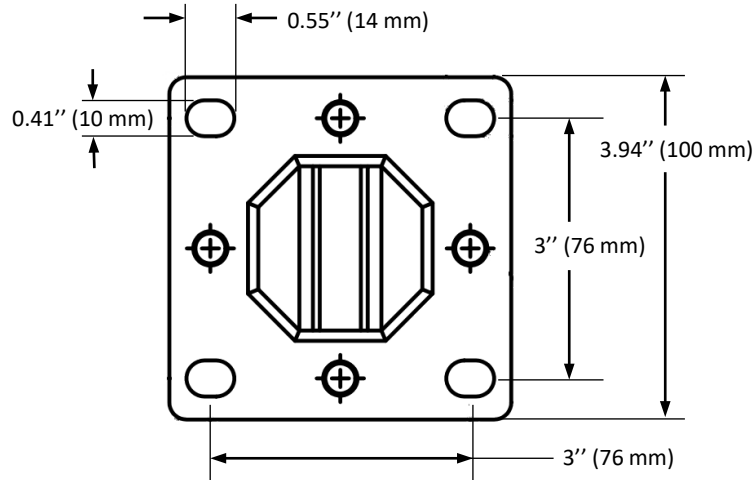

*see online for available finishes

Possible to adjust the glass height by a maximum of 1/4" (6 mm)

2mm thick Base Plate

Top View

*voir en ligne pour les finis disponible

Possibilité de régler la hauteur du verre d'un maximum de 1/4" (6 mm)

Plaque de base 2 mm d'épaisseur

Vue de dessus