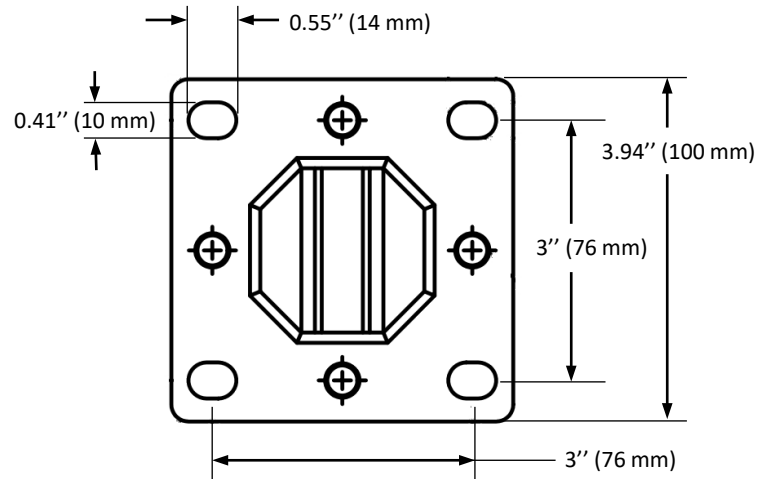

*see online for available finishes

Possible to adjust the glass height by a maximum of 1/4" (6 mm)

2mm thick Base Plate

Top View

*voir en ligne pour les finis disponible

Possibilité de régler la hauteur du verre d'un maximum de 1/4" (6 mm)

Plaque de base 2 mm d'épaisseur

Vue de dessus