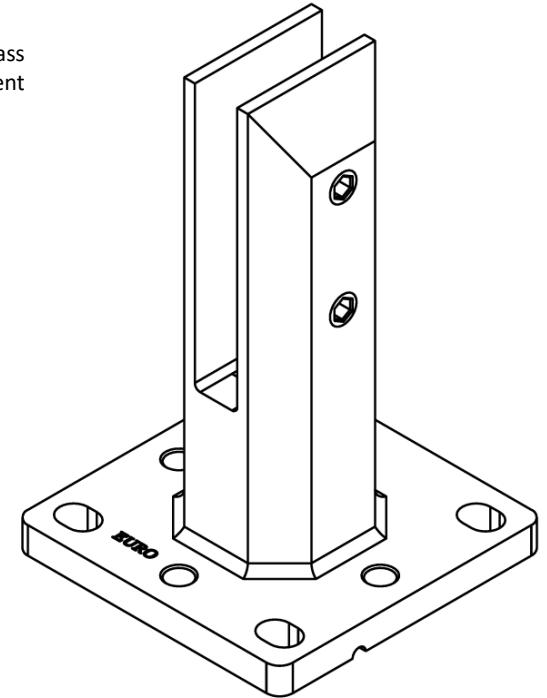

*see online for available finishes

Possible to adjust the glass height by a maximum of 1/4" (6 mm)

2mm thick Base Plate

Top View

*voir en ligne pour les finis disponible

Possibilité de régler la hauteur du verre d'un maximum de 1/4" (6 mm)

Plaque de base 2 mm d'épaisseur

Vue de dessus