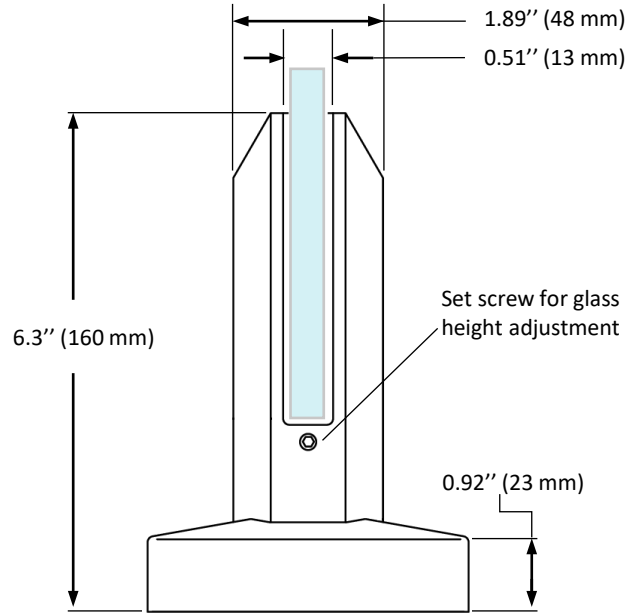

*see online for available finishes

Possible to adjust the glass height by a maximum of 1/4" (6 mm)

2mm thick Base Plate

Top View

*voir en ligne pour les finis disponible

Possibilité de régler la hauteur du verre d'un maximum de 1/4" (6 mm)

Plaque de base 2 mm d'épaisseur

Vue de dessus