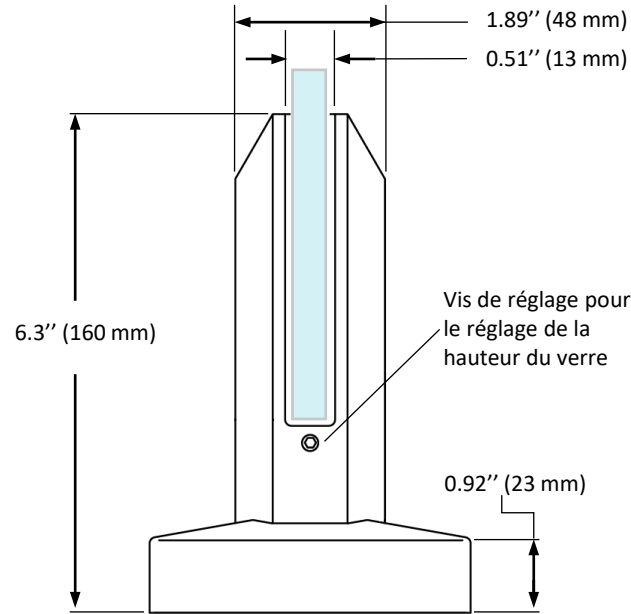

*see online for available finishes

Possible to adjust the glass height by a maximum of 1/4" (6 mm)

2mm thick Base Plate

Top View

*voir en ligne pour les finis disponible

Possibilité de régler la hauteur du verre d'un maximum de 1/4" (6 mm)

Plaque de base 2 mm d'épaisseur

Vue de dessus