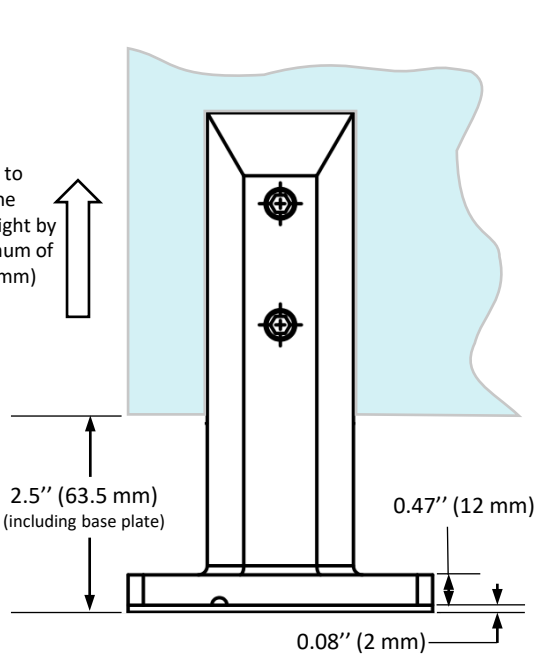

*see online for available finishes

Possible to adjust the glass height by a maximum of 1/4" (6 mm)

2mm thick Base Plate

Top View

*voir en ligne pour les finis disponible

Possibilité de régler la hauteur du verre d'un maximum de 1/4" (6 mm)

Plaque de base 2 mm d'épaisseur

Vue de dessus