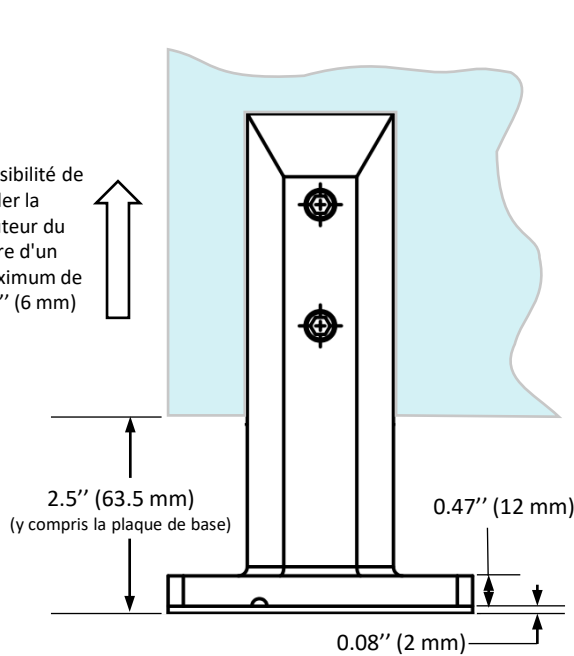

*see online for available finishes

Possible to adjust the glass height by a maximum of 1/4" (6 mm)

2mm thick Base Plate

Top View

*voir en ligne pour les finis disponible

Possibilité de régler la hauteur du verre d'un maximum de 1/4" (6 mm)

Plaque de base 2 mm d'épaisseur

Vue de dessus