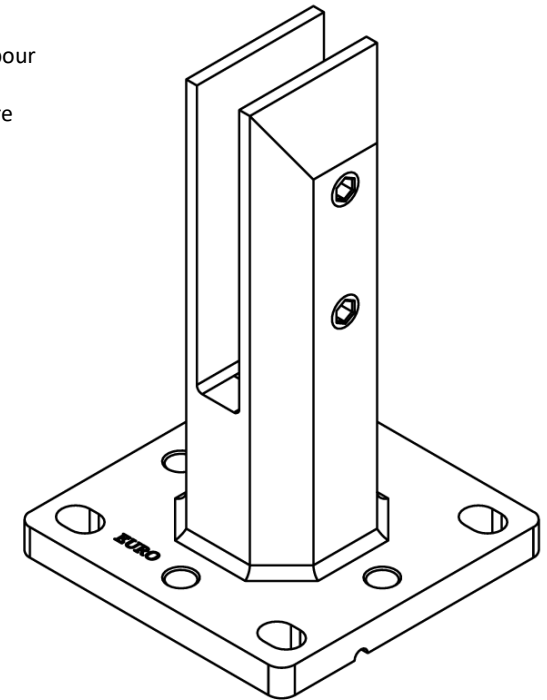

*see online for available finishes

Possible to adjust the glass height by a maximum of 1/4" (6 mm)

2mm thick Base Plate

Top View

*voir en ligne pour les finis disponible

Possibilité de régler la hauteur du verre d'un maximum de 1/4" (6 mm)

Plaque de base 2 mm d'épaisseur

Vue de dessus