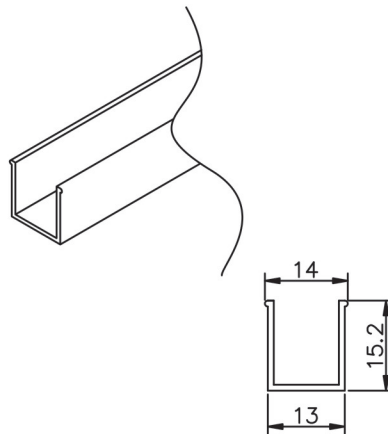

Moulure supérieure

Insertion à pression

Profilé en vinyle

Supports de montage muraux
(par paire avec vis et ancrage de montage)

Longueur; 98 po

Matériel	Aluminum + PVC	 Richelieu <i>PRODUITS VERRIERS</i> <i>GLAZING SUPPLIES</i>	
Fini	Chrome		
Unité	mm	Produit	Ensemble de linteau de porte de douche de luxe à profil plat
		Code No.	SDH098SQCH