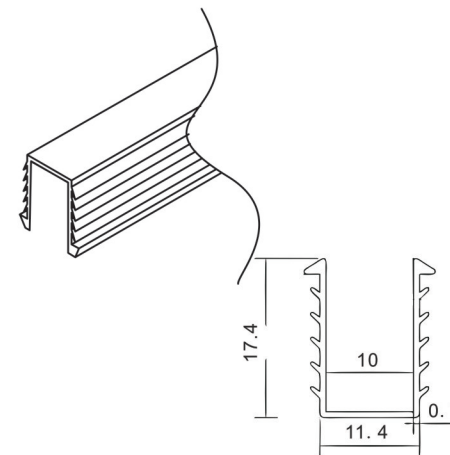

Moulure supérieure

Insertion à pression

Profilé en vinyle

Supports de montage muraux
(par paire avec vis et ancrage de montage)

Longueur; 98 po

Matériel	Aluminum + PVC	 Richelieu <i>PRODUITS VERRIERS</i> <i>GLAZING SUPPLIES</i>	
Fini	Chrome		
Unité	mm	Produit	Ensemble de linteau de porte de douche de luxe à profil plat
		Code No.	SDH098SQCH