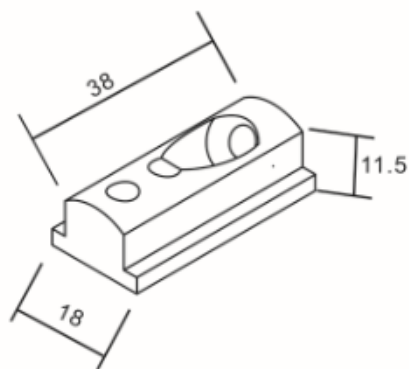

Moulure supérieure

Insertion à pression

Profilé en vinyle

Supports de montage muraux
(par paire avec vis et ancrage de montage)

Longueur; 98 po

Matériel	Aluminum + PVC	 Richelieu <i>PRODUITS VERRIERS</i> <i>GLAZING SUPPLIES</i>	
Fini	Chrome		
Unité	mm	Produit	Ensemble de linteau de porte de douche de luxe à profil plat
		Code No.	SDH098SQCH