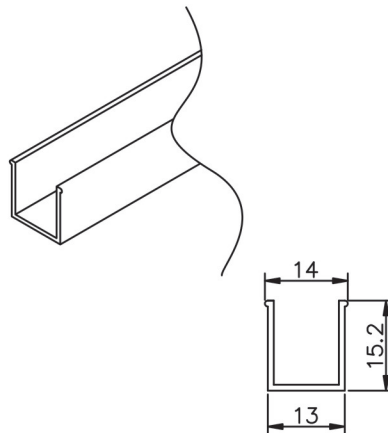

Moulure supérieure

Insertion à pression

Profilé en vinyle

Supports de montage muraux
(par paire avec vis et ancrage de montage)

Longueur; 98 po

Matériel	Aluminum + PVC	 Richelieu <i>PRODUITS VERRIERS</i> <i>GLAZING SUPPLIES</i>	
Fini	Nickel Brossé		
Unité	mm	Produit	Ensemble de moulure de tête de style Euro
		Code No.	SDH098BN