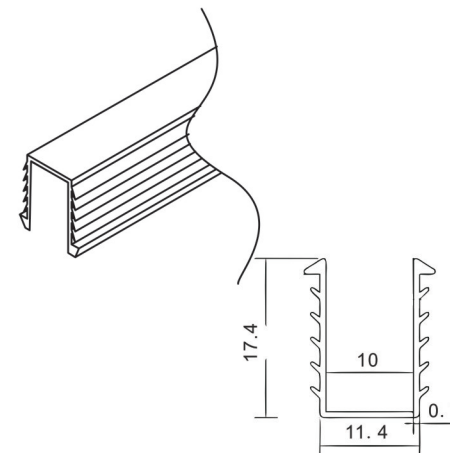

Moulure supérieure

Insertion à pression

Profilé en vinyle

Supports de montage muraux
(par paire avec vis et ancrage de montage)

Longueur; 98 po

Matériel	Aluminum + PVC	 Richelieu <i>PRODUITS VERRIERS</i> <i>GLAZING SUPPLIES</i>	
Fini	Nickel Brossé		
Unité	mm	Produit	Ensemble de moulure de tête de style Euro
		Code No.	SDH098BN