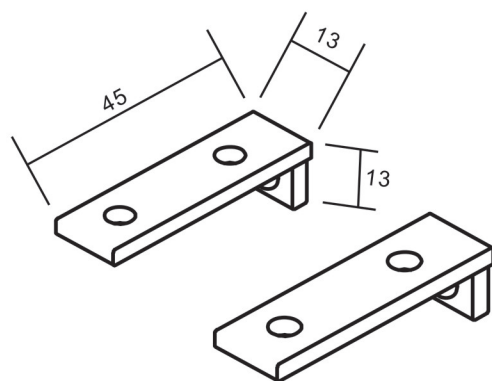

Moulure supérieure

Insertion à pression

Profilé en vinyle

Supports de montage muraux
(par paire avec vis et ancrage de montage)

Longueur; 98 po

Matériel	Aluminum + PVC	 Richelieu <i>PRODUITS VERRIERS</i> <i>GLAZING SUPPLIES</i>	
Fini	Nickel Brossé		
Unité	mm	Produit	Ensemble de moulure de tête de style Euro
		Code No.	SDH098BN