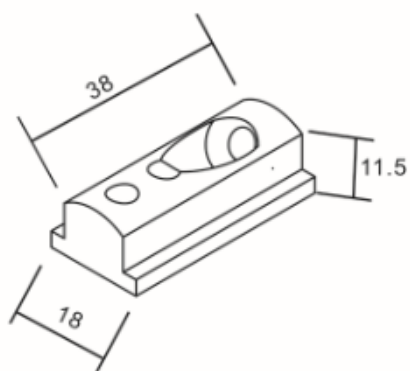

Moulure supérieure

Insertion à pression

Profilé en vinyle

Supports de montage muraux
(par paire avec vis et ancrage de montage)

Longueur; 98 po

Matériel	Aluminum + PVC	 Richelieu <i>PRODUITS VERRIERS</i> <i>GLAZING SUPPLIES</i>	
Fini	Noir mat		
Unité	mm	Produit	Ensemble de moulure de tête de style Euro
		Code No.	SDH098MB