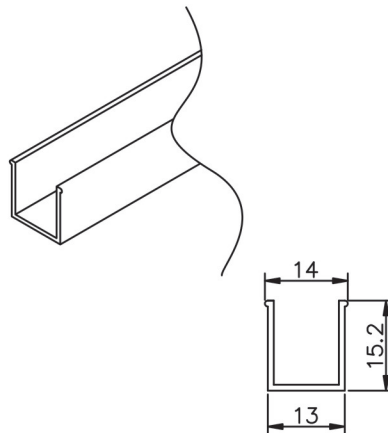

Moulure supérieure

Insertion à pression

Profilé en vinyle

Supports de montage muraux
(par paire avec vis et ancrage de montage)

Longueur; 98 po

Matériel	Aluminum + PVC	 Richelieu <i>PRODUITS VERRIERS</i> <i>GLAZING SUPPLIES</i>	
Fini	Noir mat		
Unité	mm	Produit	Ensemble de moulure de tête de style Euro
		Code No.	SDH098MB