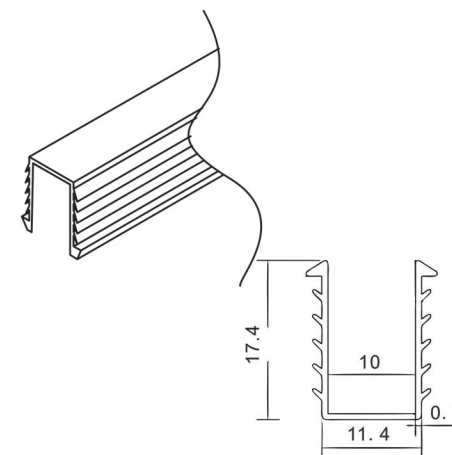

Moulure supérieure

Insertion à pression

Profilé en vinyle

Supports de montage muraux
(par paire avec vis et ancrage de montage)

Longueur; 98 po

Matériel	Aluminum + PVC	 Richelieu <i>PRODUITS VERRIERS</i> <i>GLAZING SUPPLIES</i>	
Fini	Noir mat		
Unité	mm	Produit	Ensemble de moulure de tête de style Euro
		Code No.	SDH098MB