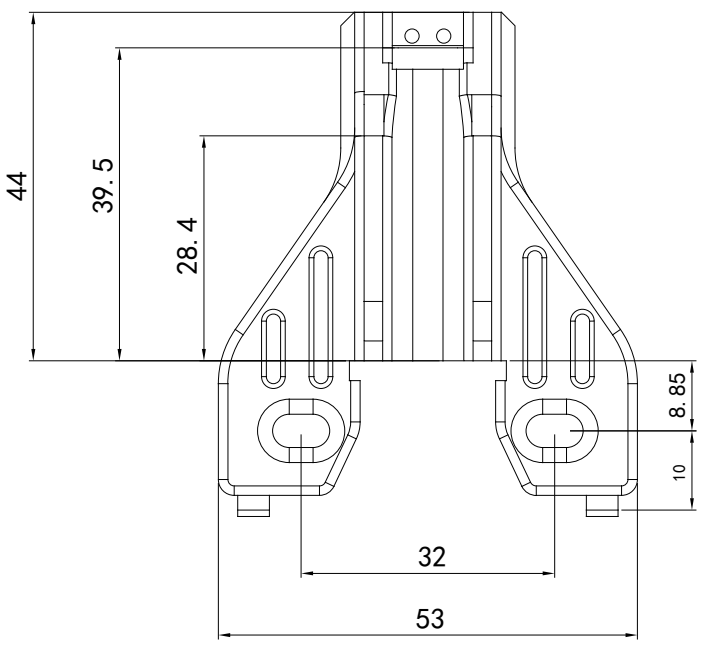

1 2 3 4 5 6 7 8

A

A

B

B

C

C

D

D

E

E

F

F

		<b>Richelieu Hardware</b>		
		FACE FRAME PLATE 0MM WOOD #RCS00800		
Release	2019.12.05			
Rev.	Date			
		SIZE	DWG.NO.	REV.
		DO NOT SCALE DRAWING		SHEET 1 OF 1

1 2 3 4 5 6 7 8