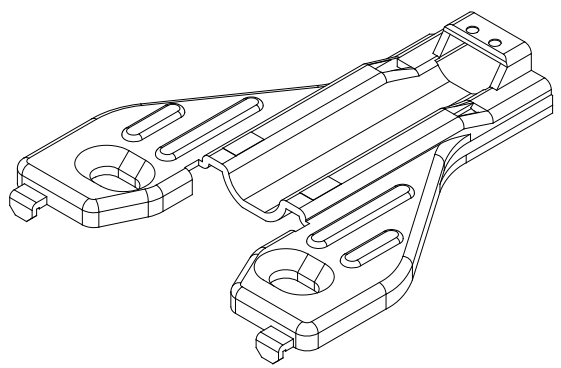

1 2 3 4 5 6 7 8

A

A

B

B

C

C

D

D

E

E

F

F

		<b>Richelieu Hardware</b>		
		FACE FRAME PLATE 0MM WOOD #RCS00800		
Release	2019.12.05			
Rev.	Date			
		SIZE	DWG.NO.	REV.
		DO NOT SCALE DRAWING		SHEET 1 OF 1

1 2 3 4 5 6 7 8