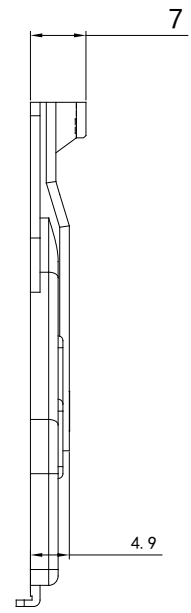

1 2 3 4 5 6 7 8

A

A

B

B

C

C

D

D

E

E

F

F

		<b>Richelieu Hardware</b>		
		FACE FRAME PLATE 0MM WOOD #RCS00800		
Release	2019.12.05			
Rev.	Date			
		SIZE	DWG.NO.	REV.
		DO NOT SCALE DRAWING		SHEET 1 OF 1

1 2 3 4 5 6 7 8