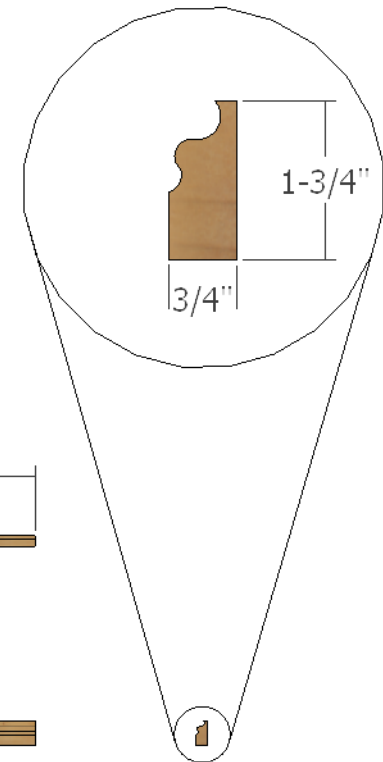

12x PER BAG

DIMENSIONS: 96"

MJ009651 // Moulding

MJ8