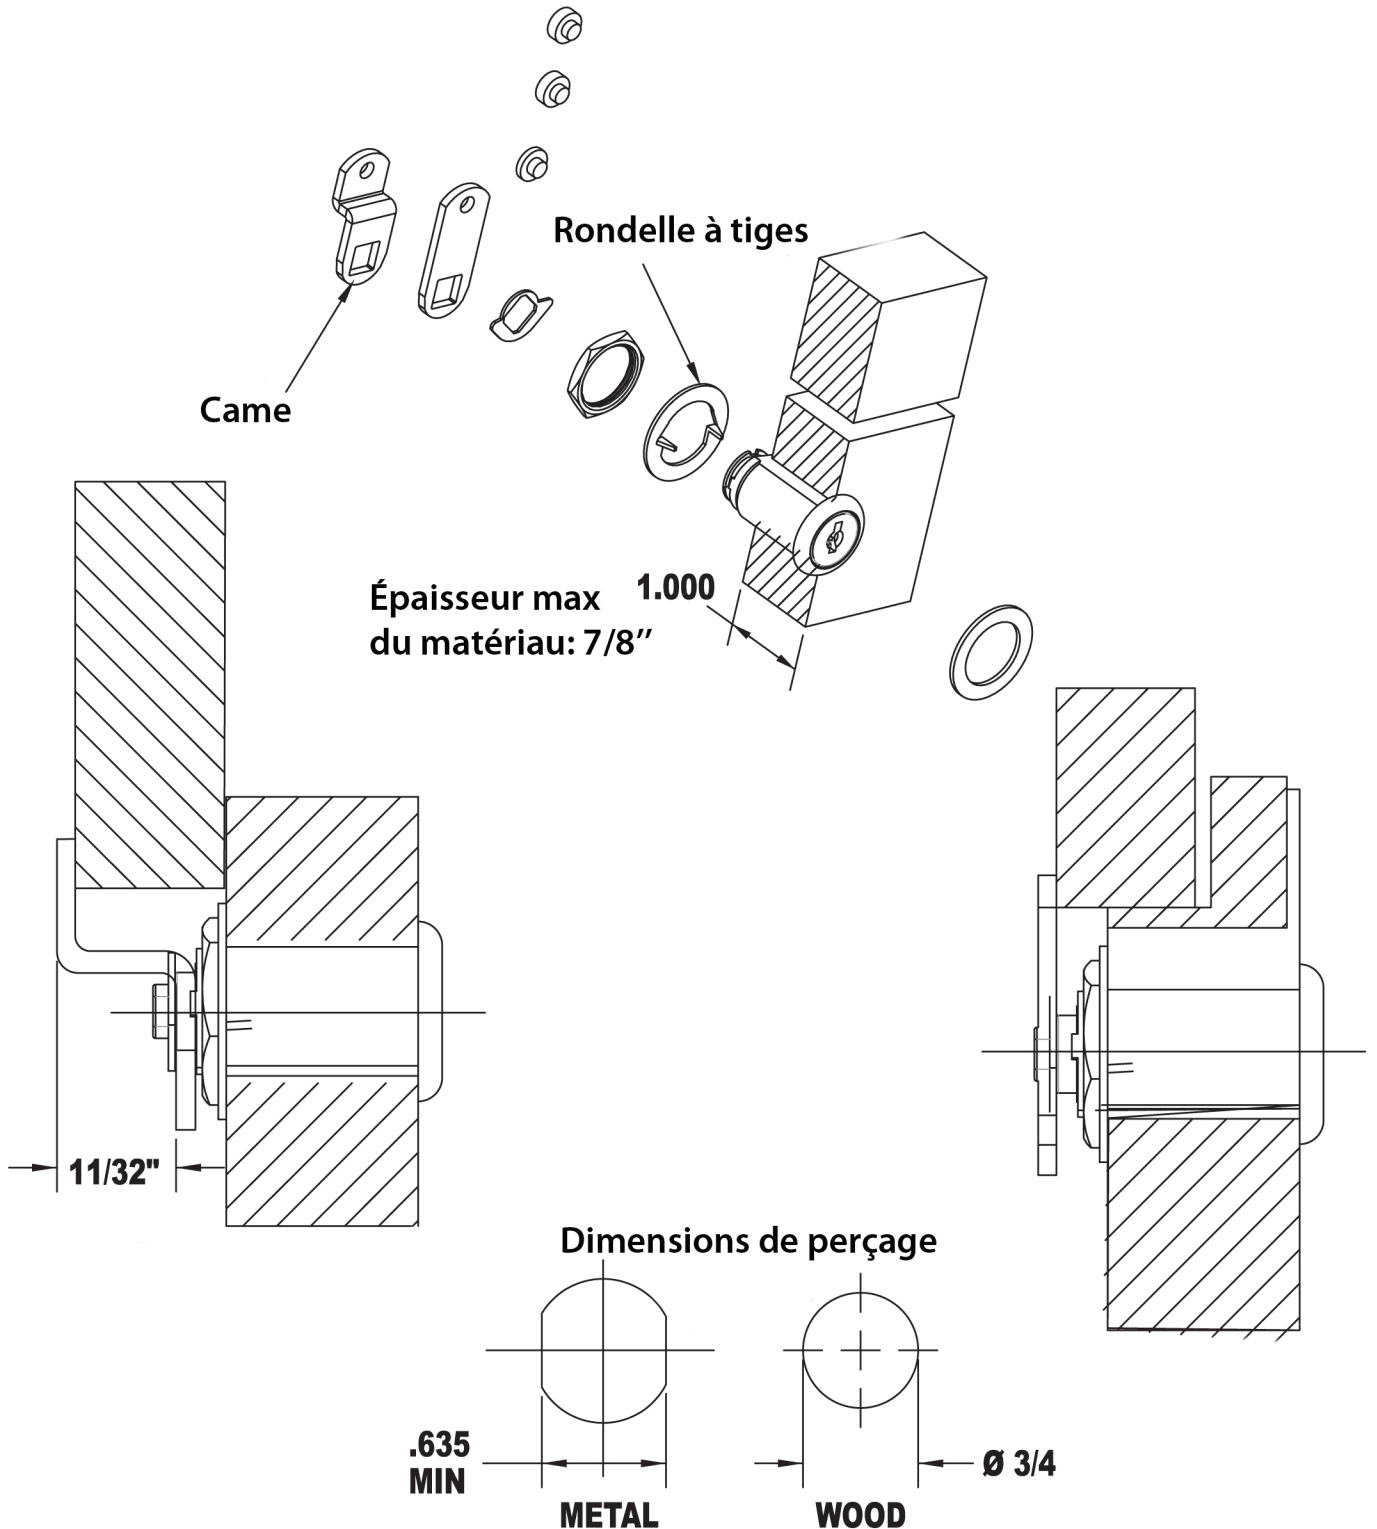

Serrure à came LOC8073

NE PAS UTILISER LA RONDELLE À TIGES SUR UNE PORTE OU UN TIROIR EN MÉTAL