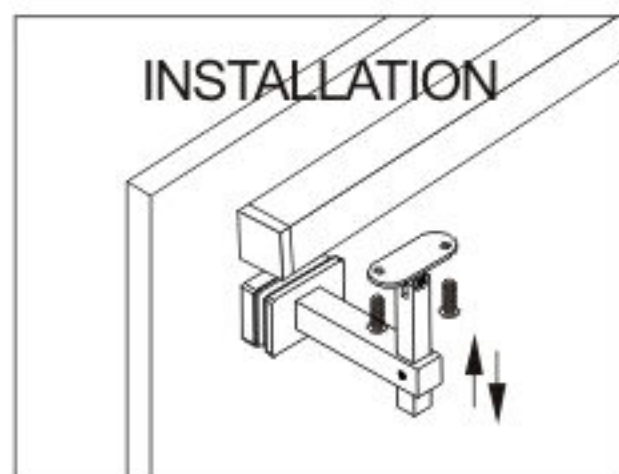

# Height and Angle Adjustable Handrail Bracket Glass Mount

Model	Material	R(mm)	Glass Thickness
HR20473700170	SS 304	Flat	12-30mm
HR20673700170	SS 316	Flat	12-30mm

# Support de main courante avec angle et hauteur ajustable

Montage sur verre

Modèle	Matériel	R(mm)	Épaisseur de verre
HR20473700170	Al 304	Plat	12-30mm
HR20673700170	Al 316	Plat	12-30mm