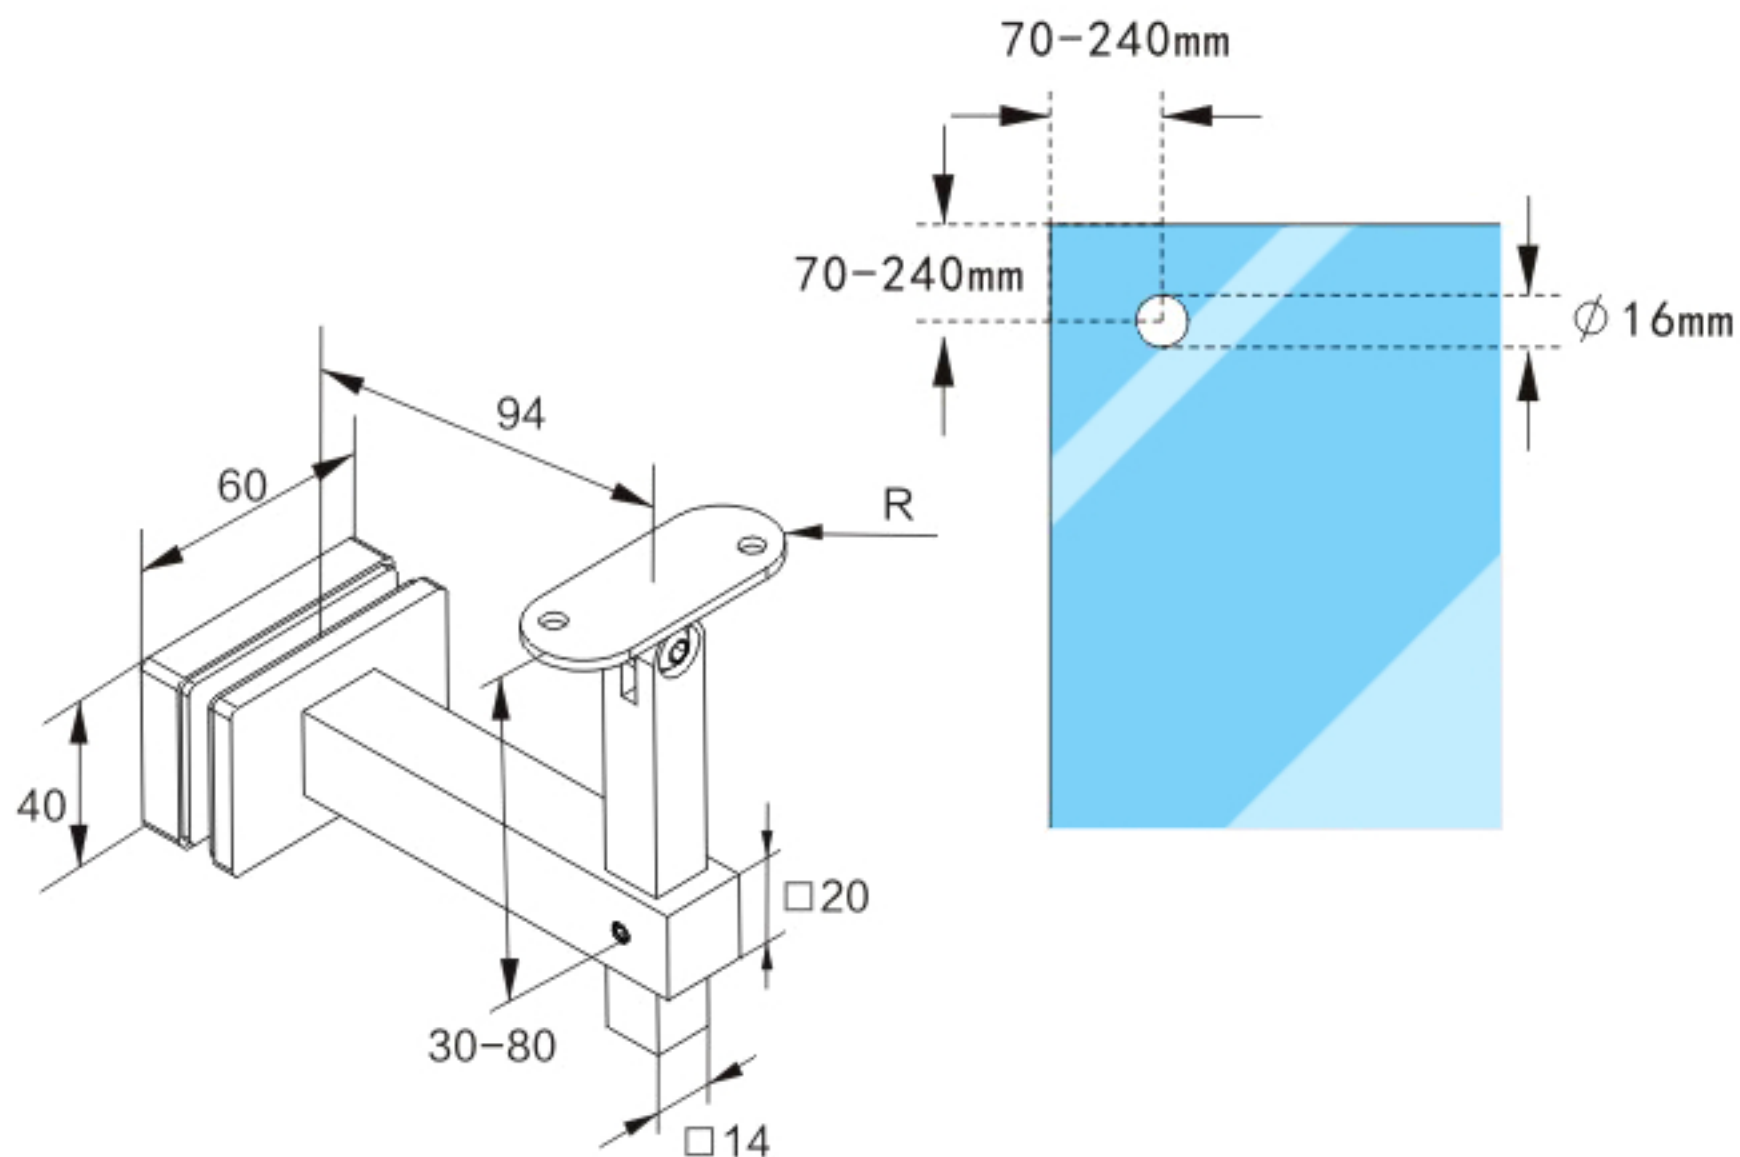

# Height and Angle Adjustable Handrail Bracket Glass Mount

Model	Material	R(mm)	Glass Thickness
HR20473700170	SS 304	Flat	12-30mm
HR20673700170	SS 316	Flat	12-30mm

# Support de main courante avec angle et hauteur ajustable

Montage sur verre

Modèle	Matériel	R(mm)	Épaisseur de verre
HR20473700170	Al 304	Plat	12-30mm
HR20673700170	Al 316	Plat	12-30mm