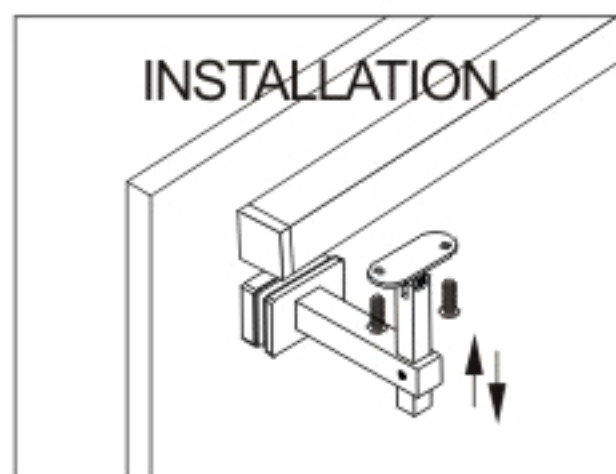

# Height and Angle Adjustable Handrail Bracket Glass Mount

Model	Material	R(mm)	Glass Thickness
HR20473700170	SS 304	Flat	12-30mm
HR20673700170	SS 316	Flat	12-30mm

# Support de main courante avec angle et hauteur ajustable

Montage sur verre

Modèle	Matériel	R(mm)	Épaisseur de verre
HR20473700170	Al 304	Plat	12-30mm
HR20673700170	Al 316	Plat	12-30mm