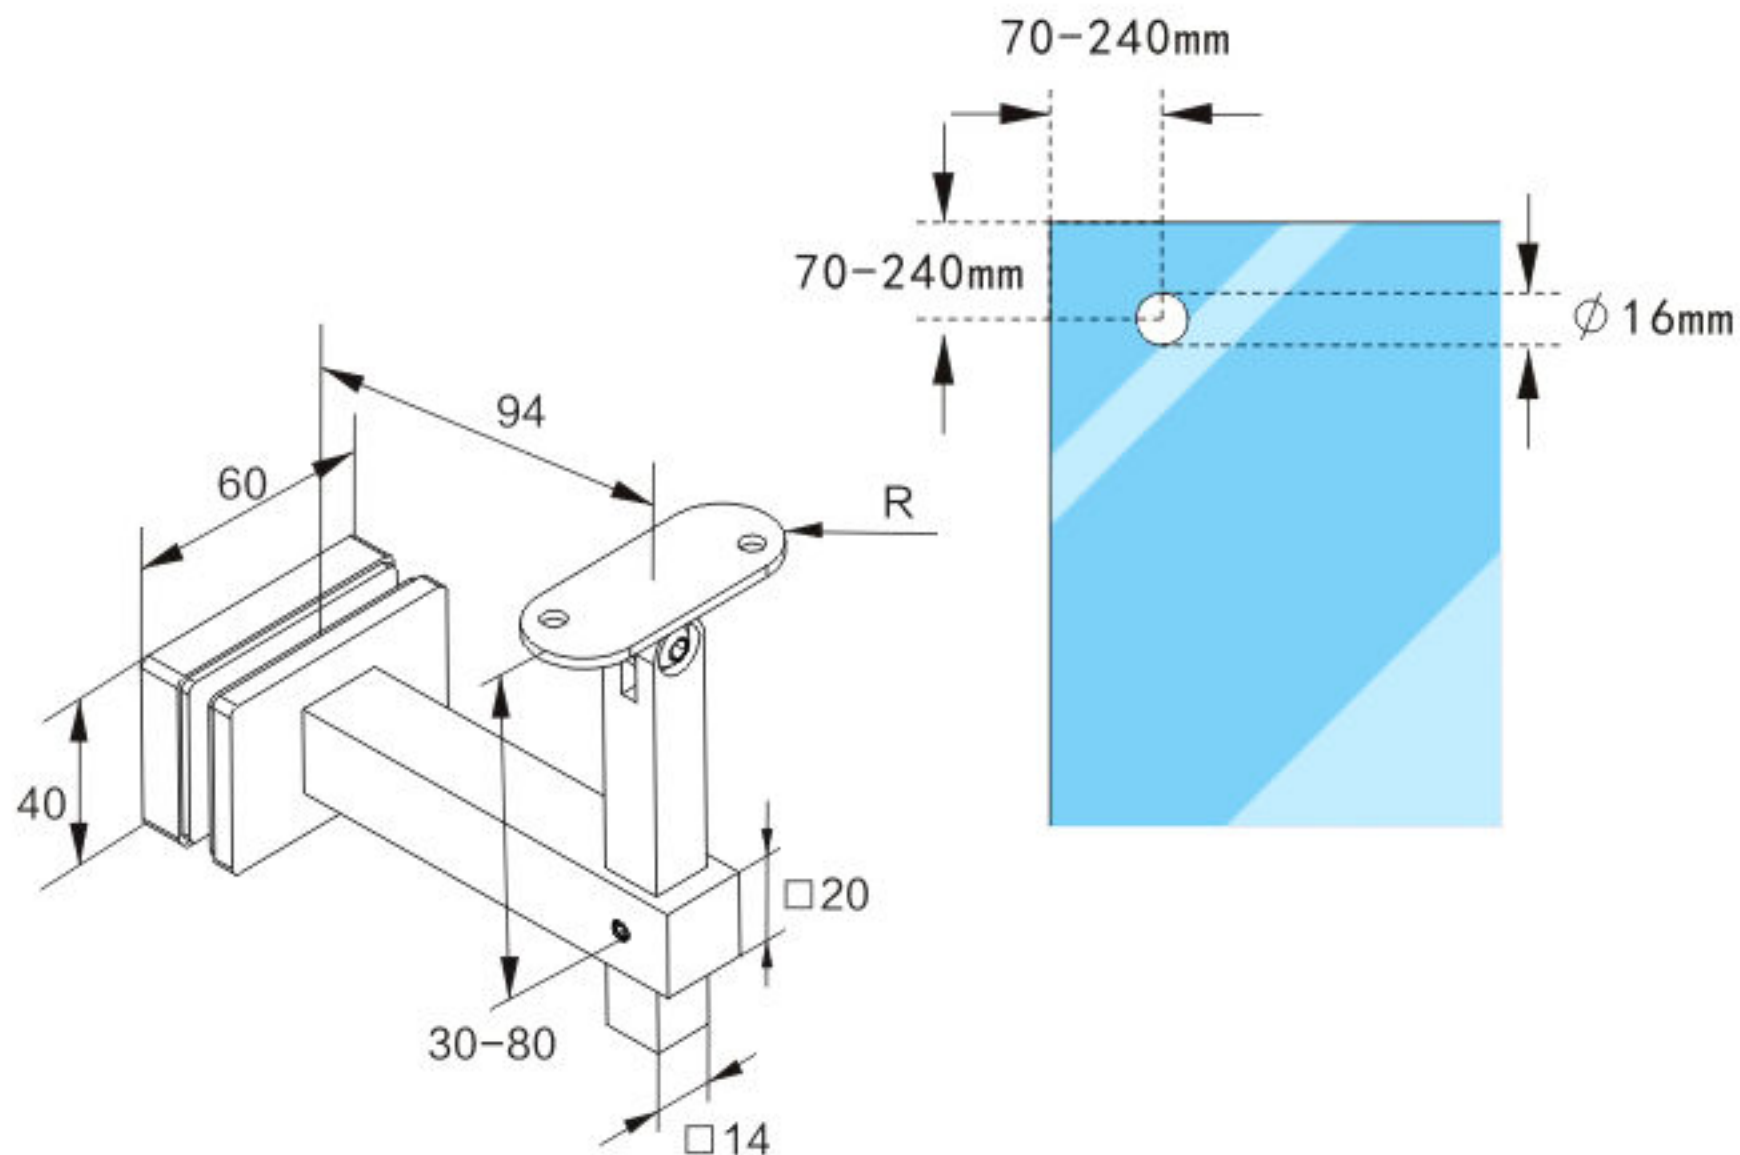

# Height and Angle Adjustable Handrail Bracket Glass Mount

Model	Material	R(mm)	Glass Thickness
HR20473700170	SS 304	Flat	12-30mm
HR20673700170	SS 316	Flat	12-30mm

# Support de main courante avec angle et hauteur ajustable

Montage sur verre

Modèle	Matériel	R(mm)	Épaisseur de verre
HR20473700170	Al 304	Plat	12-30mm
HR20673700170	Al 316	Plat	12-30mm