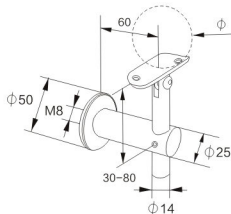

Height and Angle Adjustable Handrail Bracket Wall Mount

Model	Material	φ (mm)
HR1847333860170	SS 304	38.1
HR1867333860170	SS 316	38.1

Support de main courante avec angle et hauteur ajustable

Montage sur mur

Modèle	Matériel	ϕ (mm)
HR1847333860170	Al 304	38.1
HR1867333860170	Al 316	38.1