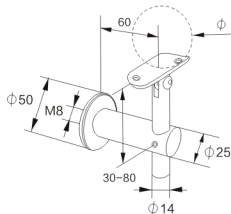

Height and Angle Adjustable Handrail Bracket Wall Mount

Model	Material	φ (mm)
HR1847333860170	SS 304	38.1
HR1867333860170	SS 316	38.1

Support de main courante avec angle et hauteur ajustable

Montage sur mur

Modèle	Matériel	ϕ (mm)
HR1847333860170	Al 304	38.1
HR1867333860170	Al 316	38.1