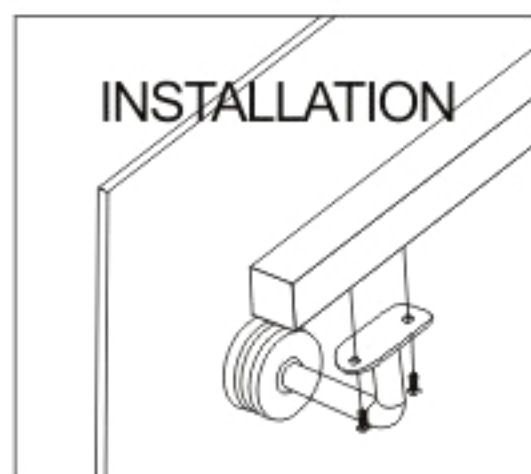

Fixed Handrail Bracket Glass Mount

| Model | Material | Glass thickness |
|-----------------|----------|-----------------|
| HR1847840077170 | SS 304 | 12-30mm |
| HR1867840077170 | SS 316 | 12-30mm |

Support de main courante fixe

Montage sur verre

| Modèle | Matériel | Épaisseur de verre |
|-----------------|----------|--------------------|
| HR1847840077170 | Al 304 | 12-30mm |
| HR1867840077170 | Al 316 | 12-30mm |