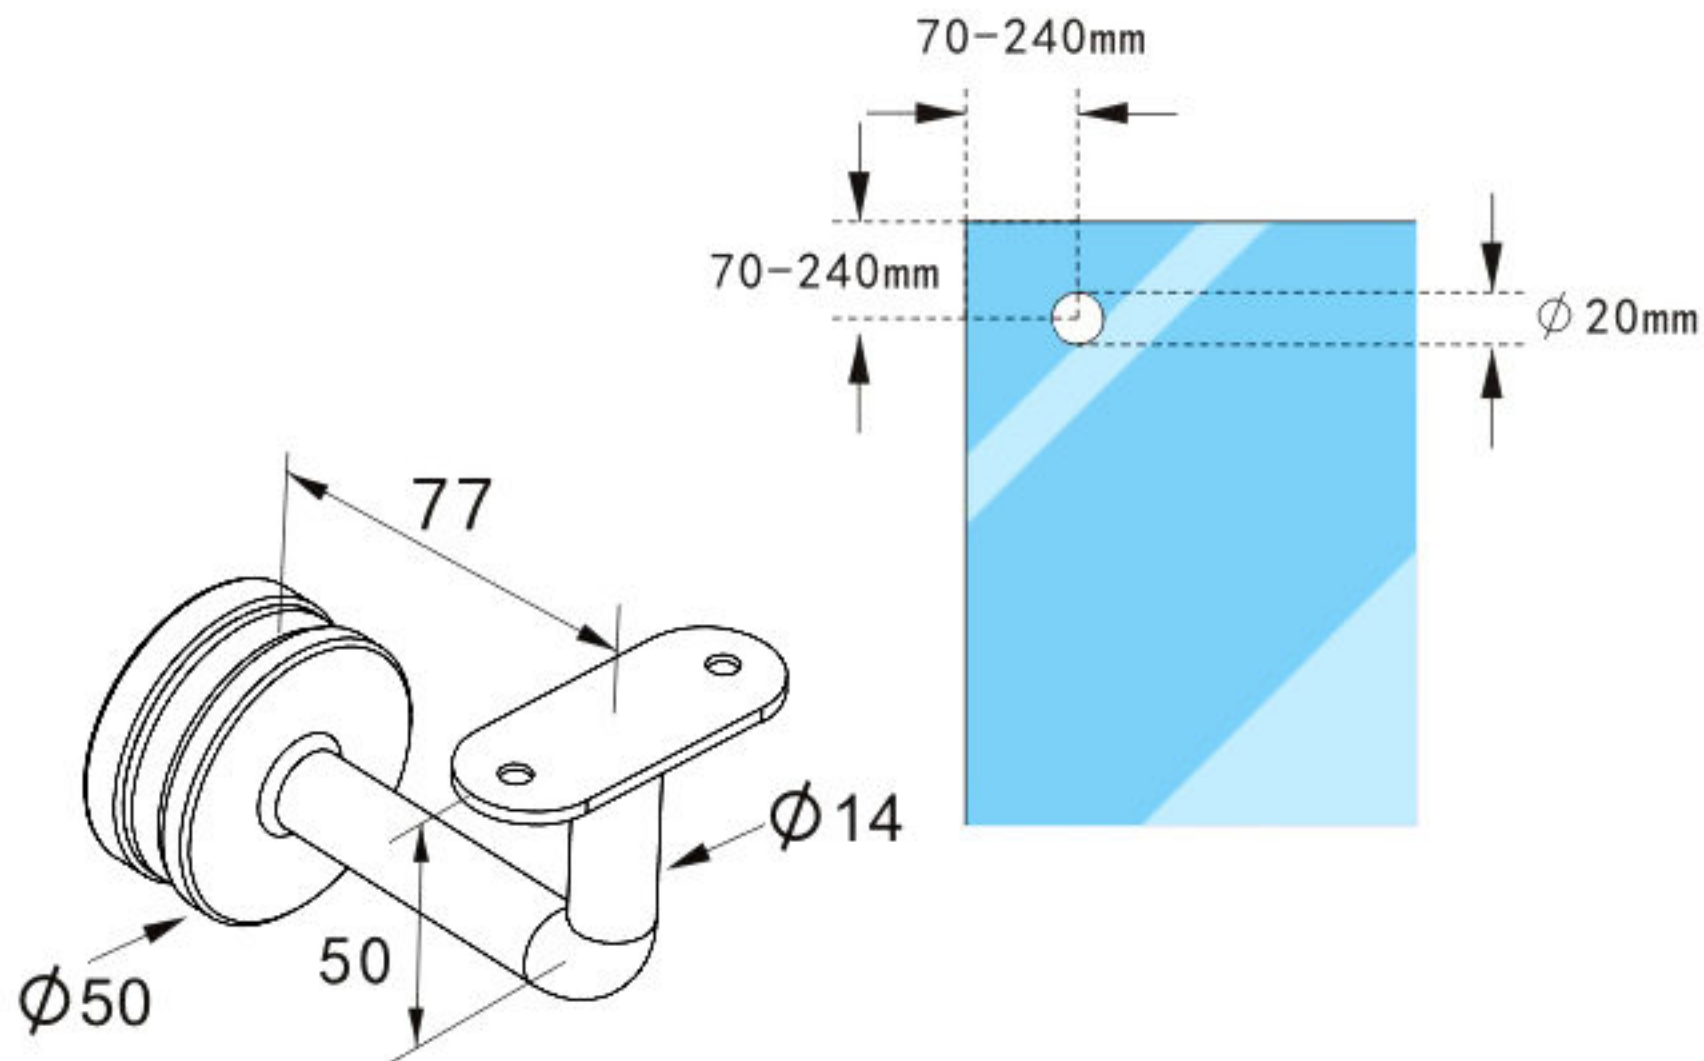

Fixed Handrail Bracket Glass Mount

| Model | Material | Glass thickness |
|-----------------|----------|-----------------|
| HR1847840077170 | SS 304 | 12-30mm |
| HR1867840077170 | SS 316 | 12-30mm |

Support de main courante fixe

Montage sur verre

| Modèle | Matériel | Épaisseur de verre |
|-----------------|----------|--------------------|
| HR1847840077170 | Al 304 | 12-30mm |
| HR1867840077170 | Al 316 | 12-30mm |