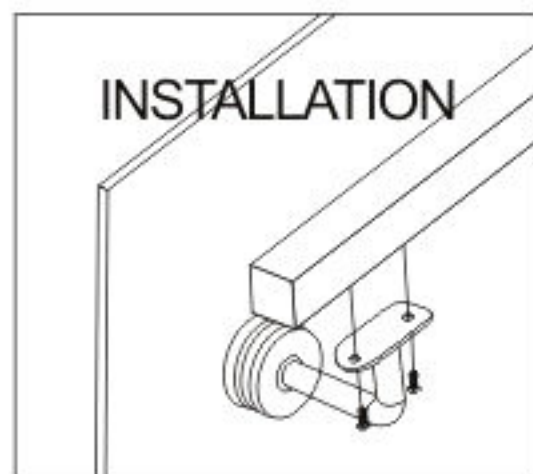

Fixed Handrail Bracket Glass Mount

| Model | Material | Glass thickness |
|-----------------|----------|-----------------|
| HR1847840077170 | SS 304 | 12-30mm |
| HR1867840077170 | SS 316 | 12-30mm |

Support de main courante fixe

Montage sur verre

| Modèle | Matériel | Épaisseur de verre |
|-----------------|----------|--------------------|
| HR1847840077170 | Al 304 | 12-30mm |
| HR1867840077170 | Al 316 | 12-30mm |