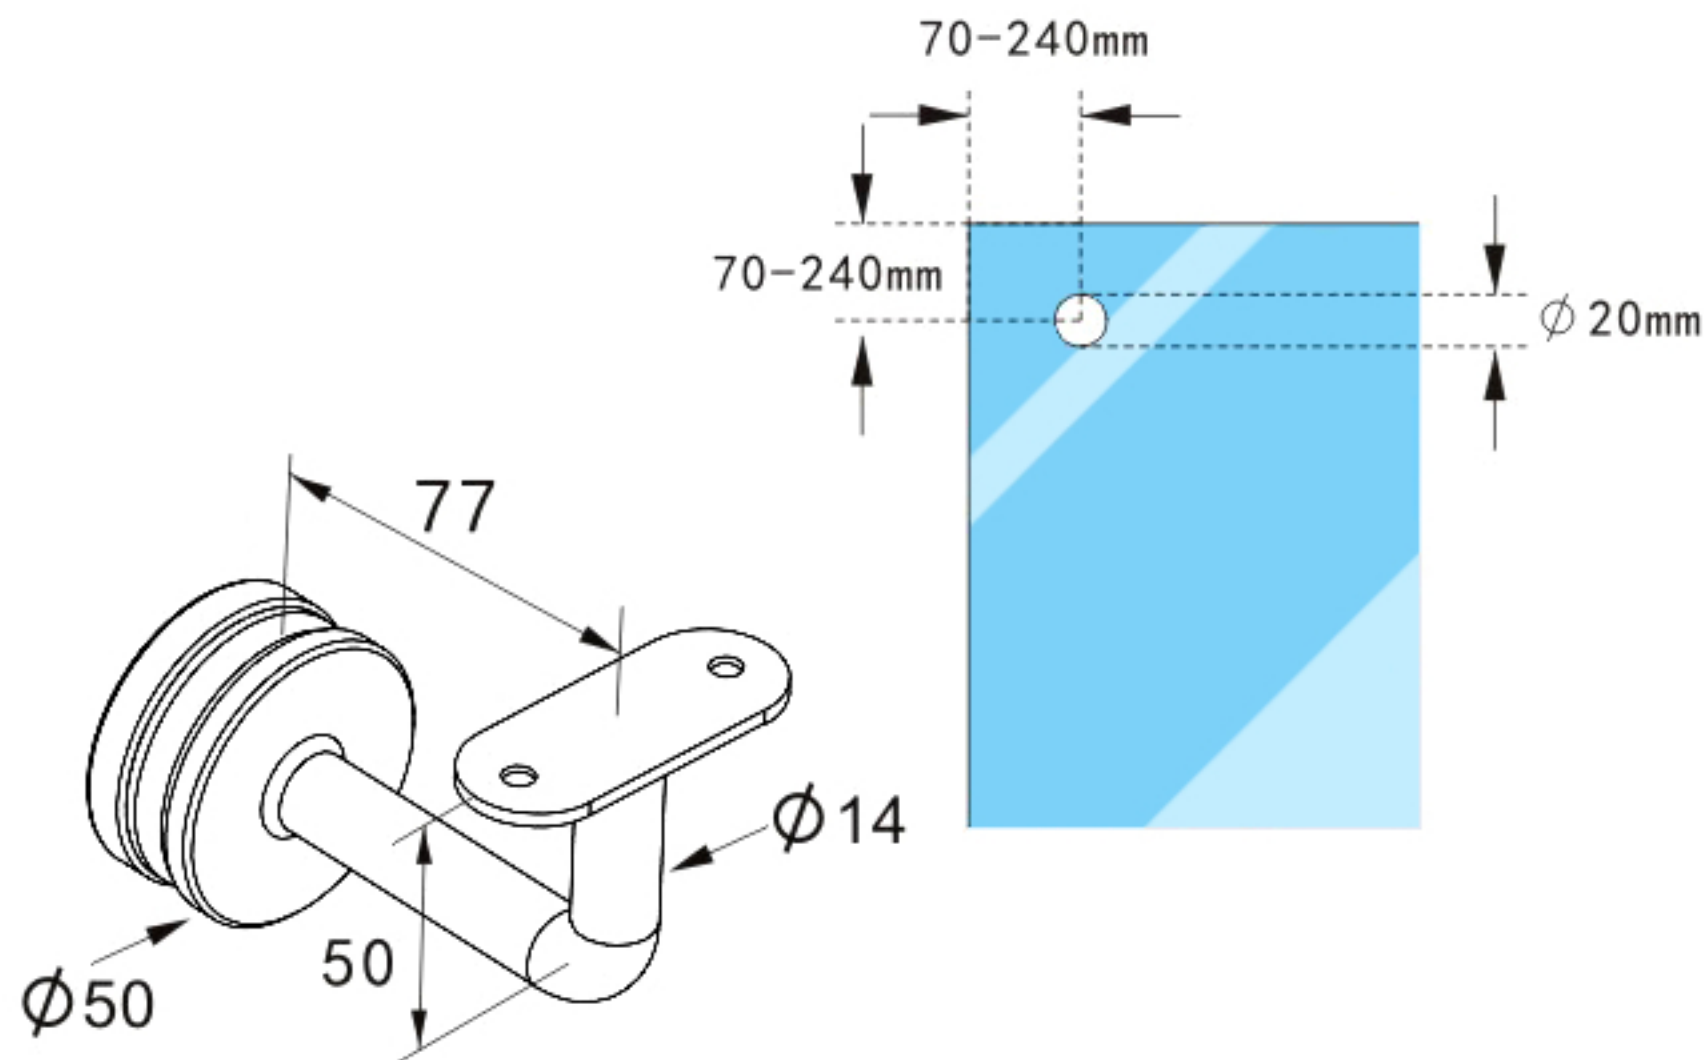

Fixed Handrail Bracket Glass Mount

| Model | Material | Glass thickness |
|-----------------|----------|-----------------|
| HR1847840077170 | SS 304 | 12-30mm |
| HR1867840077170 | SS 316 | 12-30mm |

Support de main courante fixe

Montage sur verre

| Modèle | Matériel | Épaisseur de verre |
|-----------------|----------|--------------------|
| HR1847840077170 | Al 304 | 12-30mm |
| HR1867840077170 | Al 316 | 12-30mm |