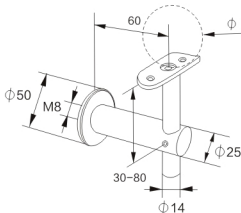

Height Adjustable Handrail Bracket

Wall Mount

Model	Material	ϕ (mm)
HR1847323860170	SS 304	38.1
HR1867323860170	SS 316	38.1

Support de main courante avec hauteur ajustable

Montage sur mur

INSTALLATION

Modèle	Matériel	ϕ (mm)
HR1847323860170	Al 304	38.1
HR1867323860170	Al 316	38.1