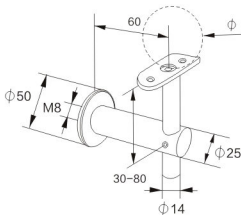

Height Adjustable Handrail Bracket

Wall Mount

Model	Material	ϕ (mm)
HR1847323860170	SS 304	38.1
HR1867323860170	SS 316	38.1

Support de main courante avec hauteur ajustable

Montage sur mur

INSTALLATION

Modèle	Matériel	ϕ (mm)
HR1847323860170	Al 304	38.1
HR1867323860170	Al 316	38.1