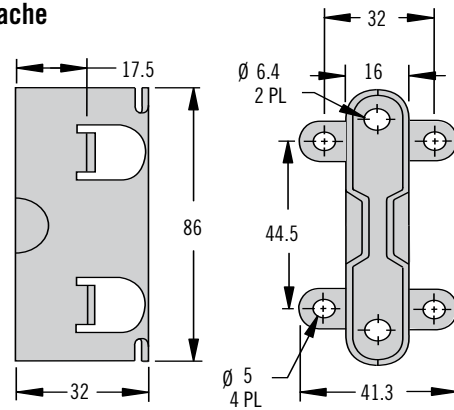

# CONR20259 Loquet - grenouillère

Invisible · Crochet peu profond

## Attache

\* Typique sur la grenouillère et l'attache

TAILLE REELLE

TAILLE REELLE