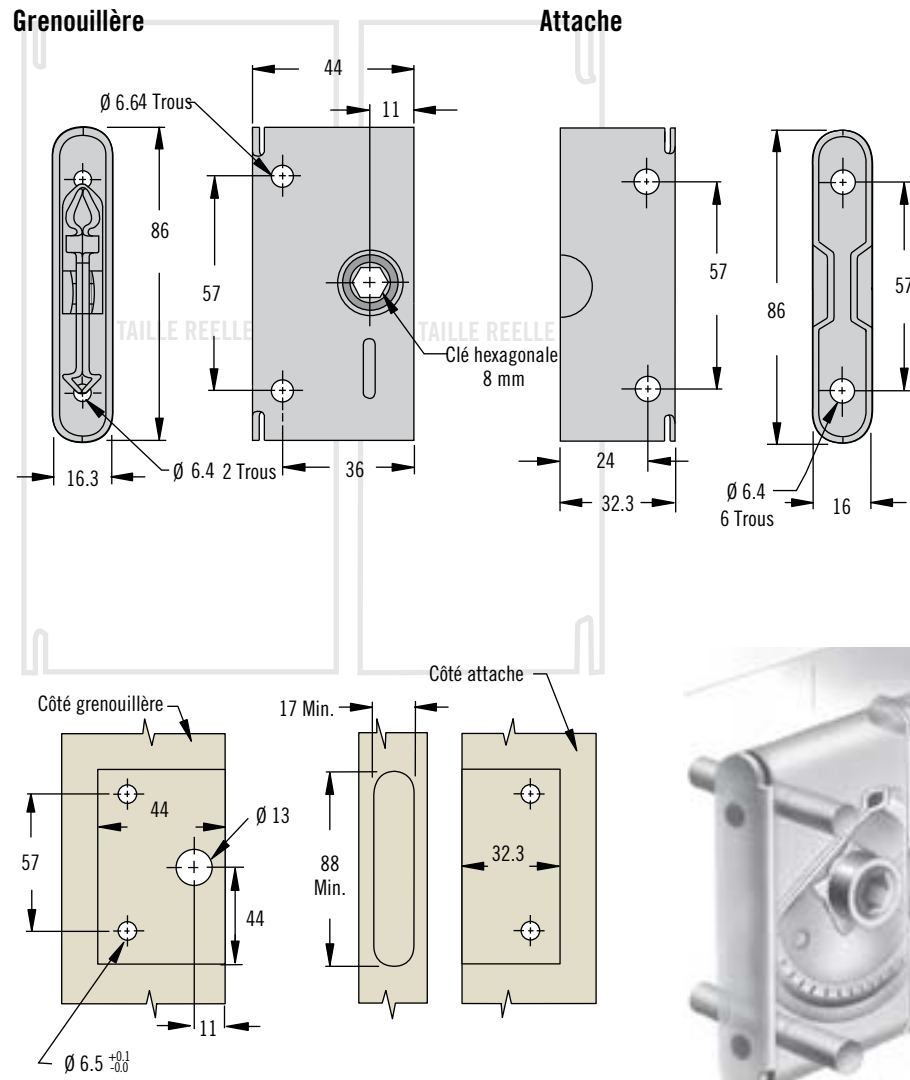

CONR20055 Loquet - grenouillère

Invisible · A mortaiser

Accessoires

Outil d'actionnement

Voir tableau

Grenouillère et attache à commander séparément

Référence	
Grenouillère	CONR20055
Attache	CONR20002