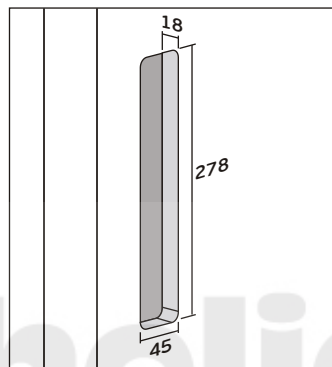

89IN16406170

Door cut
Découpe pour la porte
Recorte en la puerta

FLUSH HANDLE /
POIGNÉE AFFLEURANTE /
TIRADOR ENRASADO