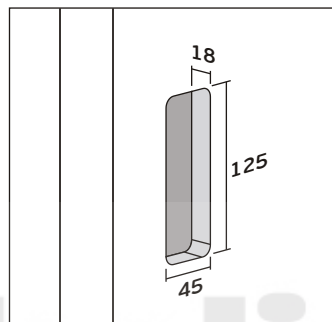

89IN16400170

89IN16402170

FLUSH HANDLE /
POIGNÉE AFFLEURANTE /
TIRADOR ENRASADO.

Door cut
Découpe pour la porte
Recorte en la puerta