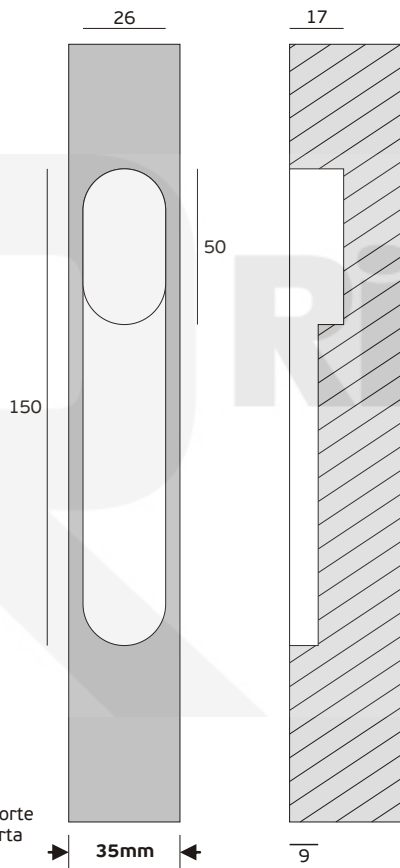

89IN16312170

CONCHA DE EMBUTIR PARA PORTAS DE CORRER /
FLUSH HANDLE FOR SLIDING DOORS /
CUVETTE POUR PORTE COULISANTE /
CAZOLETA PARA PUERTAS CORREDERAS.

Door cut
Découpe pour la porte
Recorte en la puerta

Minimum door thickness
Épaisseur minimale de la porte
Espesor mínimo de la puerta