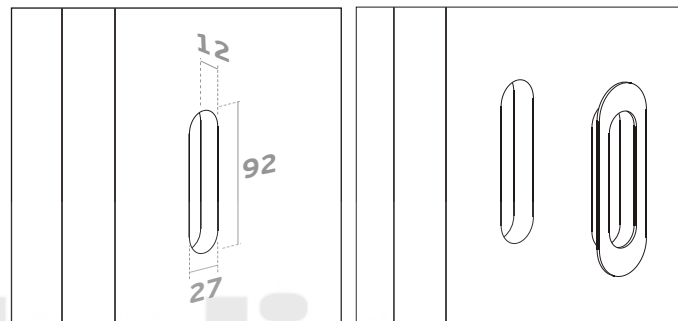

89IN16227170

89IN16228170

PT EN FR ES

FLUSH HANDLE / POIGNÉE ENCASTRÉE / TIRADOR ENRASADO