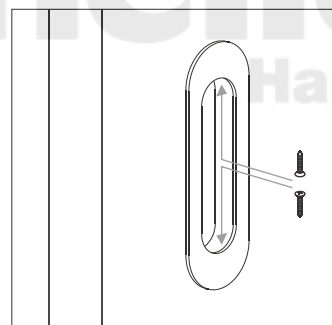

89IN16227170

89IN16228170

PT EN FR ES

FLUSH HANDLE / POIGNÉE ENCASTRÉE / TIRADOR ENRASADO