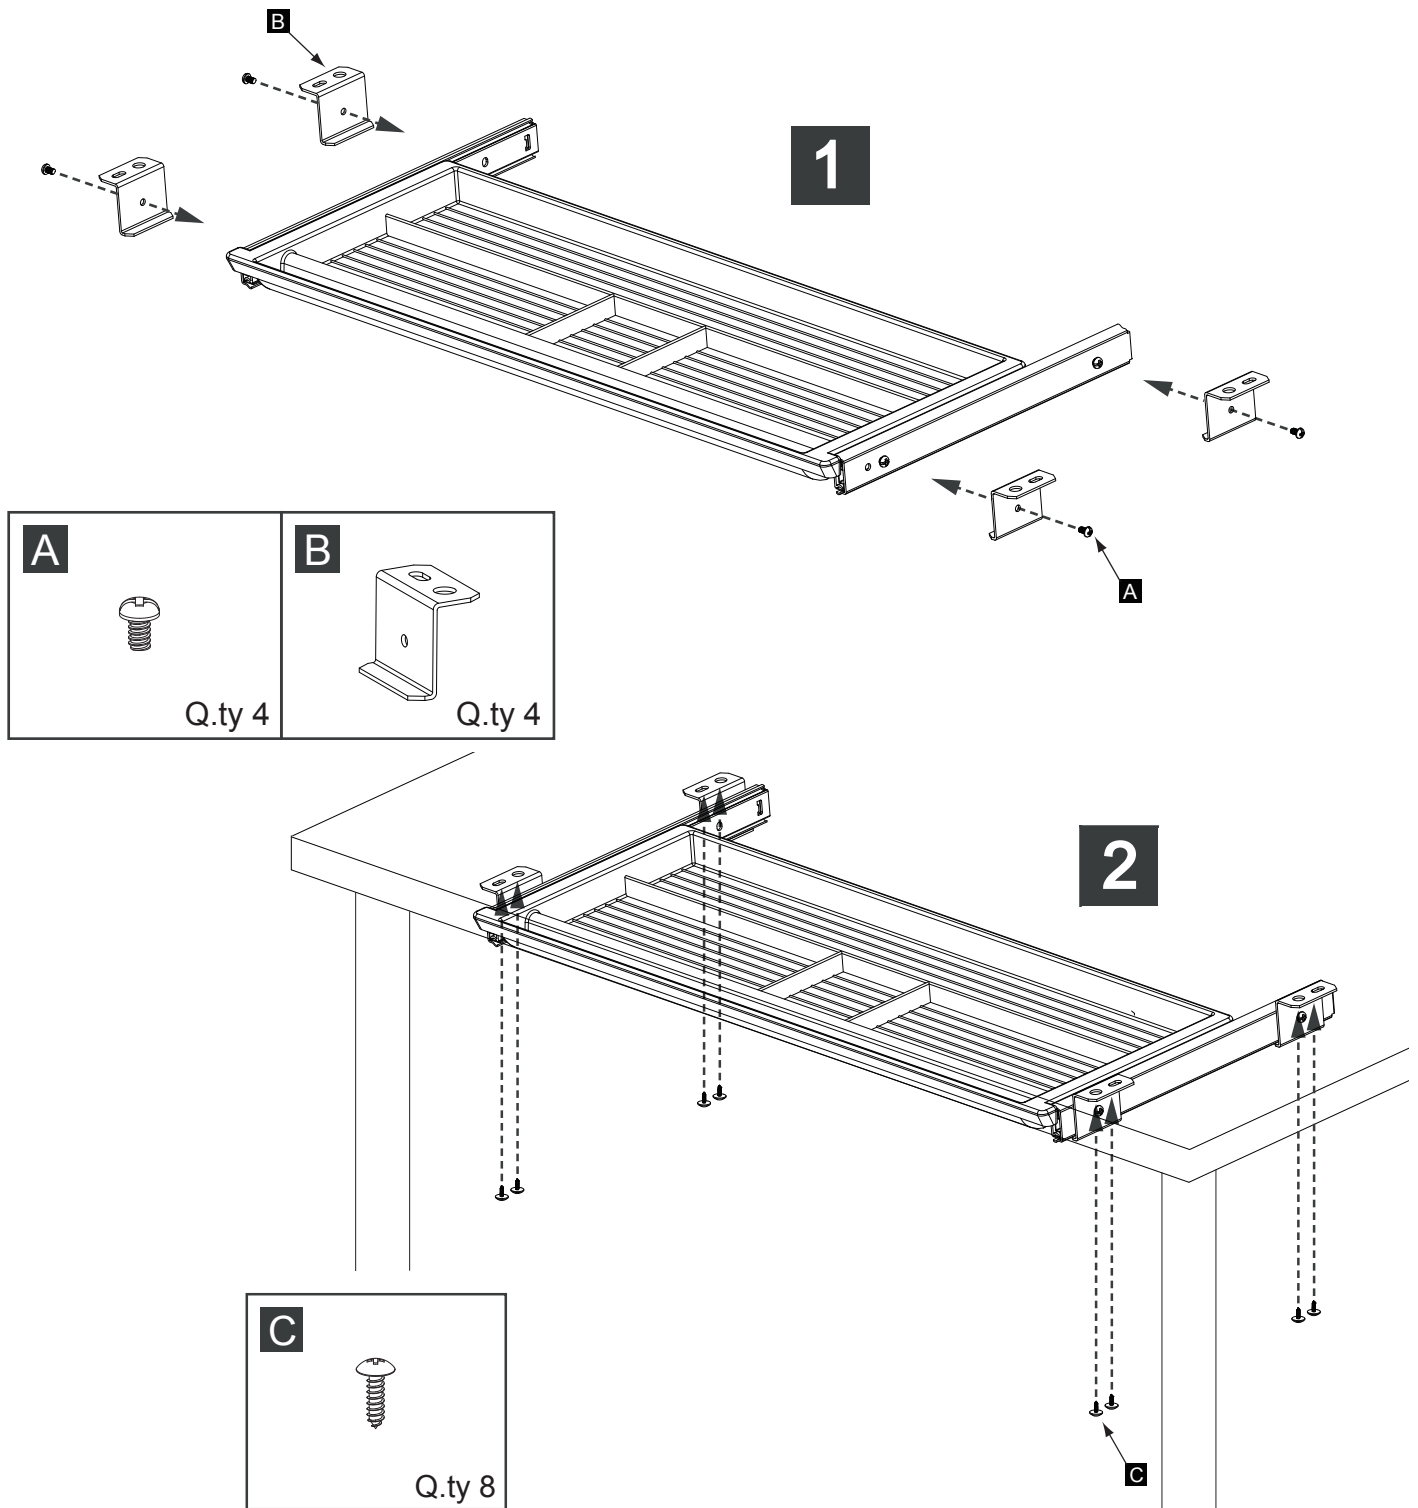

89320090, 893200100

Mini Pencil Drawer Assembly Instructions

Richelieu
richelieu.com

CANADA
Tel.: 1 800 361-6000
Fax: 1 800 363-0193

UNITED STATES
Tel.: 1 800 619-5446
Fax: 1 800 876-7454

Richelieu
ERGO

Tel.: 1-866-440-0448
ergoinfo@richelieu.com
www.richelieuergo.com