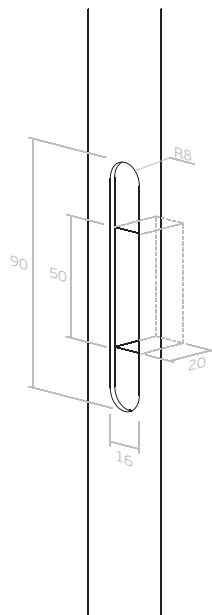

Manual executado tendo como exemplo a fechadura 20.938
 Manual executed taking as an example the lock 20.938 /
 Manuel exécuté en prenant comme exemple la serrure 20.938 /
 Manual ejecutado, tomando como ejemplo la cerradura 20.938

J. Neves & Filhos
Comércio e Indústria de Ferragens, S.A.

Rua das Mimosas, 849/851
 Zona Industrial das Mimosas
 S, Pedro da Cova | Ap. 75
 4424-909 Gondomar PORTUGAL

20.937 / 20.938

FECHADURA PARA PORTAS DE CORRER /
LOCK FOR SLIDING DOORS /
SERRURE POUR PORTES COULISSANTES /
CERRADURA PARA PUERTAS CORREDERAS

Entalhe na porta /

wood door cut / découpe dans la porte / taladro en la puerta

(Unidades/ Units: mm)

Entalhe no aro /

Frame cut / découpe dans le dormant /
taladro en lo marco