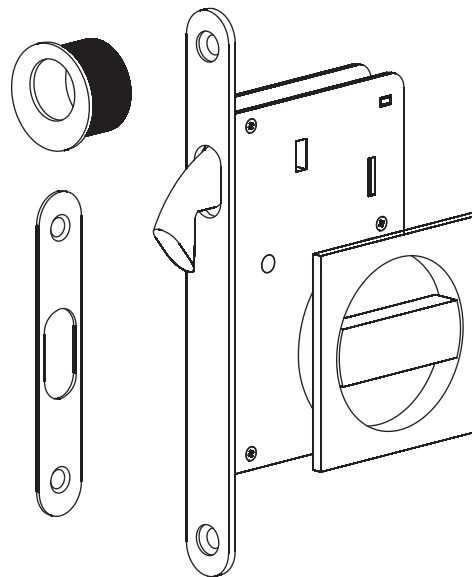

20.937 / 20.938

FECHADURA PARA PORTAS DE CORRER /
LOCK FOR SLIDING DOORS /
SERRURE POUR PORTES COULISSANTES /
CERRADURA PARA PUERTAS CORREDERAS