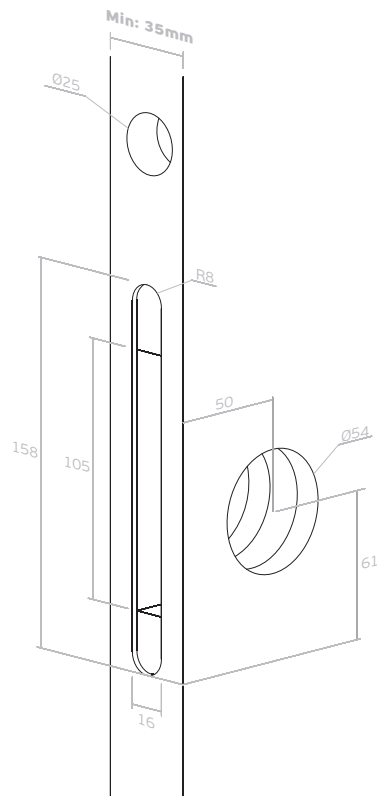

J. Neves & Filhos
Comércio e Indústria de Ferragens, S.A.

Rua das Mimosas, 849/851
 Zona Industrial das Mimosas
 S, Pedro da Cova | Ap. 75
 4424-909 Gondomar PORTUGAL

20.937 / 20.938

FECHADURA PARA PORTAS DE CORRER /
LOCK FOR SLIDING DOORS /
SERRURE POUR PORTES COULISSANTES /
CERRADURA PARA PUERTAS CORREDERAS

Entalhe na porta /

wood door cut / découpe dans la porte / taladro en la puerta

(Unidades/ Units: mm)

Entalhe no aro /

Frame cut / découpe dans le dormant /
taladro en lo marco