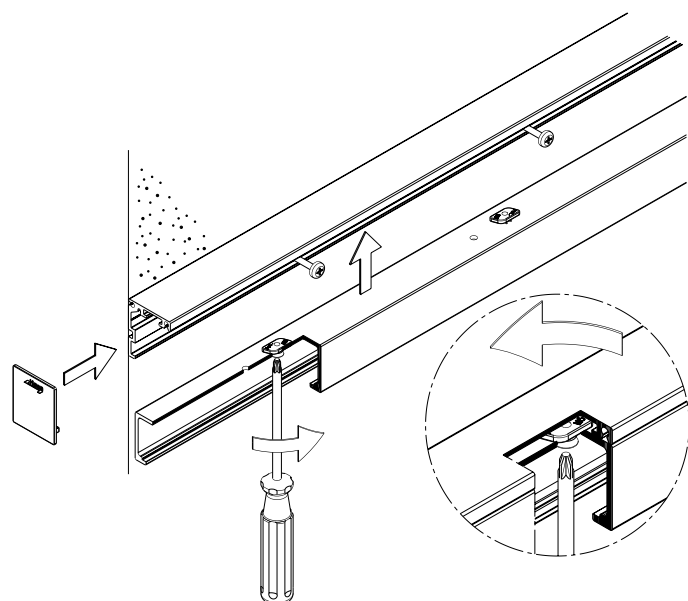

HAWA-Junior 40

Epaisseur max. par porte 42 mm

HAWA-Junior 80

Epaisseur max. par porte 42 mm

HAWA-Junior 120

Epaisseur max. par porte 45 mm

Profil équerre pour fixation murale HAWA-Junior 40/80/120 bois.

La ferrure

La fixation au mur intelligente avec nouveau profil d'angle pour rails de roulement HAWA-Junior jusqu'à 120 kg par porte.

Données spécifiques profil équerre pour fixation murale

- permet un design de qualité, aussi sans revêtement
- les rails de roulement sont fixés facilement et rapidement à l'aide de coulisseaux
- nivellement confortable, grâce profil équerre traversant
- caches de haute qualité métallique pour profil en équerre 80/120 peuvent être assemblés à gauche ou à droite
- les profils en équerre 80/120 peuvent être rallongés de manière individuelle au moyen de raccordement des broches