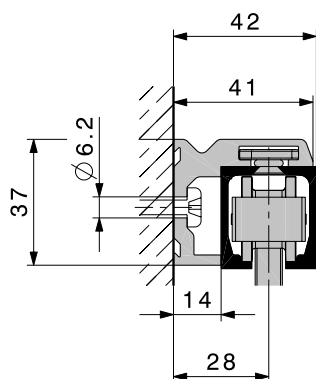

HAWA-Junior 40

Epaisseur max. par porte 42 mm

HAWA-Junior 80

Epaisseur max. par porte 42 mm

HAWA-Junior 120

Epaisseur max. par porte 45 mm

Profil équerre pour fixation murale HAWA-Junior 40/80/120 bois.

La ferrure

La fixation au mur intelligente avec nouveau profil d'angle pour rails de roulement HAWA-Junior jusqu'à 120 kg par porte.

Données spécifiques profil équerre pour fixation murale

- permet un design de qualité, aussi sans revêtement
- les rails de roulement sont fixés facilement et rapidement à l'aide de coulisseaux
- nivellement confortable, grâce profil équerre traversant
- caches de haute qualité métallique pour profil en équerre 80/120 peuvent être assemblés à gauche ou à droite
- les profils en équerre 80/120 peuvent être rallongés de manière individuelle au moyen de raccordement des broches