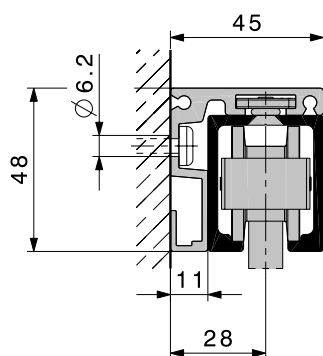

HAWA-Junior 40

Epaisseur max. par porte 42 mm

HAWA-Junior 80

Epaisseur max. par porte 42 mm

HAWA-Junior 120

Epaisseur max. par porte 45 mm

Profil équerre pour fixation murale HAWA-Junior 40/80/120 bois.

La ferrure

La fixation au mur intelligente avec nouveau profil d'angle pour rails de roulement HAWA-Junior jusqu'à 120 kg par porte.

Données spécifiques profil équerre pour fixation murale

- permet un design de qualité, aussi sans revêtement
- les rails de roulement sont fixés facilement et rapidement à l'aide de coulisseaux
- nivellement confortable, grâce profil équerre traversant
- caches de haute qualité métallique pour profil en équerre 80/120 peuvent être assemblés à gauche ou à droite
- les profils en équerre 80/120 peuvent être rallongés de manière individuelle au moyen de raccordement des broches