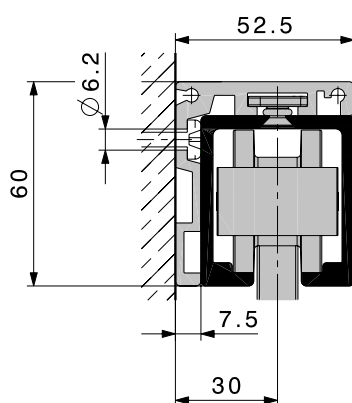

HAWA-Junior 40

Epaisseur max. par porte 42 mm

HAWA-Junior 80

Epaisseur max. par porte 42 mm

HAWA-Junior 120

Epaisseur max. par porte 45 mm

Profil équerre pour fixation murale HAWA-Junior 40/80/120 bois.

La ferrure

La fixation au mur intelligente avec nouveau profil d'angle pour rails de roulement HAWA-Junior jusqu'à 120 kg par porte.

Données spécifiques profil équerre pour fixation murale

- permet un design de qualité, aussi sans revêtement
- les rails de roulement sont fixés facilement et rapidement à l'aide de coulisseaux
- nivellement confortable, grâce profil équerre traversant
- caches de haute qualité métallique pour profil en équerre 80/120 peuvent être assemblés à gauche ou à droite
- les profils en équerre 80/120 peuvent être rallongés de manière individuelle au moyen de raccordement des broches