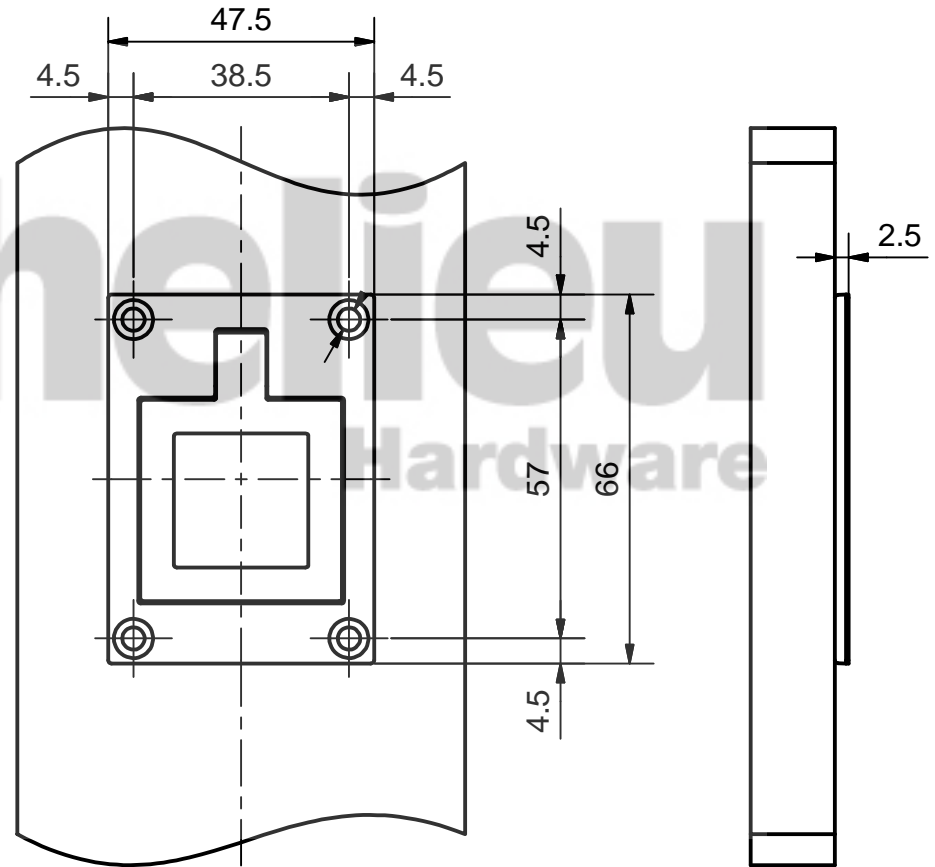

BUILT-IN DIMENSIONS

A-A

Prof. 10 min.

HANDLE DIMENSIONS

A-A