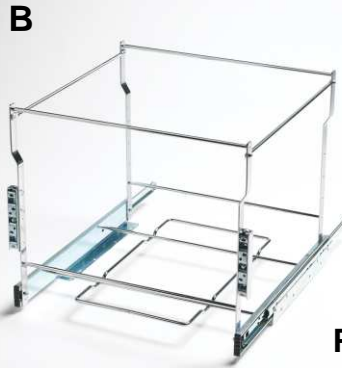

Practico “Slow motion” est un centre de recyclage coulissant modulable offrant un système de fermeture en douceur. Ils offrent l’opportunité de choisir le nombre, la taille et la couleur du(es) bac(s) selon vos besoins.

Avantages et bénéfices

- Application: version porte coulissante (équerres de fixation de portes incluses) ou version porte à charnières.
- 2 dimensions de bacs disponibles (vendus séparément) ce qui permet de personnaliser votre centre de recyclage selon vos besoins.
- 2 couleurs de bacs: blanc ou gris métallique
- Coulisses à sur-extension munies **d’un mécanisme de fermeture en douceur intégré dans le cadre.**
- Excellent rapport qualité/prix.

Pour un ensemble complet, commander

1 X petit cadre **873000140** et
1 X bac 56030-XXX ou
2 X bacs 53030-XXX

Ou

1 X grand cadre **876000140** et
2 X bacs 56030-XXX ou
1 X bac 56030-XXX + 2 X bacs 53030-XXX ou
4 X bacs 53030-XXX

**FERMETURE
EN DOUCEUR**

Ref.	Code	Description	Dimensions min. requises L x P x H
A	873000140	Petit centre de recyclage chrome	267mm x 528mm x 510mm 10 1/2" x 20 3/4" x 20 1/16"
B	876000140	Grand centre de recyclage chrome	510mm x 528mm x 510mm 20 1/16" x 20 3/4" x 20 1/16"
C	5303030	Bac de 15L blanc	
D	53030100	Bac de 15 L gris	
E	5603030	Bac de 35 L blanc	
F	56030100	Bac de 35 L gris	