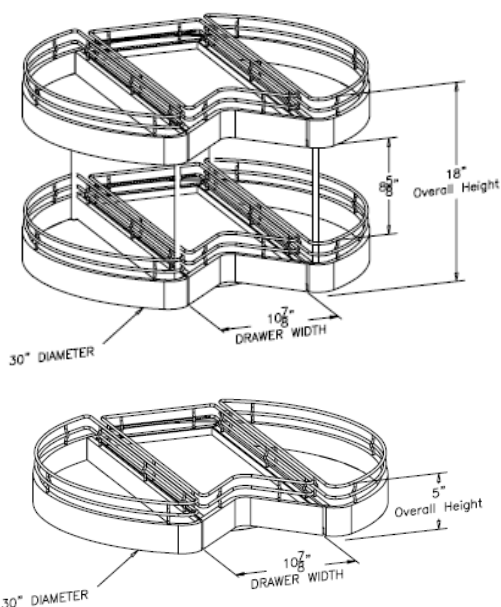

87301250 Version à 2 plateaux

87301150 Version à 1 plateau

Optimisez votre rangement pour armoire de coin avec ces plateaux pivotants. Disponible en version à un ou deux plateaux.

Avantages

- Dessiné pour la majorité des armoires de coin de 36"
- Le système pivote sur 360°
- Chaque plateau a un diamètre de 30"
- La partie centrale du plateau est un tiroir coulissant de 25" ce qui permet d'amener son contenu vers vous.
- Ce tiroir est muni de coulisses à pleine extension et d'un mécanisme de fermeture en douceur vous donnant un accès total en tout confort.
- Le plateau a un contour de 4 1/2" de hauteur pour prévenir au contenu de tomber.
- Fabrication de haute qualité en érable et merisier et recouvert d'un vernis catalysé.
- Livré complètement assemblé sauf pour le pivot qui doit être installé sur le fond du caisson avant l'assemblage du système.

# Prod	Description	L	P	H	Finis
87301250	SUSAN 3/4 2 TAB.A/TIROIR ERABLE	30" (762mm)	30" (762mm)	18" (457mm)	Érable
87301150	SUSAN 3/4 1 TAB.A/TIROIR ERABLE	30" (762mm)	30" (762mm)	5" (127mm)	Érable