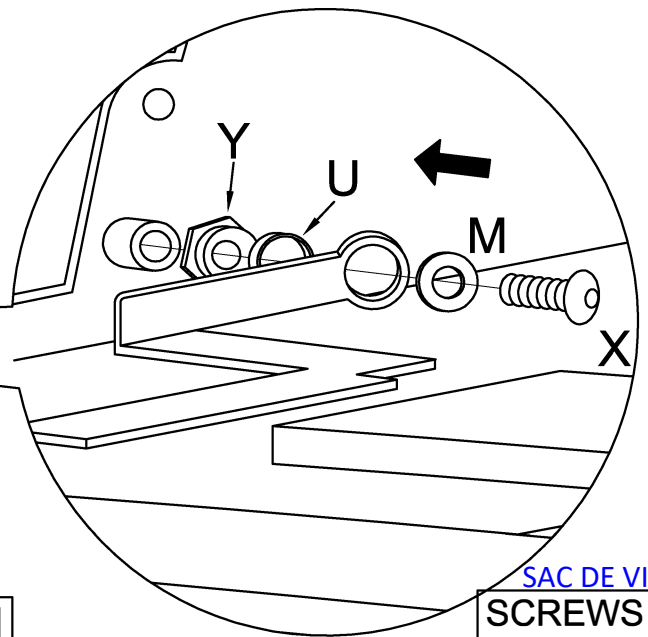

19

20

SAC DE VIS  
SCREWS  
BAG  
5  
AP1020

21

SAC DE VIS  
SCREWS  
BAG  
2  
AP1003

*CORRECT ADJUSTMENT*

- 1 OPEN THE BED
- 2 PUT THE FEET PARALLEL TO THE FLOOR
- 3 SET THE SCREW (X)

**AJUSTEMENT CORRECT**

- 1- OUVREZ LE LIT
- 2- METTES LES PATTES EN PARALLÈLE AU SOL
- 3- RÉGLER LA VIS (X)

22

SAC DE VIS  
 SCREWS  
 BAG  
 2  
 AP1003

23

24

SAC DE VIS  
 SCREWS  
 BAG  
 A  
 AP1000

25

SAC DE VIS  
SCREWS  
BAG  
A  
AP1000